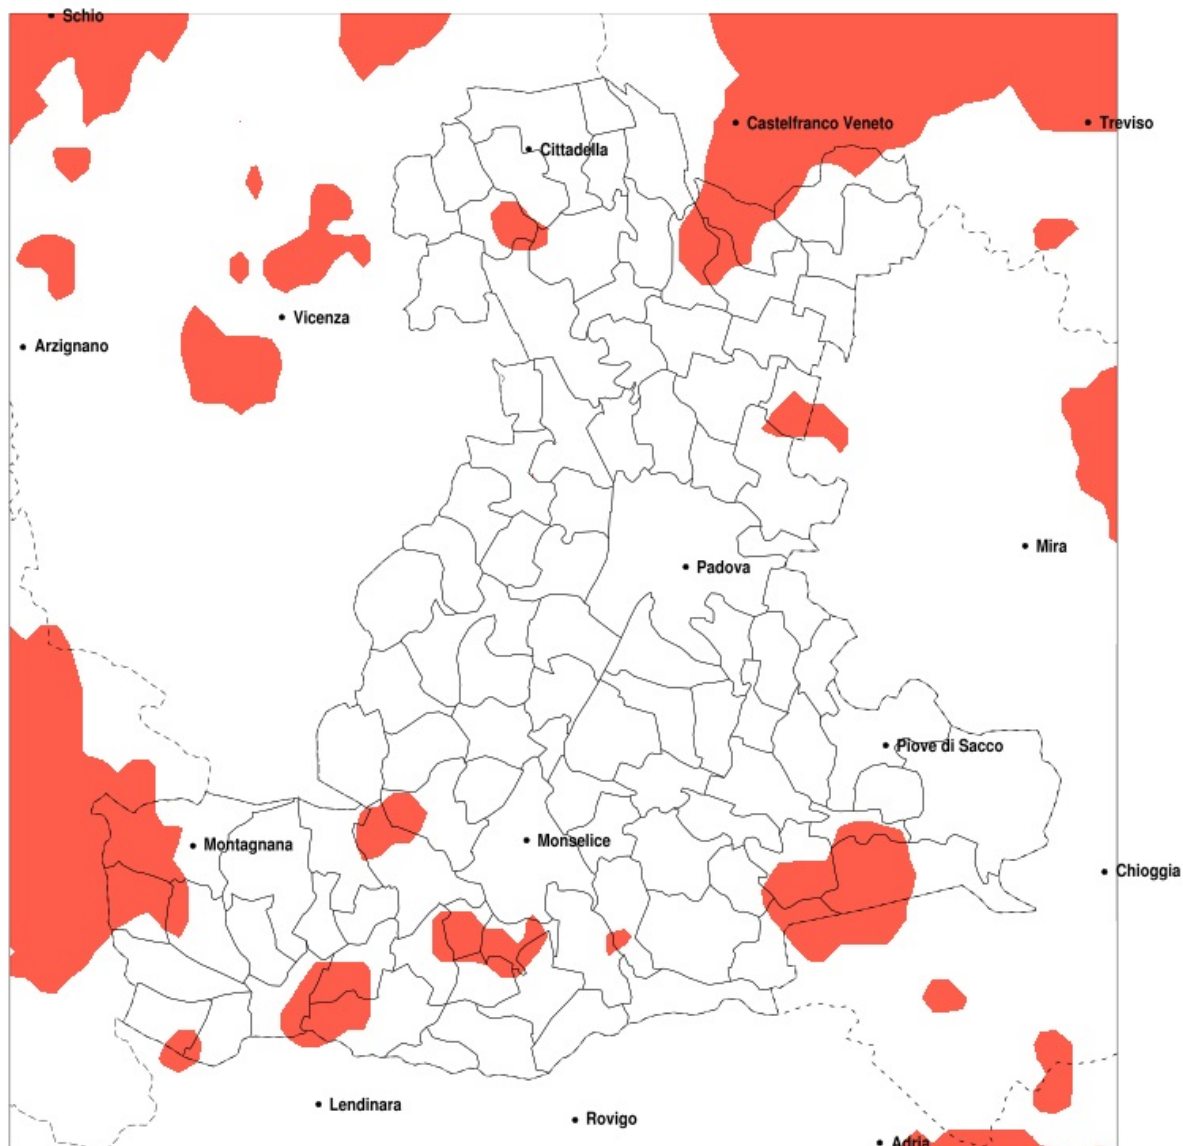

SERVIZIO DI ALERT EX-POST

Siccità nella Provincia di Padova del 12-07-2021

Mappa della Provincia con evidenziati eventuali superamenti della soglia (in rosso)

meteoleaks®

Meteoleaks è l'app che rende accessibili a tutti i dati meteo veri, storici e in tempo reale.
www.meteoleaks.com

Sistema di gestione certificato ISO 9001:2015 per l'Erogazione di servizi meteorologici professionali.

Siccità (mm) dal 13-06-2021 al 12-07-2021					
Comune	max	min	med	Porzione comunale interessata	Media 5 anni
Agna	60	21	37	35%	50
Arre	69	23	44	20%	49
Arzergrande	99	22	55	20%	52
Camposampiero	100	39	56	30%	73
Candiana	67	21	39	40%	50
Casale di Scodosia	250	30	49	20%	48
Correzzola	62	21	40	35%	50
Este	57	26	37	25%	46
Granze	49	27	36	30%	48
Loreggia	85	39	53	45%	73
Merlara	250	25	47	25%	47
Montagnana	60	24	40	40%	51
Piacenza d'Adige	250	27	51	25%	47
Piombino Dese	101	38	62	40%	81
Ponso	177	27	44	20%	47
Pontelongo	71	21	41	35%	51
Sant'Elena	53	27	35	30%	45
Sant'Urbano	68	27	38	25%	47
Santa Giustina in Colle	72	39	54	30%	69
Solesino	46	27	36	25%	47
Urbana	44	25	32	65%	49
Vighizzolo d'Este	110	27	36	30%	47
Villa Estense	52	27	37	20%	46