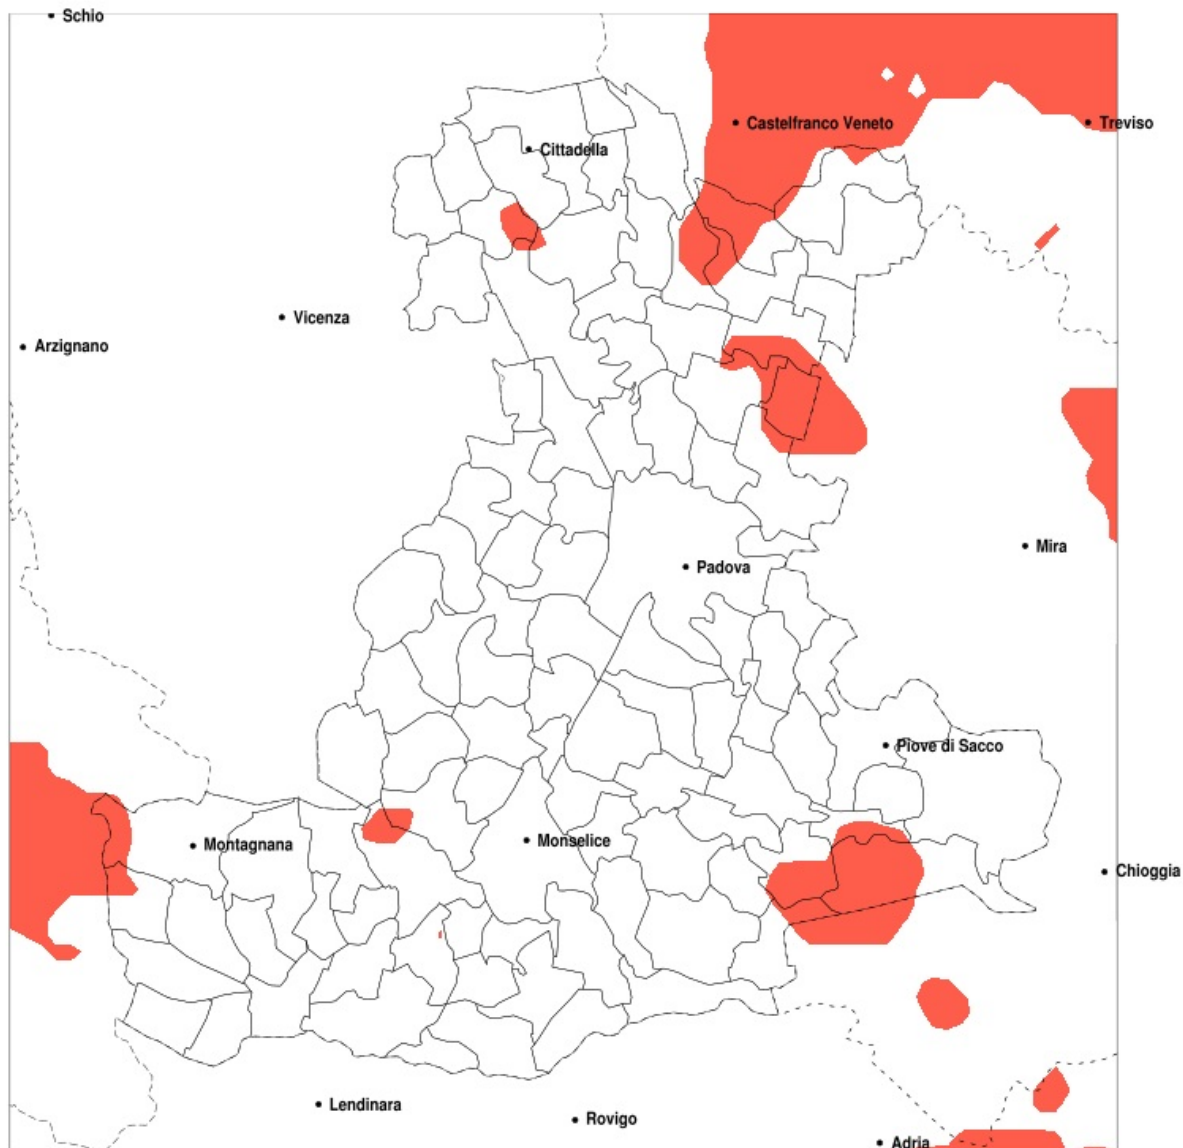

SERVIZIO DI ALERT EX-POST

Siccità nella Provincia di Padova del 14-07-2021

Mappa della Provincia con evidenziati eventuali superamenti della soglia (in rosso)

meteoleaks®

Meteoleaks è l'app che rende accessibili a tutti i dati meteo veri, storici e in tempo reale.
www.meteoleaks.com

Sistema di gestione certificato ISO 9001:2015 per l'Erogazione di servizi meteorologici professionali.

Siccità (mm) dal 15-06-2021 al 14-07-2021					
Comune	max	min	med	Porzione comunale interessata	Media 5 anni
Agna	61	21	37	30%	47
Arzergrande	99	22	55	20%	52
Borgoricco	103	46	61	30%	81
Campodarsego	92	47	60	25%	74
Camposampiero	100	39	57	35%	76
Candiana	67	21	39	40%	48
Correzzola	62	21	40	35%	51
Loreggia	88	39	54	45%	76
Montagnana	61	25	41	20%	48
Piombino Dese	105	39	68	35%	87
Pontelongo	71	21	41	35%	51
Santa Giustina in Colle	75	39	55	30%	72
Urbana	46	26	33	25%	46
Villanova di Camposampiero	75	47	56	50%	83