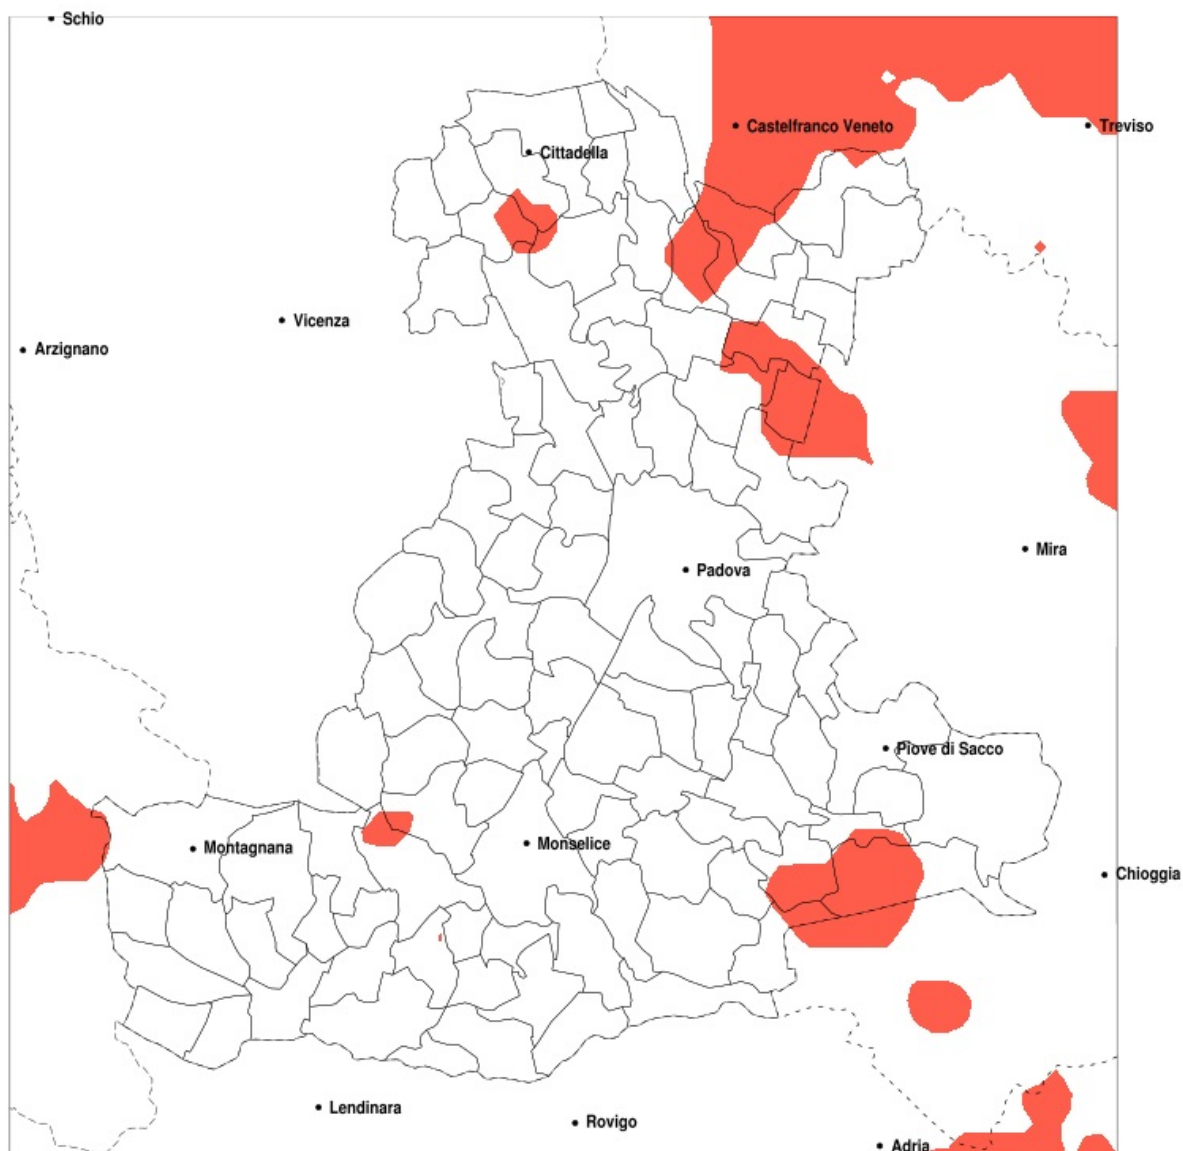

SERVIZIO DI ALERT EX-POST

Siccità nella Provincia di Padova del 15-07-2021

Mappa della Provincia con evidenziati eventuali superamenti della soglia (in rosso)

meteoleaks®

Meteoleaks è l'app che rende accessibili a tutti i dati meteo veri, storici e in tempo reale.
www.meteoleaks.com

Sistema di gestione certificato ISO 9001:2015 per l'Erogazione di servizi meteorologici professionali.

Siccità (mm) dal 16-06-2021 al 15-07-2021					
Comune	max	min	med	Porzione comunale interessata	Media 5 anni
Agna	61	21	37	30%	48
Arzergrande	99	22	55	20%	51
Borgoricco	103	46	62	35%	84
Campodarsego	92	47	60	30%	75
Camposampiero	100	39	57	45%	79
Candiana	67	21	39	40%	49
Correzzola	63	21	40	35%	51
Grantorto	78	46	58	20%	72
Loreggia	88	39	54	45%	78
Piombino Dese	105	39	68	35%	88
Pontelongo	72	21	42	35%	51
San Giorgio delle Pertiche	78	42	60	20%	70
Santa Giustina in Colle	75	39	55	40%	74
Villanova di Camposampiero	75	47	56	55%	86