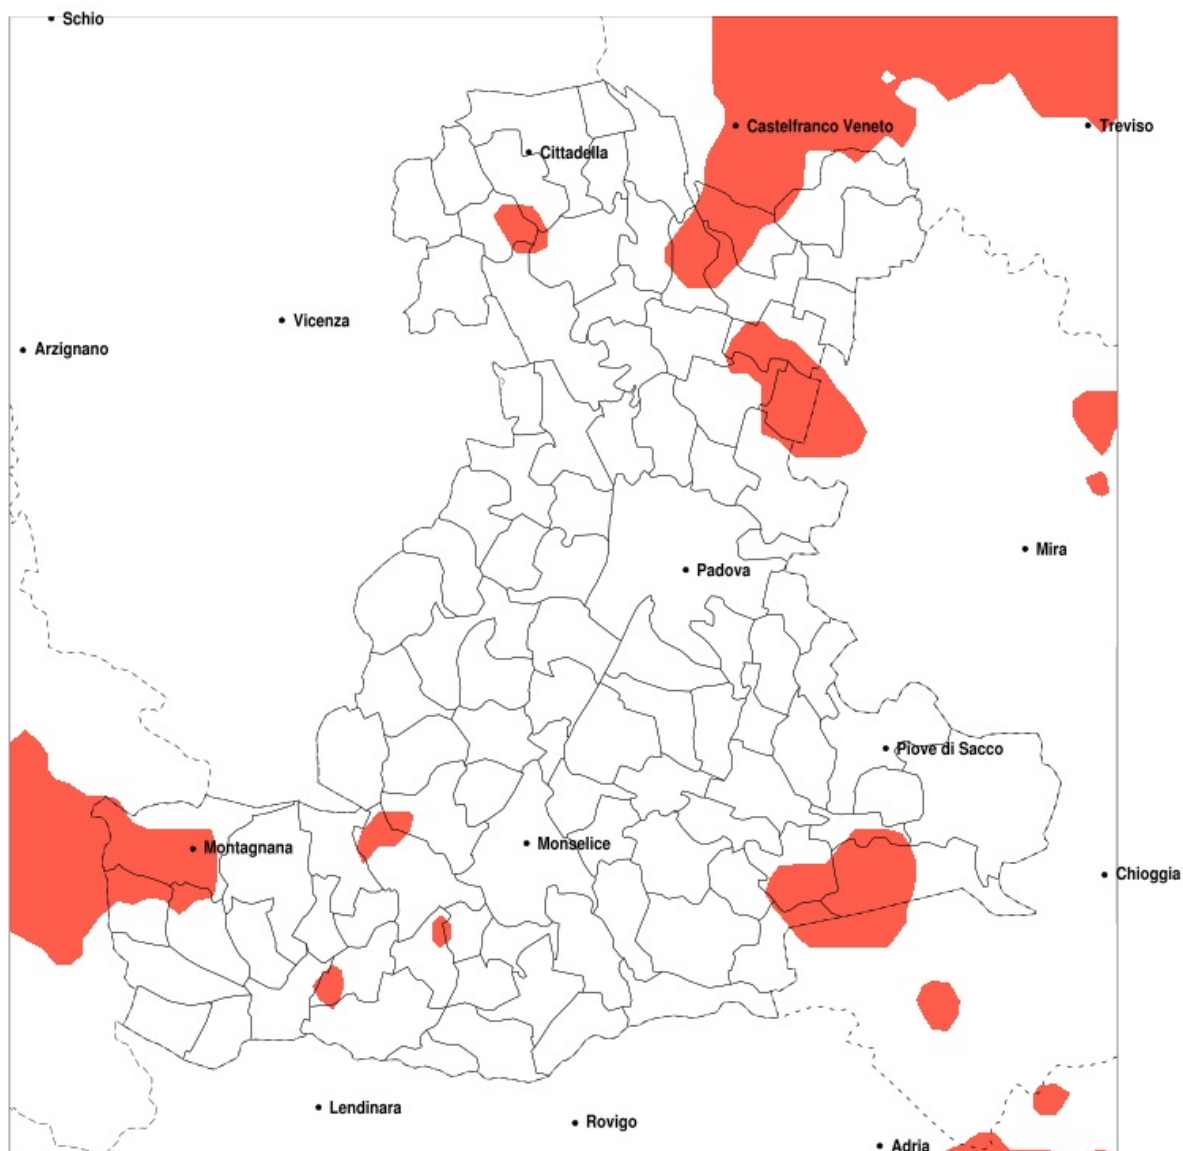

## SERVIZIO DI ALERT EX-POST

### Siccità nella Provincia di Padova del 16-07-2021

Mappa della Provincia con evidenziati eventuali superamenti della soglia (in rosso)

meteoleaks®

Meteoleaks è l'app che rende accessibili a tutti i dati meteo veri, storici e in tempo reale.  
[www.meteoleaks.com](http://www.meteoleaks.com)

Sistema di gestione certificato ISO 9001:2015 per l'Erogazione di servizi meteorologici professionali.

Siccità (mm) dal 17-06-2021 al 16-07-2021					
Comune	max	min	med	Porzione comunale interessata	Media 5 anni
Agna	61	21	37	30%	46
Arzergrande	100	22	55	20%	50
Borgoricco	103	47	62	35%	83
Campodarsego	92	48	61	25%	74
Camposampiero	101	39	57	40%	79
Candiana	67	21	39	40%	47
Casale di Scodosia	250	30	50	25%	50
Correzzola	63	21	40	35%	50
Loreggia	88	39	55	45%	77
Montagnana	64	26	42	35%	53
Piombino Dese	106	40	69	35%	88
Pontelongo	72	21	42	35%	50
San Giorgio delle Pertiche	79	42	60	20%	70
Santa Giustina in Colle	76	39	55	35%	73
Urbana	46	27	34	55%	50
Villanova di Camposampiero	76	48	57	55%	84