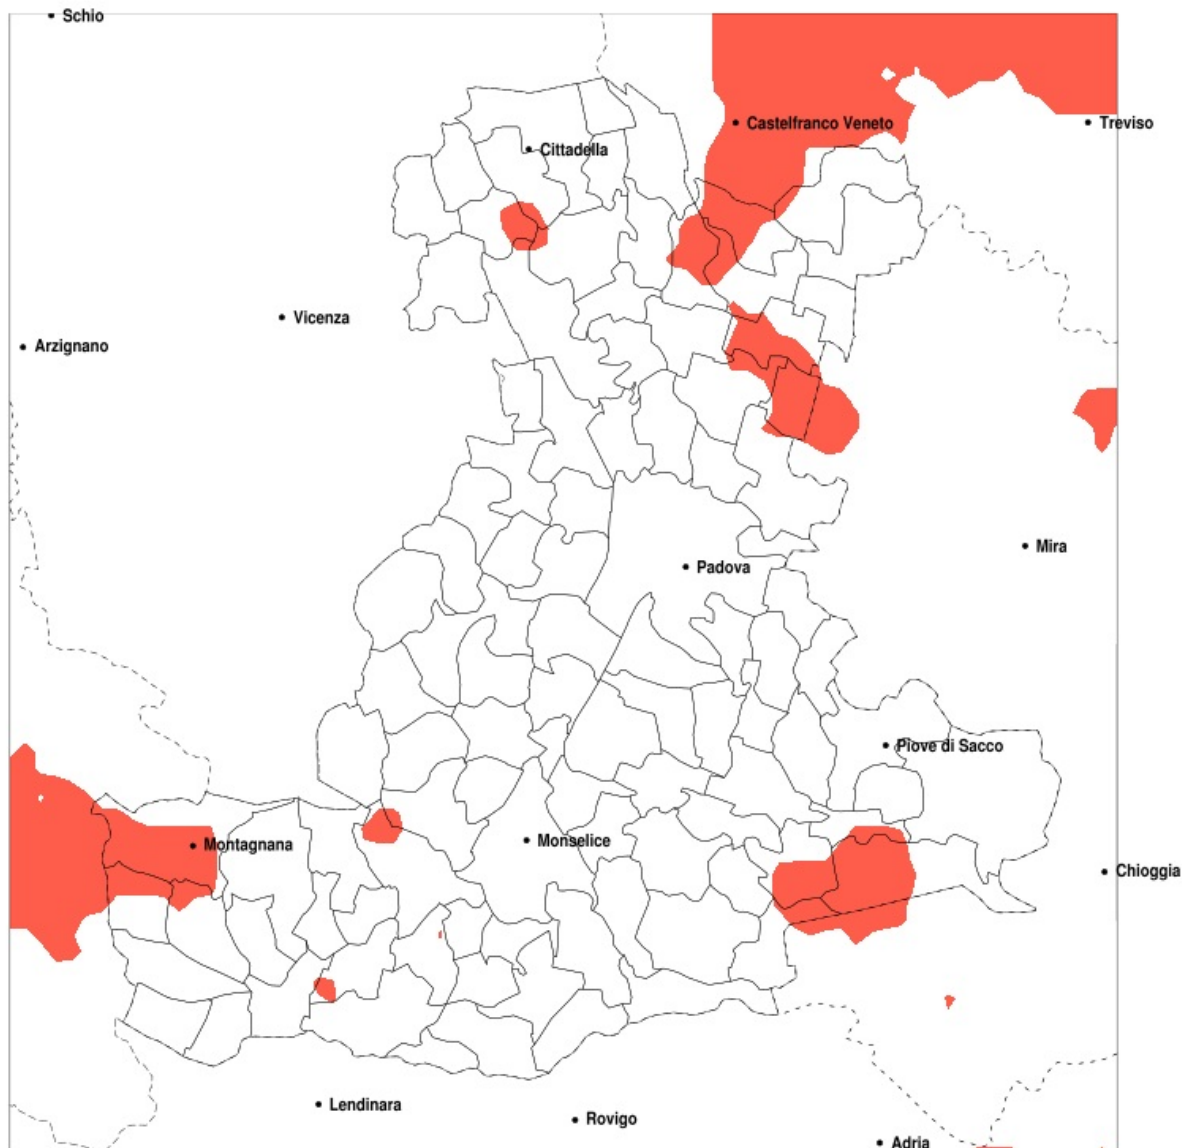

SERVIZIO DI ALERT EX-POST

Siccità nella Provincia di Padova del 17-07-2021

Mappa della Provincia con evidenziati eventuali superamenti della soglia (in rosso)

meteoleaks[®]

Meteoleaks è l'app che rende accessibili a tutti i dati meteo veri, storici e in tempo reale.
www.meteoleaks.com

Sistema di gestione certificato ISO 9001:2015 per l'Erogazione di servizi meteorologici professionali.

Siccità (mm) dal 18-06-2021 al 17-07-2021					
Comune	max	min	med	Porzione comunale interessata	Media 5 anni
Agna	61	21	37	30%	45
Arzergrande	100	22	55	20%	49
Borgoricco	103	46	62	35%	82
Camposampiero	101	40	57	40%	78
Candiana	67	21	39	35%	46
Casale di Scodosia	250	30	50	25%	49
Correzzola	63	21	40	30%	48
Loreggia	89	40	55	45%	77
Montagnana	64	26	42	35%	52
Piombino Dese	106	41	69	30%	87
Pontelongo	72	21	42	35%	48
San Giorgio delle Pertiche	79	42	60	20%	68
Santa Giustina in Colle	76	40	55	35%	72
Urbana	46	27	34	50%	49