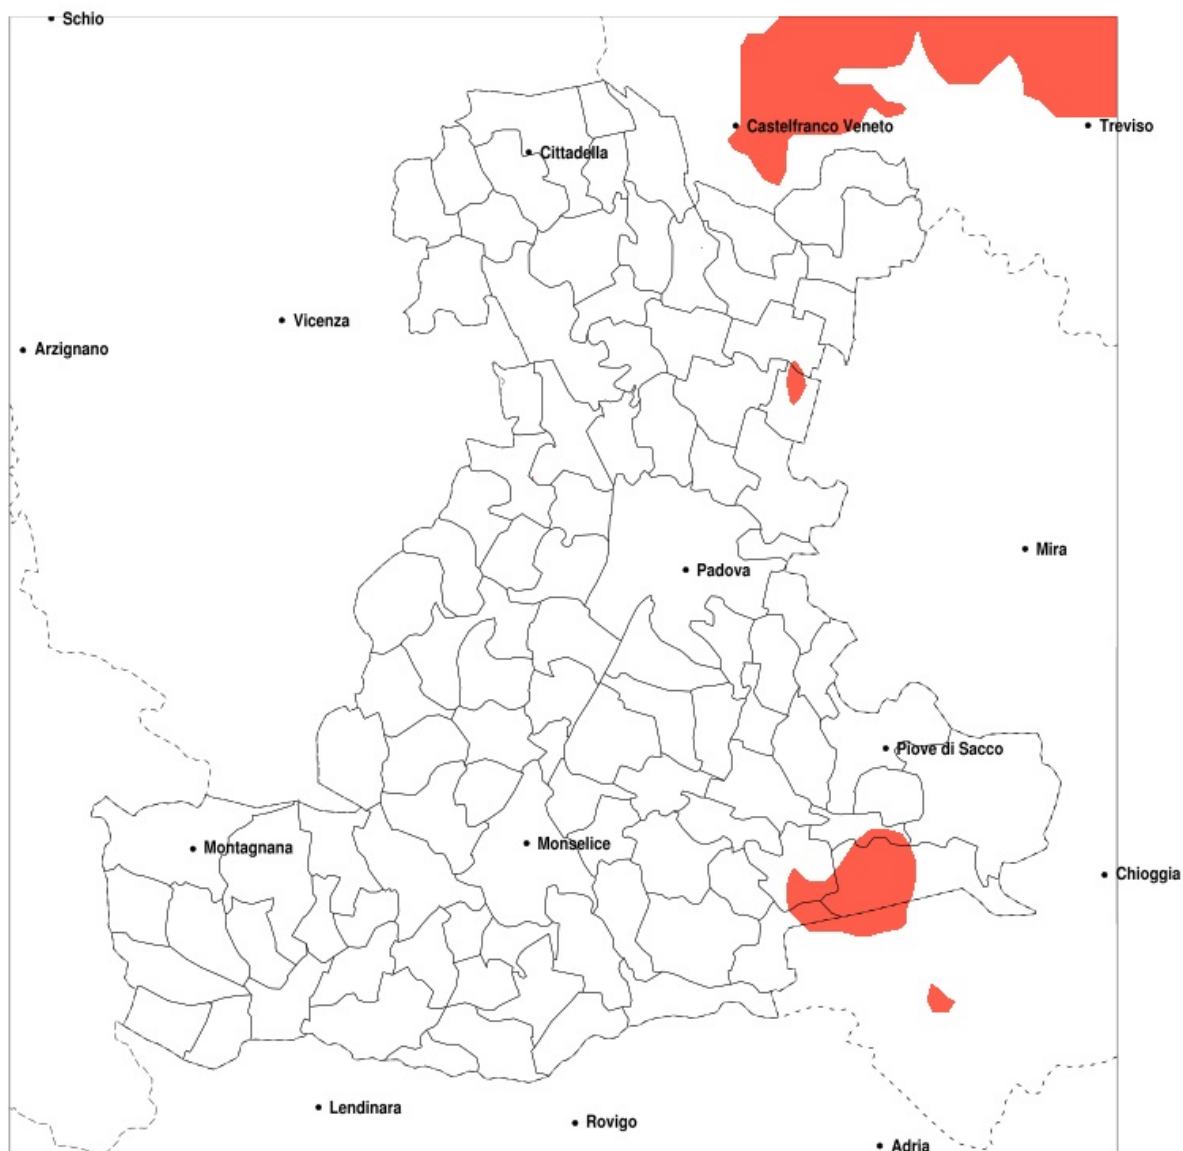

SERVIZIO DI ALERT EX-POST

Siccità nella Provincia di Padova del 22-07-2021

Mappa della Provincia con evidenziati eventuali superamenti della soglia (in rosso)

meteoleaks®

Meteoleaks è l'app che rende accessibili a tutti i dati meteo veri, storici e in tempo reale.
www.meteoleaks.com

Sistema di gestione certificato ISO 9001:2015 per l'Erogazione di servizi meteorologici professionali.

Siccità (mm) dal 23-06-2021 al 22-07-2021					
Comune	max	min	med	Porzione comunale interessata	Media 5 anni
Agna	64	24	43	20%	45
Arzergrande	131	25	64	20%	54
Candiana	71	24	45	25%	47
Correzzola	66	24	43	25%	51
Pontelongo	82	24	47	30%	52