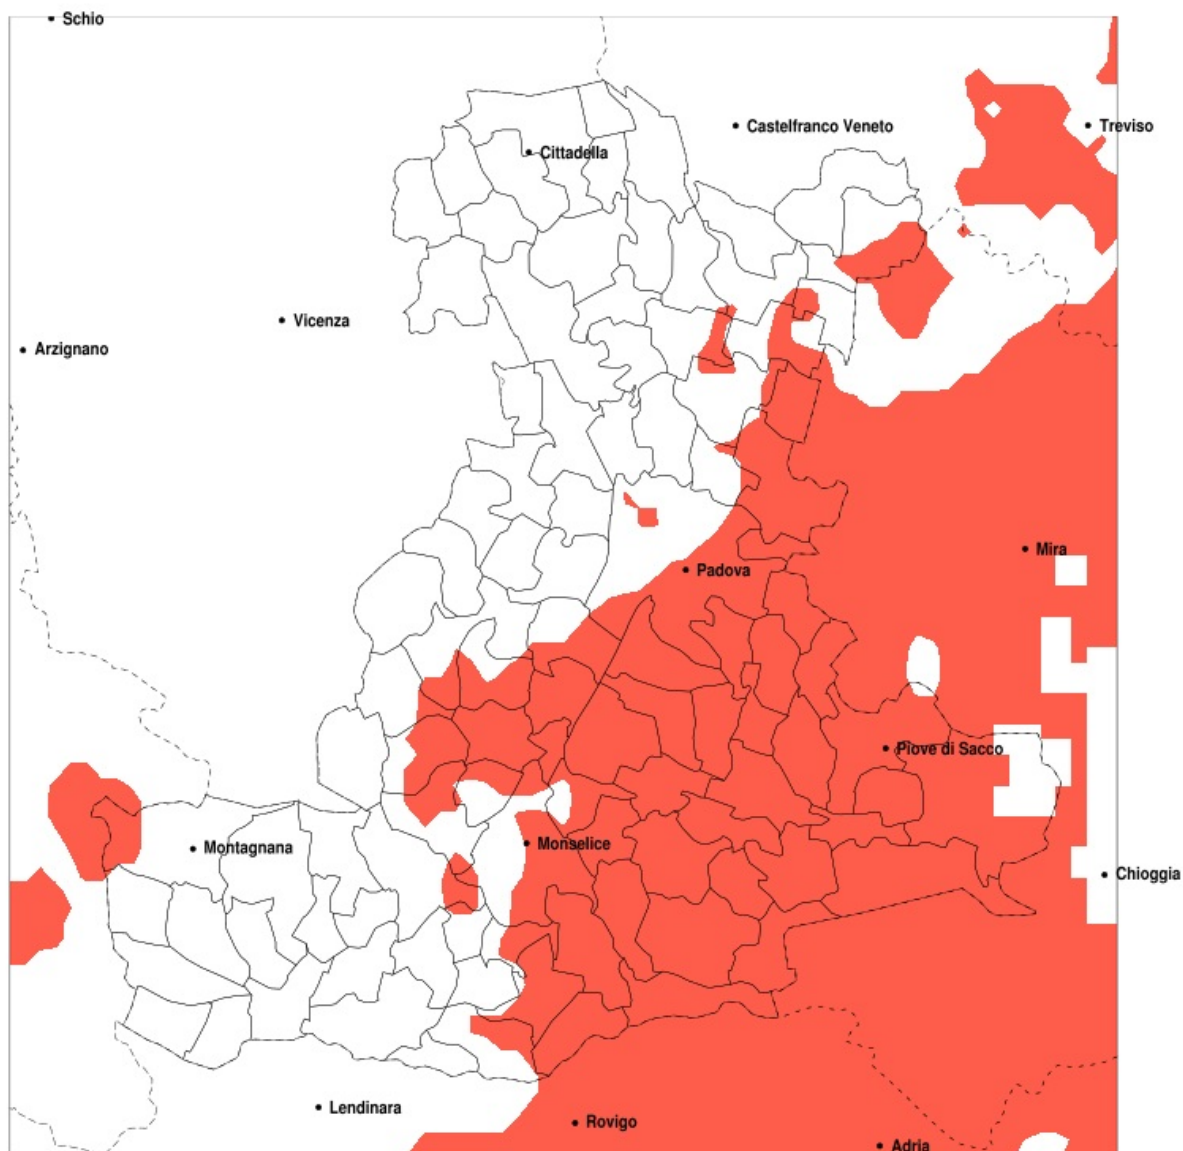

## SERVIZIO DI ALERT EX-POST

### Siccità nella Provincia di Padova del 05-08-2021

Mappa della Provincia con evidenziati eventuali superamenti della soglia (in rosso)

**meteoleaks<sup>®</sup>**

Meteoleaks è l'app che rende accessibili a tutti i dati meteo veri, storici e in tempo reale.  
[www.meteoleaks.com](http://www.meteoleaks.com)

Precipitazione in 30 giorni (mm) dal 07-07-2021 al 05-08-2021					
Comune	max	min	med	Porzione comunale interessata	Media 5 anni
Padova	84	14	41	60%	73
Pernumia	37	20	28	95%	54
Piove di Sacco	70	12	28	95%	81
Polverara	33	15	25	100%	70
Ponte San Nicolo	50	15	26	100%	69
Pontelongo	35	9	17	100%	83
Pozzonovo	40	25	33	100%	63
San Pietro Viminario	38	20	28	95%	56
Sant Angelo di Piove di Sacco	35	13	23	100%	80
Sant Elena	45	30	39	25%	54
Saonara	45	13	21	100%	79
Solesino	42	27	35	60%	57
Stanghella	42	28	35	70%	59
Teolo	75	31	51	35%	68
Terrassa Padovana	29	11	20	100%	67
Torreglia	75	31	46	60%	67
Trebaseleghe	94	42	74	30%	100
Tribano	38	22	31	100%	62
Urbana	70	25	49	20%	48
Vescovana	52	19	37	35%	54
Vigonza	86	15	47	80%	93
Villanova di Camposampiero	81	43	63	70%	104
Vo	71	31	50	30%	65