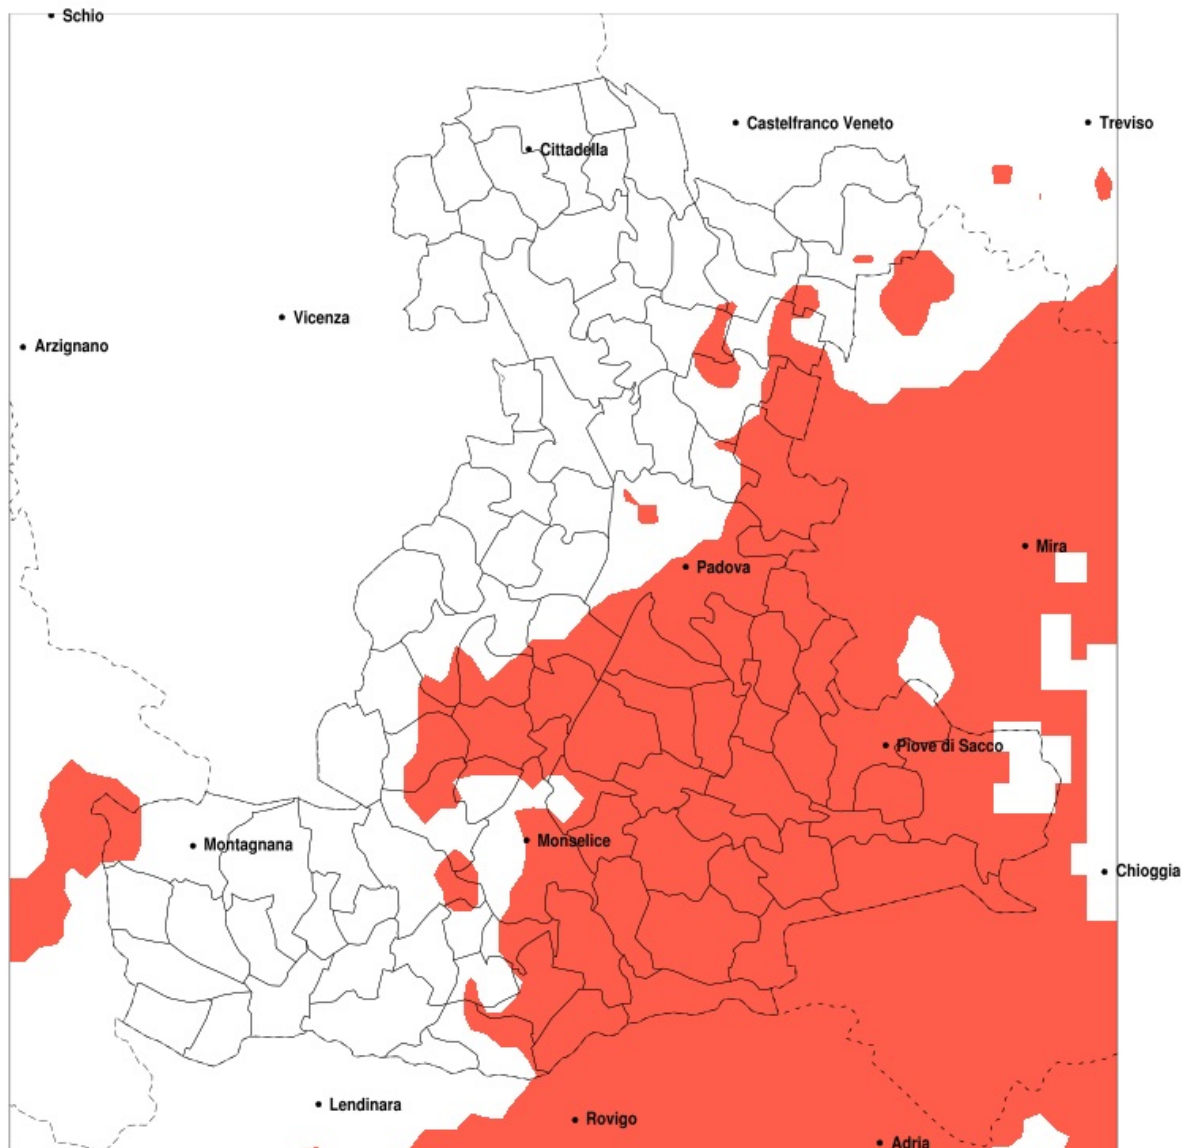

SERVIZIO DI ALERT EX-POST

Siccità nella Provincia di Padova del 06-08-2021

Mappa della Provincia con evidenziati eventuali superamenti della soglia (in rosso)

meteoleaks®

Meteoleaks è l'app che rende accessibili a tutti i dati meteo veri, storici e in tempo reale.
www.meteoleaks.com

Precipitazione in 30 giorni (mm) dal 08-07-2021 al 06-08-2021					
Comune	max	min	med	Porzione comunale interessata	Media 5 anni
Padova	85	15	42	60%	73
Pernumia	37	20	28	90%	54
Piove di Sacco	70	12	28	95%	80
Polverara	33	15	25	100%	71
Ponte San Nicolo	50	15	26	100%	69
Pontelongo	35	9	17	100%	83
Pozzonovo	40	25	33	100%	64
San Pietro Viminario	38	20	28	95%	56
Sant Angelo di Piove di Sacco	35	14	23	100%	79
Sant Elena	45	30	39	30%	55
Saonara	45	14	21	100%	78
Solesino	42	27	35	65%	58
Stanghella	42	28	35	75%	60
Teolo	75	31	51	30%	68
Terrassa Padovana	29	11	20	100%	67
Torreglia	75	31	46	55%	67
Trebaseleghe	98	42	77	20%	98
Tribano	38	22	31	100%	63
Urbana	70	25	49	20%	47
Vescovana	52	19	37	40%	55
Vigonza	87	15	47	80%	91
Villanova di Camposampiero	81	43	63	75%	103
Vo	71	31	50	30%	65