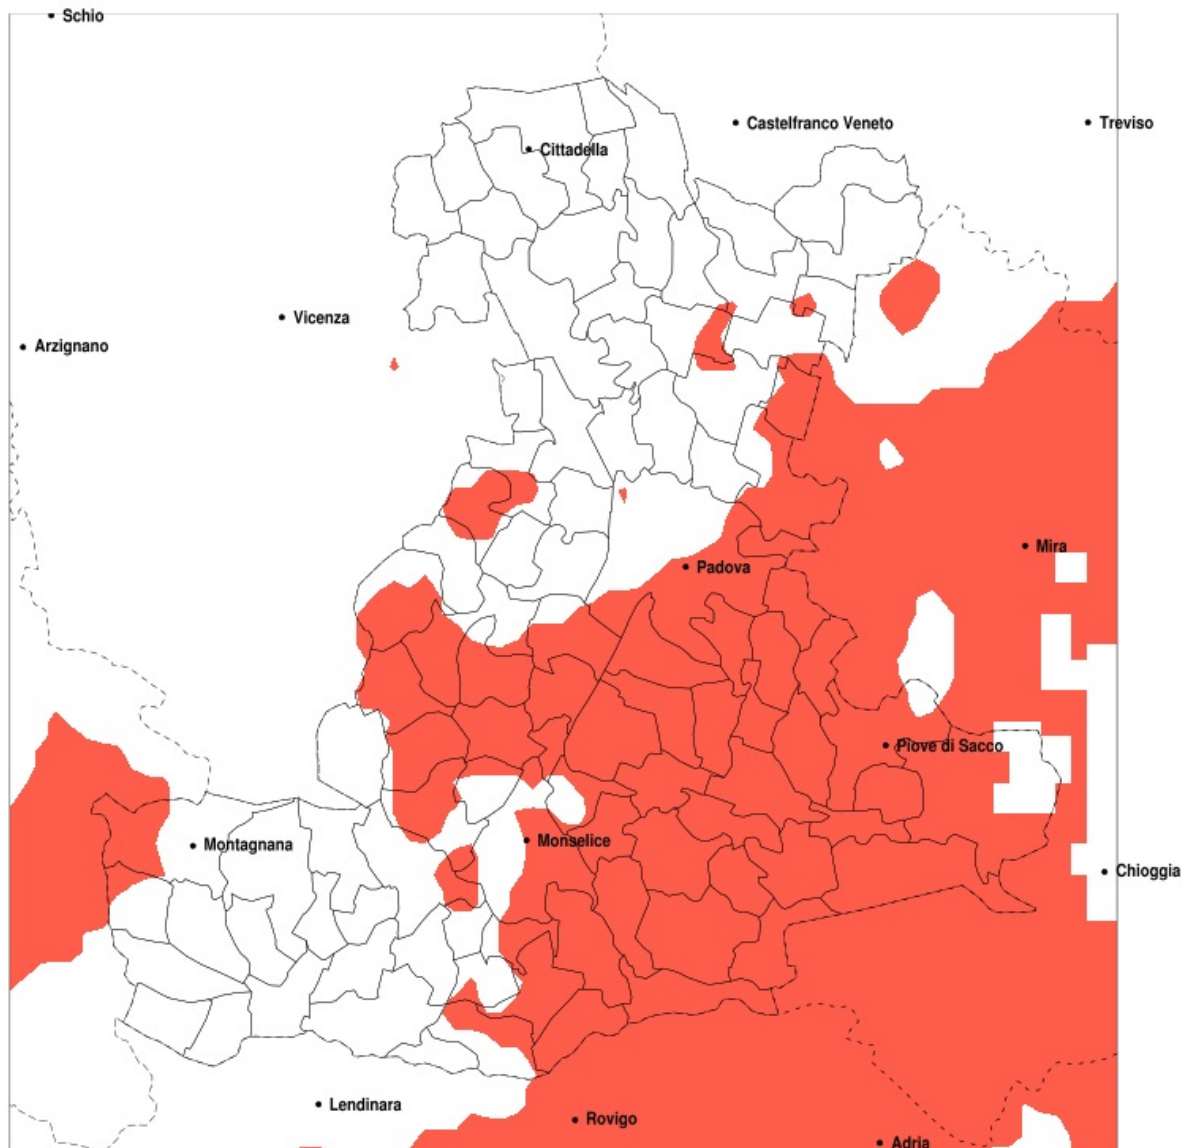

## SERVIZIO DI ALERT EX-POST

### Siccità nella Provincia di Padova del 07-08-2021

Mappa della Provincia con evidenziati eventuali superamenti della soglia (in rosso)

meteoleaks®

Meteoleaks è l'app che rende  
accessibili a tutti i dati meteo veri,  
storici e in tempo reale.  
[www.meteoleaks.com](http://www.meteoleaks.com)

Precipitazione in 30 giorni (mm) dal 09-07-2021 al 07-08-2021					
Comune	max	min	med	Porzione comunale interessata	Media 5 anni
Monselice	41	26	34	70%	56
Montagnana	67	15	41	35%	52
Montegrotto Terme	50	23	33	100%	61
Noventa Padovana	63	14	31	90%	78
Padova	80	15	41	60%	71
Pernumia	37	20	28	90%	53
Piove di Sacco	71	12	29	90%	74
Polverara	33	16	25	100%	68
Ponte San Nicolò	50	15	26	100%	68
Pontelongo	35	9	17	100%	78
Pozzonovo	41	25	33	100%	64
Rovolon	75	36	52	40%	72
Saccolongo	69	40	54	20%	71
San Pietro Viminario	38	20	28	95%	55
Sant'Angelo di Piove di Sacco	35	14	23	100%	74
Sant'Elena	44	30	38	30%	55
Saonara	44	14	21	100%	74
Selvazzano Dentro	69	31	52	25%	70
Solesino	42	27	35	65%	59
Stanghella	42	28	36	80%	61
Teolo	69	30	45	65%	69
Terrassa Padovana	29	11	20	100%	64
Torreglia	69	30	42	75%	68
Tribano	38	22	31	100%	63
Urbana	58	15	38	40%	49
Veggiano	69	40	54	25%	72
Vescovana	50	19	37	45%	56
Vigonza	85	15	46	70%	84
Villa Estense	65	35	43	20%	54
Villanova di Camposampiero	79	42	62	55%	95
Vo	58	28	40	75%	65