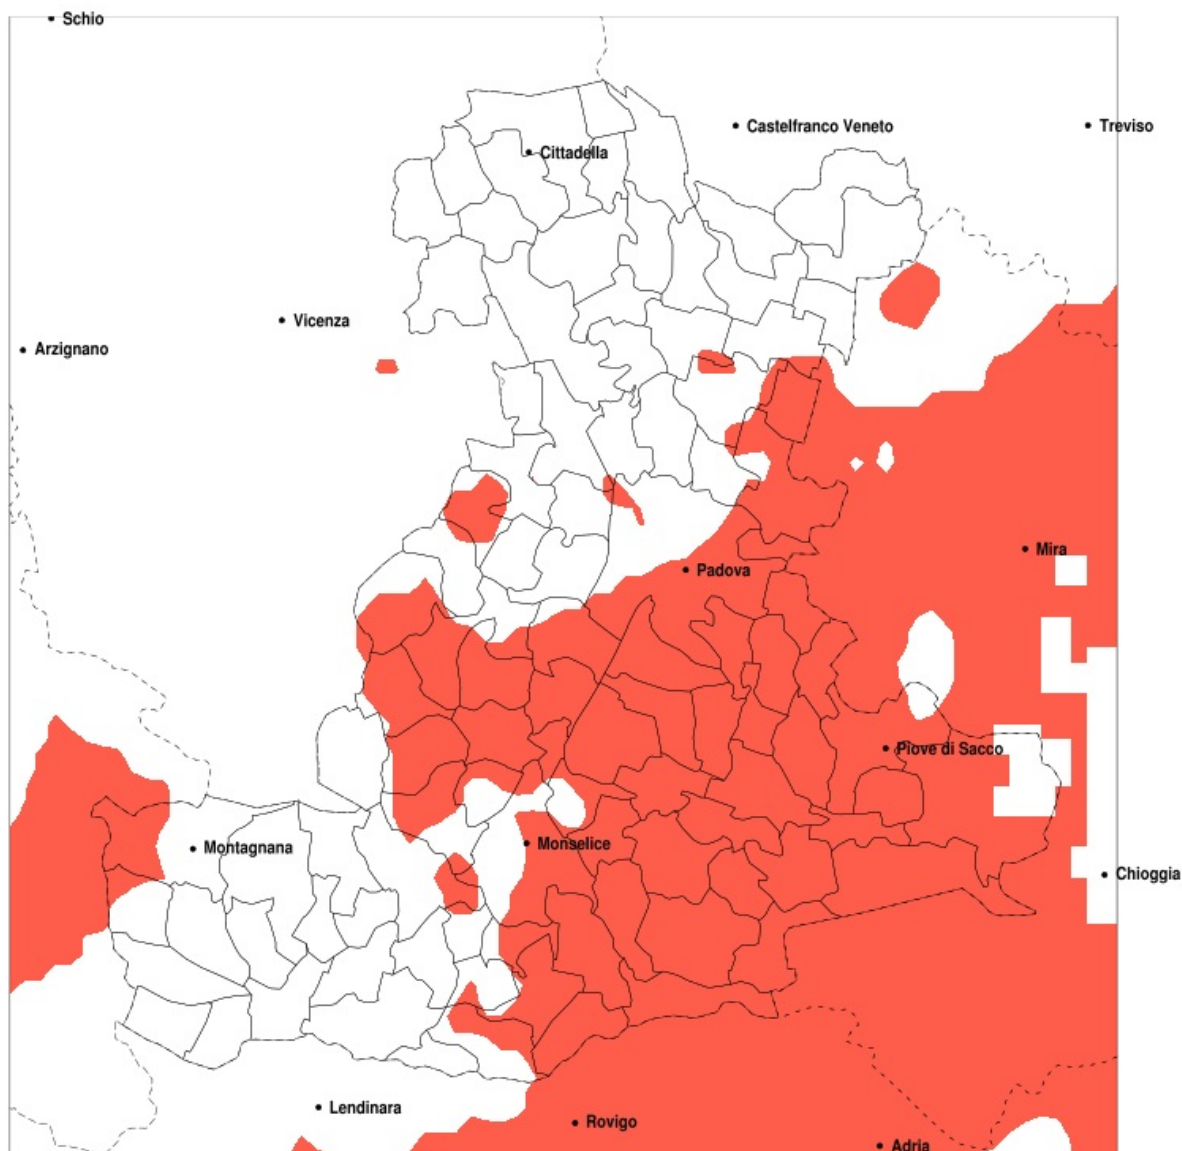

SERVIZIO DI ALERT EX-POST

Siccità nella Provincia di Padova del 08-08-2021

Mappa della Provincia con evidenziati eventuali superamenti della soglia (in rosso)

meteoleaks®

Meteoleaks è l'app che rende accessibili a tutti i dati meteo veri, storici e in tempo reale.
www.meteoleaks.com

Precipitazione in 30 giorni (mm) dal 10-07-2021 al 08-08-2021					
Comune	max	min	med	Porzione comunale interessata	Media 5 anni
Montegrotto Terme	50	23	33	100%	64
Noventa Padovana	63	14	31	95%	81
Padova	80	15	41	65%	75
Pernumia	37	20	28	90%	54
Piove di Sacco	71	12	29	90%	76
Polverara	33	16	25	100%	71
Ponte San Nicolò	50	15	26	100%	73
Pontelongo	35	9	17	100%	78
Pozzonovo	41	25	33	100%	63
Rovolon	75	36	52	40%	73
Saccolongo	69	40	54	20%	72
San Pietro Viminario	38	20	28	95%	55
Sant'Angelo di Piove di Sacco	35	14	23	100%	78
Sant'Elena	44	30	38	30%	55
Saonara	44	14	21	100%	79
Selvazzano Dentro	69	31	52	25%	72
Solesino	42	27	35	65%	58
Stanghella	42	28	36	75%	60
Teolo	69	30	45	70%	71
Terrassa Padovana	29	12	20	100%	64
Torreglia	69	30	42	80%	71
Tribano	38	22	31	100%	62
Urbana	58	15	38	40%	49
Veggiano	69	40	54	20%	72
Vescovana	50	19	37	45%	56
Vigonza	85	15	46	80%	87
Villanova di Camposampiero	80	42	62	65%	97
Vo	58	28	40	70%	66