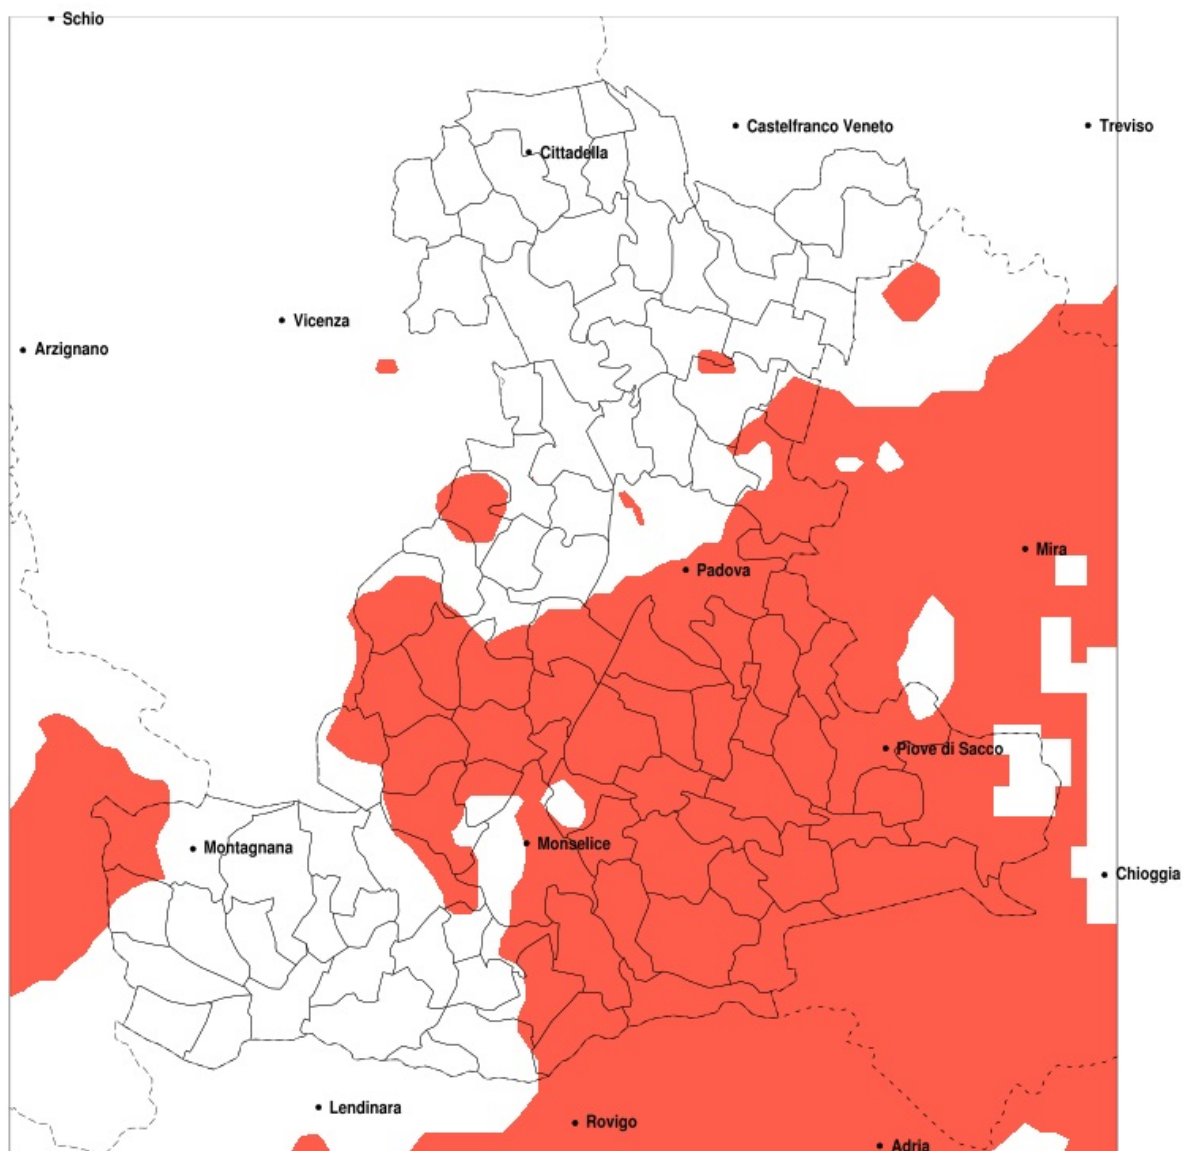

SERVIZIO DI ALERT EX-POST

Siccità nella Provincia di Padova del 10-08-2021

Mappa della Provincia con evidenziati eventuali superamenti della soglia (in rosso)

meteoleaks®

Meteoleaks è l'app che rende accessibili a tutti i dati meteo veri, storici e in tempo reale.
www.meteoleaks.com

Precipitazione in 30 giorni (mm) dal 12-07-2021 al 10-08-2021					
Comune	max	min	med	Porzione comunale interessata	Media 5 anni
Montegrotto Terme	49	23	33	100%	65
Noventa Padovana	63	14	31	90%	77
Padova	80	15	41	65%	73
Pernumia	37	20	28	95%	54
Piove di Sacco	72	12	29	90%	74
Polverara	33	16	25	100%	70
Ponte San Nicolò	50	15	26	100%	72
Pontelongo	34	9	17	100%	76
Pozzonovo	40	25	33	100%	60
Rovolon	73	36	51	50%	77
Saccolongo	69	40	53	20%	72
San Pietro Viminario	38	20	28	95%	54
Sant'Angelo di Piove di Sacco	35	14	23	100%	77
Sant'Elena	43	30	38	25%	54
Saonara	44	14	21	100%	77
Selvazzano Dentro	69	31	52	30%	72
Solesino	41	27	35	60%	56
Stanghella	41	28	35	65%	57
Teolo	69	29	45	75%	75
Terrassa Padovana	29	11	20	100%	63
Torreglia	69	29	42	85%	73
Tribano	38	22	31	100%	59
Urbana	58	15	37	40%	50
Veggiano	69	40	53	25%	72
Vescovana	50	19	37	30%	52
Vigonza	84	15	45	70%	83
Villanova di Camposampiero	80	42	62	45%	92
Vo	58	28	40	90%	74