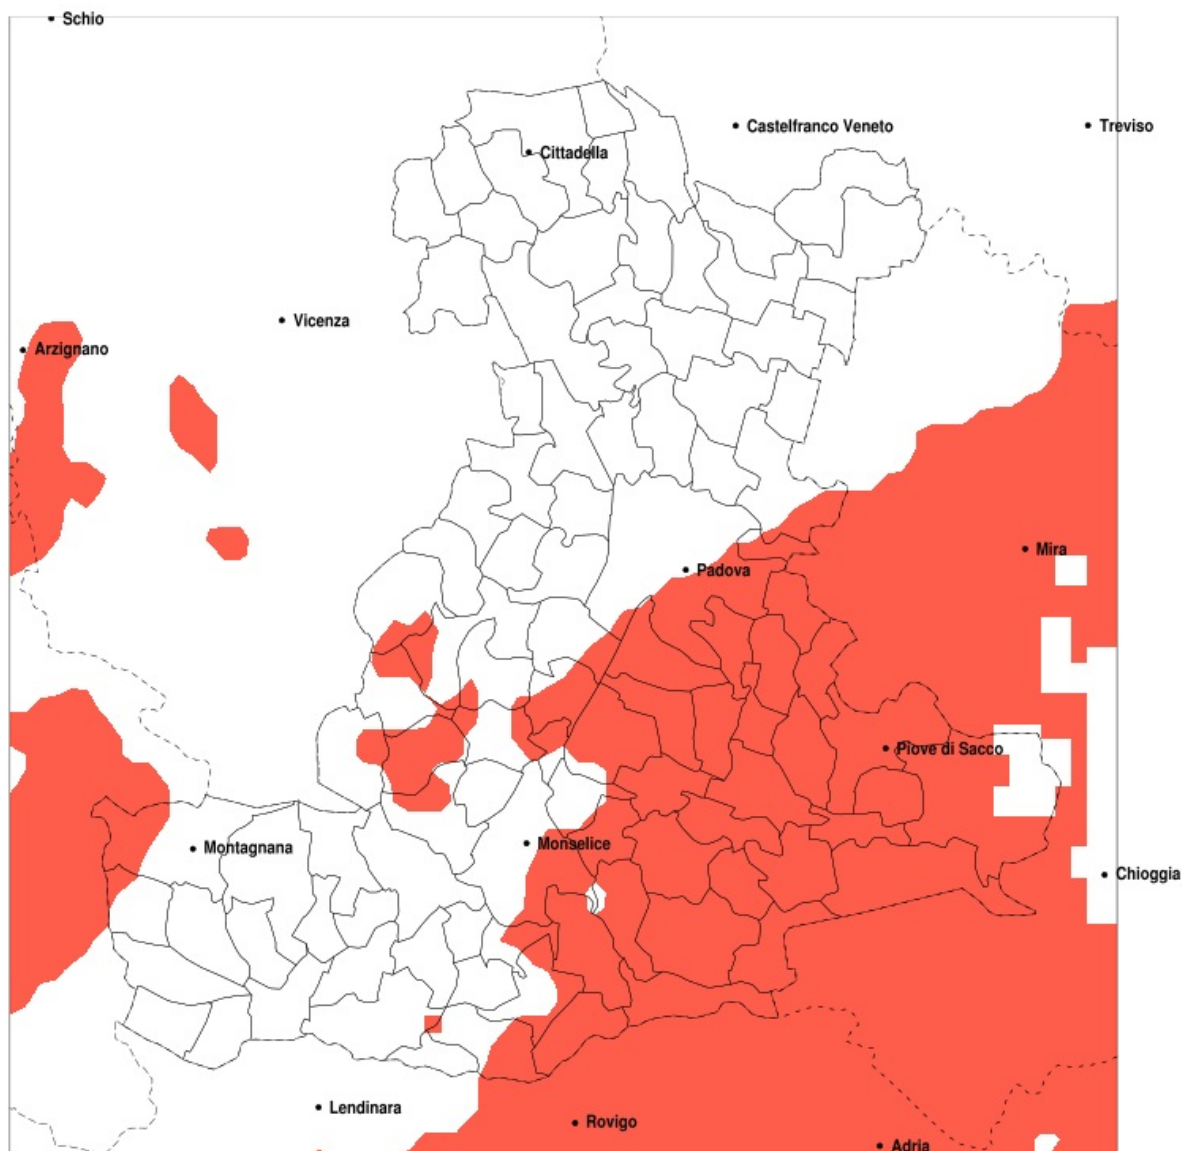

SERVIZIO DI ALERT EX-POST

Siccità nella Provincia di Padova del 18-08-2021

Mappa della Provincia con evidenziati eventuali superamenti della soglia (in rosso)

meteoleaks®

Meteoleaks è l'app che rende
accessibili a tutti i dati meteo veri,
storici e in tempo reale.
www.meteoleaks.com

Sistema di gestione certificato ISO
9001:2015 per l'Erogazione di servizi
meteorologici professionali.

Siccità (mm) dal 20-07-2021 al 18-08-2021					
Comune	max	min	med	Porzione comunale interessata	Media 5 anni
Abano Terme	75	26	49	40%	64
Agna	21	6	10	100%	72
Albignasego	80	17	33	85%	63
Anguillara Veneta	33	6	16	100%	64
Arre	24	8	13	100%	66
Arzergrande	26	10	16	100%	79
Bagnoli di Sopra	33	6	16	100%	64
Baone	51	31	38	25%	51
Barbona	54	27	39	20%	50
Battaglia Terme	46	24	37	50%	54
Boara Pisani	37	12	25	95%	54
Bovolenta	27	9	18	100%	64
Brugine	28	10	21	100%	71
Candiana	24	8	12	100%	71
Cartura	34	17	22	95%	51
Casaleserugo	30	17	22	100%	59
Cinto Euganeo	60	31	42	40%	61
Codevigo	38	8	19	100%	78
Conselve	32	10	20	100%	55
Correzzola	34	8	16	100%	79
Due Carrare	46	18	29	80%	53
Granze	45	26	35	25%	49
Legnaro	31	18	25	100%	68
Lozzo Atestino	69	31	46	20%	56
Masera di Padova	46	17	25	100%	57
Monselice	46	24	33	45%	47
Montagnana	66	14	40	35%	45
Montegrotto Terme	63	24	40	55%	60
Noventa Padovana	75	23	41	70%	73
Padova	90	18	49	50%	68
Permumia	42	18	29	70%	47
Piove di Sacco	31	10	21	100%	75
Polverara	29	17	23	100%	64

Precipitazione in 30 giorni (mm) dal 20-07-2021 al 18-08-2021					
Comune	max	min	med	Porzione comunale interessata	Media 5 anni
Ponte San Nicolo	63	18	28	95%	66
Pontelongo	23	8	14	100%	77
Pozzonovo	37	14	28	90%	51
San Pietro Viminario	37	18	26	80%	46
Sant Angelo di Piove di Sacco	30	21	25	100%	71
Saonara	53	18	27	100%	71
Solesino	40	24	32	45%	46
Stanghella	40	20	31	65%	50
Teolo	78	36	56	25%	72
Terrassa Padovana	25	8	16	100%	60
Torreglia	78	36	52	30%	70
Tribano	33	14	25	100%	53
Urbana	56	14	36	35%	43
Vescovana	48	12	33	45%	51
Vigonza	97	25	58	35%	74
Vo	66	31	48	45%	70