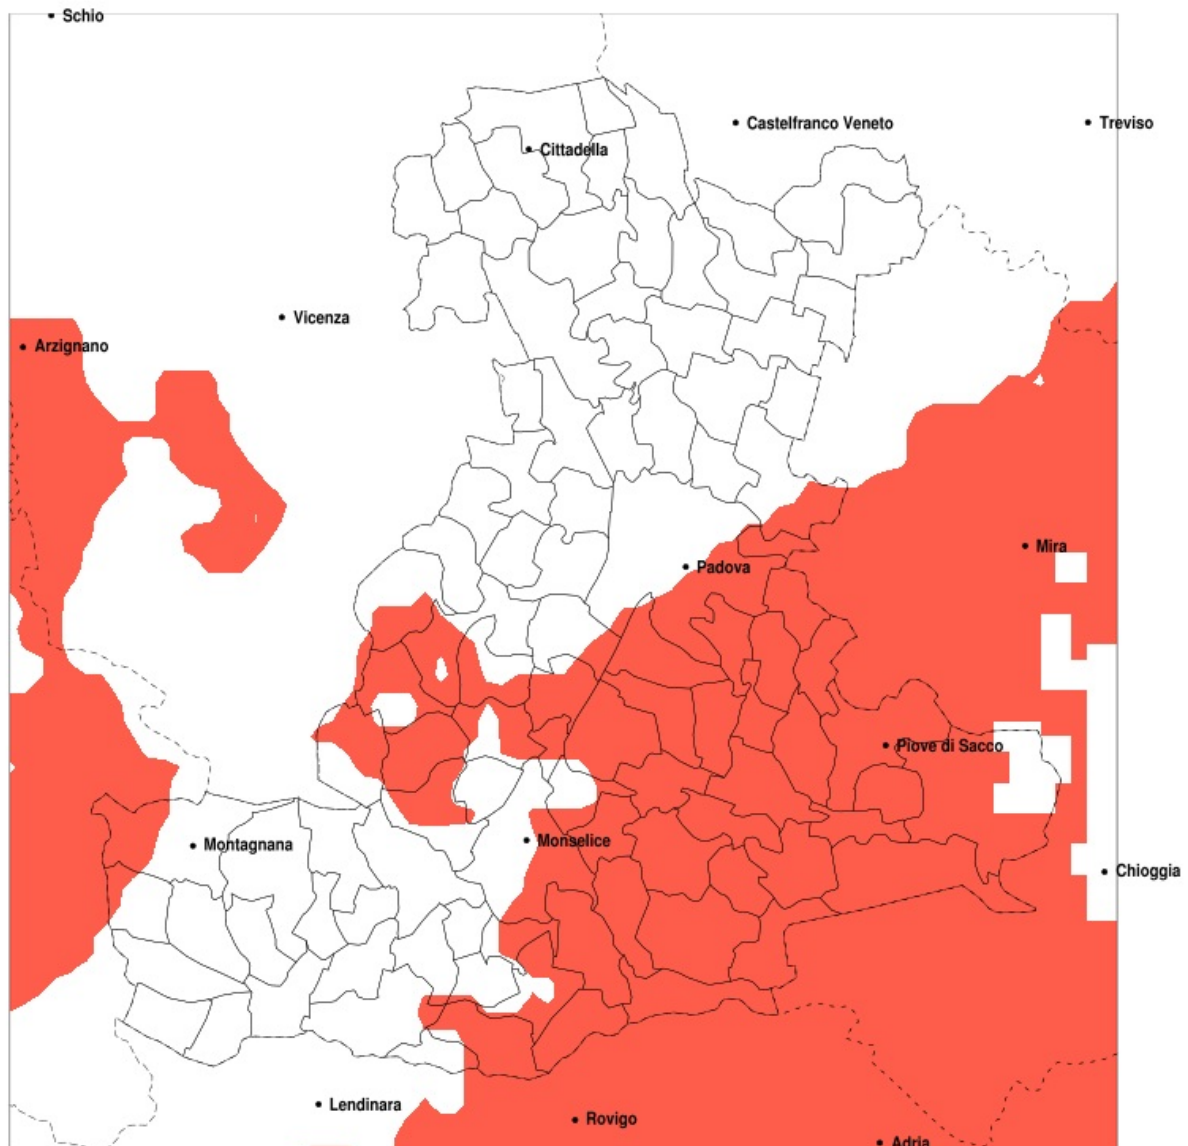

SERVIZIO DI ALERT EX-POST

Siccità nella Provincia di Padova del 20-08-2021

Mappa della Provincia con evidenziati eventuali superamenti della soglia (in rosso)

meteoleaks®

Meteoleaks è l'app che rende accessibili a tutti i dati meteo veri, storici e in tempo reale.
www.meteoleaks.com

Precipitazione in 30 giorni (mm) dal 22-07-2021 al 20-08-2021					
Comune	max	min	med	Porzione comunale interessata	Media 5 anni
Pernumia	42	18	29	80%	51
Piove di Sacco	32	10	21	100%	76
Polverara	29	17	23	100%	66
Ponte San Nicolò	63	17	28	95%	68
Pontelongo	23	8	14	100%	77
Pozzonovo	37	14	28	95%	53
Rovolon	81	48	62	30%	82
San Pietro Viminario	37	18	26	95%	50
Sant'Angelo di Piove di Sacco	30	21	26	100%	74
Saonara	53	18	27	100%	75
Solesino	40	24	32	55%	49
Stanghella	40	21	32	80%	53
Teolo	78	36	56	40%	76
Terrassa Padovana	25	8	16	100%	63
Torreglia	78	36	52	50%	74
Tribano	33	14	25	100%	56
Urbana	56	14	36	40%	46
Vescovana	48	12	33	60%	55
Vigonza	97	25	57	40%	81
Vo	66	31	48	75%	76