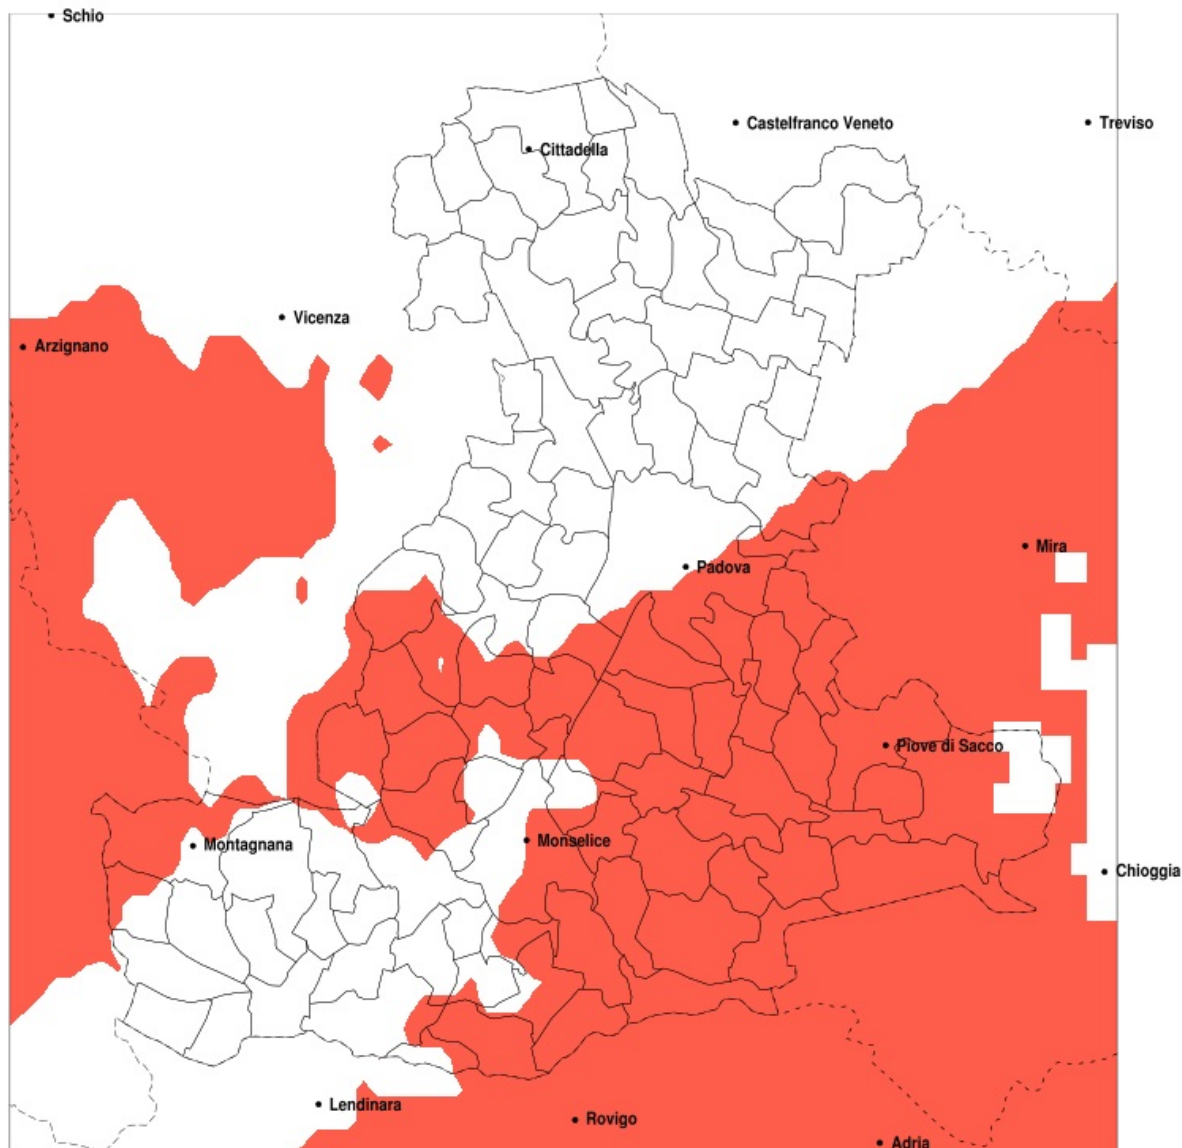

SERVIZIO DI ALERT EX-POST

Siccità nella Provincia di Padova del 22-08-2021

Mappa della Provincia con evidenziati eventuali superamenti della soglia (in rosso)

meteoleaks®

Meteoleaks è l'app che rende accessibili a tutti i dati meteo veri, storici e in tempo reale.
www.meteoleaks.com

Precipitazione in 30 giorni (mm) dal 24-07-2021 al 22-08-2021					
Comune	max	min	med	Porzione comunale interessata	Media 5 anni
Ospedaletto Euganeo	54	30	39	30%	50
Padova	85	15	45	50%	65
Pernumia	42	18	28	80%	52
Piove di Sacco	31	8	19	100%	79
Polverara	26	15	21	100%	67
Ponte San Nicolo	59	15	26	95%	64
Pontelongo	22	6	12	100%	81
Pozzonovo	37	14	28	100%	55
Rovolon	71	38	52	45%	77
San Pietro Viminario	37	18	26	95%	51
Sant Angelo di Piove di Sacco	30	19	24	100%	75
Sant Elena	39	27	34	20%	49
Sant Urbano	77	32	47	20%	52
Saonara	48	15	25	100%	72
Solesino	39	24	32	60%	51
Stanghella	39	21	31	85%	55
Teolo	71	34	50	60%	73
Terrassa Padovana	24	8	16	100%	65
Torreglia	71	34	47	65%	72
Tribano	33	14	25	100%	58
Urbana	44	12	28	55%	47
Vescovana	44	12	32	70%	56
Vigonza	91	22	52	40%	76
Villa Estense	56	31	38	20%	52
Vo	55	29	42	95%	73