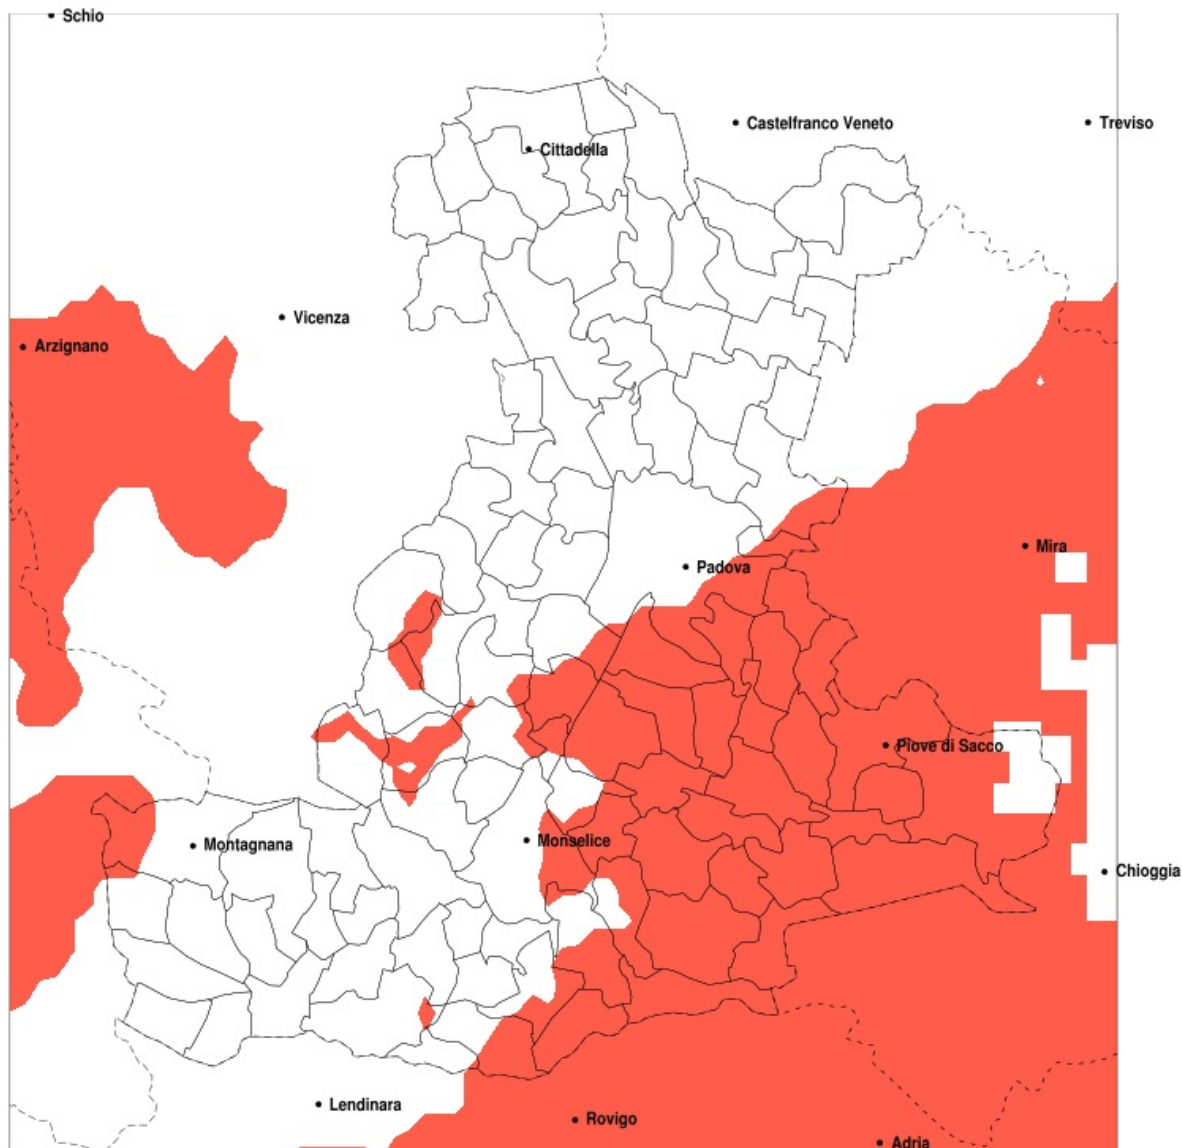

SERVIZIO DI ALERT EX-POST

Siccità nella Provincia di Padova del 24-08-2021

Mappa della Provincia con evidenziati eventuali superamenti della soglia (in rosso)

meteoleaks®

Meteoleaks è l'app che rende accessibili a tutti i dati meteo veri, storici e in tempo reale.
www.meteoleaks.com

Sistema di gestione certificato ISO 9001:2015 per l'Erogazione di servizi meteorologici professionali.

Siccità (mm) dal 26-07-2021 al 24-08-2021					
Comune	max	min	med	Porzione comunale interessata	Media 5 anni
Abano Terme	72	26	48	45%	63
Agna	23	8	12	100%	78
Albignasego	81	17	34	80%	61
Anguillara Veneta	40	8	18	100%	70
Arre	24	8	15	100%	73
Arzergrande	29	9	17	100%	81
Bagnoli di Sopra	40	9	19	100%	70
Barbona	57	27	42	25%	57
Battaglia Terme	50	25	39	60%	58
Boara Pisani	40	12	27	95%	60
Bovolenta	28	8	18	100%	70
Brugine	29	9	21	100%	75
Candiana	23	8	13	100%	77
Cartura	38	17	23	100%	57
Casalerugo	30	17	22	100%	61
Cinto Euganeo	61	37	46	25%	64
Codevigo	35	9	20	100%	81
Conselve	40	11	23	100%	62
Correzzola	34	8	17	100%	82
Due Carrare	45	18	30	90%	56
Galzignano Terme	61	31	46	30%	64
Granze	50	31	41	20%	56
Legnaro	34	18	25	100%	66
Masera di Padova	43	17	25	100%	59
Monseice	51	29	40	30%	54
Montagnana	68	22	46	25%	49
Montegrotto Terme	58	25	40	60%	62
Noventa Padovana	73	24	43	65%	66
Padova	82	18	48	45%	61
Pemumia	48	20	32	75%	53
Piove di Sacco	34	9	22	100%	79
Polverara	28	17	23	100%	66
Ponte San Nicolò	64	17	29	90%	62

Precipitazione in 30 giorni (mm) dal 26-07-2021 al 24-08-2021					
Comune	max	min	med	Porzione comunale interessata	Media 5 anni
Pontelongo	24	8	14	100%	81
Pozzonovo	41	15	33	70%	58
San Pietro Viminario	41	20	31	80%	54
Sant Angelo di Piove di Sacco	33	22	27	100%	72
Saonara	53	18	29	100%	67
Solesino	47	30	40	25%	53
Stanghella	45	21	36	50%	56
Teolo	75	40	55	20%	72
Terrassa Padovana	25	8	17	100%	67
Torreglia	75	37	52	25%	71
Tribano	41	15	29	90%	60
Urbana	68	22	44	30%	48
Vescovana	51	12	36	50%	57
Vigonza	79	27	55	35%	69
Vo	64	37	50	30%	72