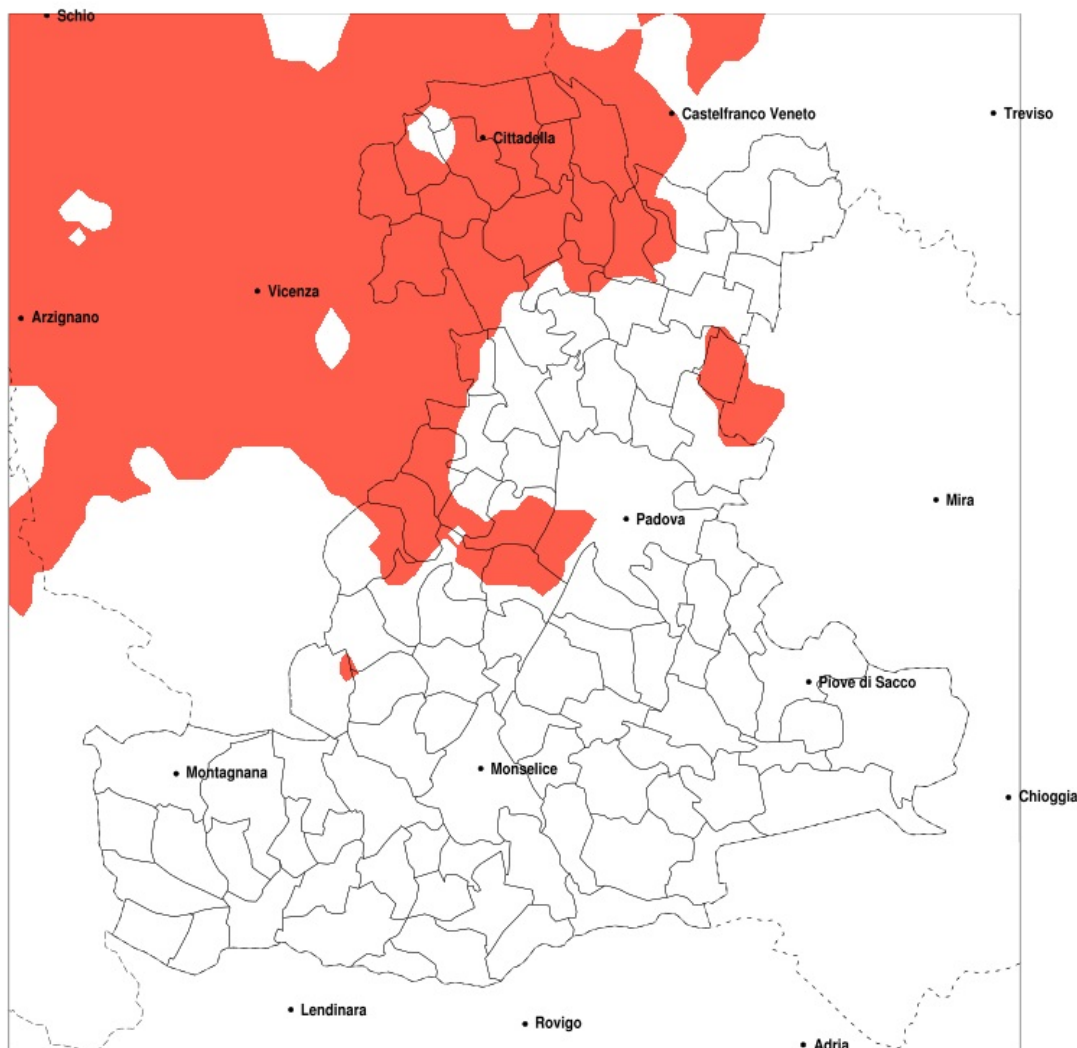

SERVIZIO DI ALERT EX-POST

Siccità nella Provincia di Padova del 23-04-2022

Mappa della Provincia con evidenziati eventuali superamenti della soglia (in rosso)

meteoleaks®

Meteoleaks è l'app che rende accessibili a tutti i dati meteo veri, storici e in tempo reale.
www.meteoleaks.com

Sistema di gestione certificato ISO 9001:2015 per l'Erogazione di servizi meteorologici professionali.

Siccità (mm) dal 25-03-2022 al 23-04-2022					
Comune	max	min	med	Porzione comunale interessata	Media 5 anni
Borgoricco	80	44	58	20%	75
Campo San Martino	62	36	44	60%	69
Campodoro	57	35	42	55%	64
Camposampiero	80	37	53	35%	75
Carmignano di Brenta	61	41	48	90%	80
Cervese Santa Croce	59	36	44	75%	69
Cittadella	61	33	47	95%	81
Curtarolo	85	39	54	20%	68
Fontaniva	61	33	46	90%	79
Galliera Veneta	52	42	46	100%	81
Gazzo	46	35	41	100%	74
Grantorto	61	33	45	95%	77
Loreggia	75	37	51	45%	75
Mestrino	61	34	44	50%	63
Piazzola sul Brenta	71	33	46	60%	69
Rovolon	67	39	49	40%	69
Rubano	77	32	50	20%	62
Saccolongo	57	37	44	55%	64
San Giorgio delle Pertiche	77	38	54	30%	73
San Giorgio in Bosco	48	33	42	90%	73
San Martino di Lupari	51	37	44	100%	79
San Pietro in Gu	56	36	44	100%	79
Santa Giustina in Colle	61	37	47	65%	75
Selvazzano Dentro	59	32	43	50%	62
Teolo	67	37	49	35%	68
Tombolo	49	36	43	100%	79
Torreglia	67	40	51	20%	67
Veggiano	57	36	42	70%	65
Vigonza	64	40	49	20%	66
Villa del Conte	56	36	43	90%	75
Villafranca Padovana	77	37	51	20%	63
Villanova di Camposampiero	75	40	53	40%	74