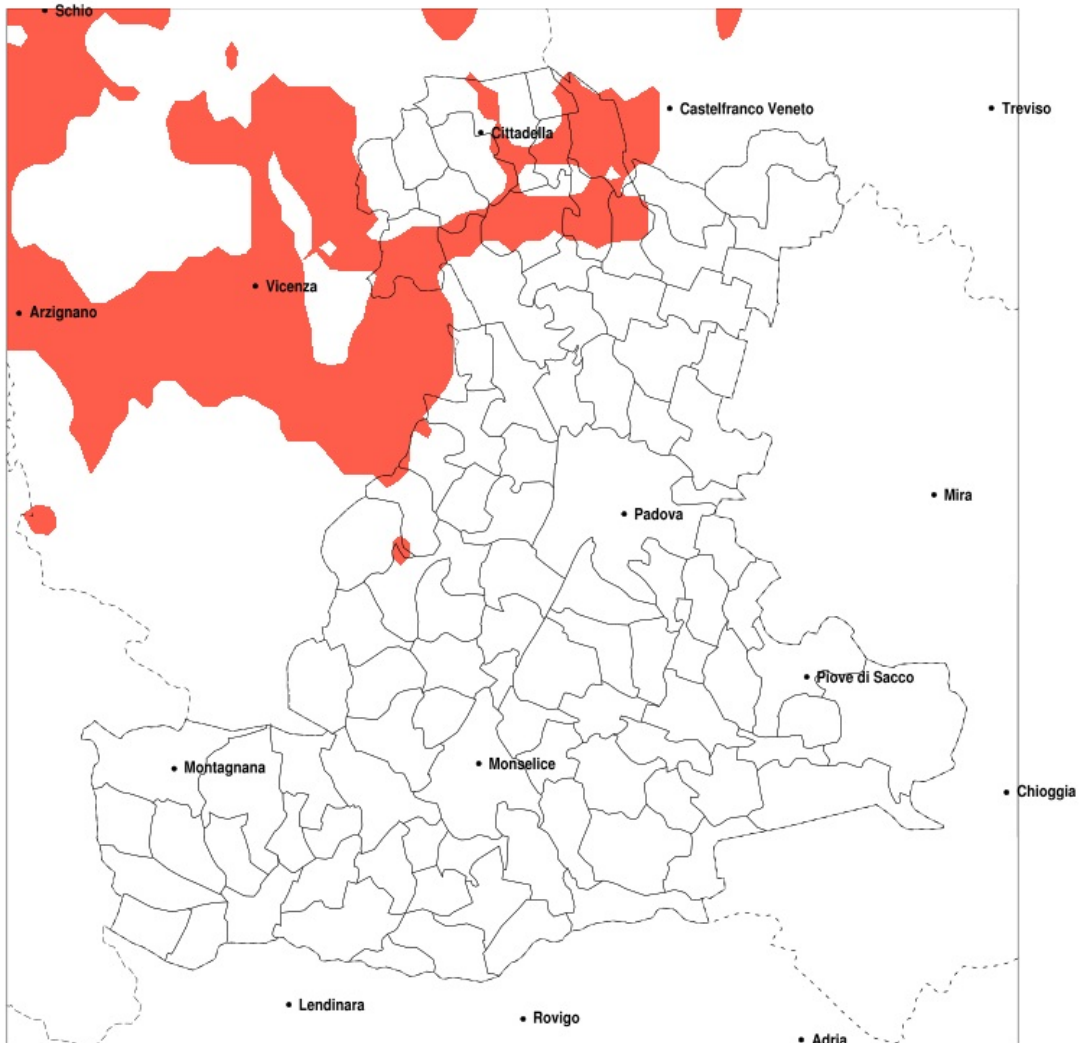

## SERVIZIO DI ALERT EX-POST

### Siccità nella Provincia di Padova del 24-04-2022

Mappa della Provincia con evidenziati eventuali superamenti della soglia (in rosso)

**meteoleaks®**

Meteoleaks è l'app che rende accessibili a tutti i dati meteo veri, storici e in tempo reale.  
[www.meteoleaks.com](http://www.meteoleaks.com)