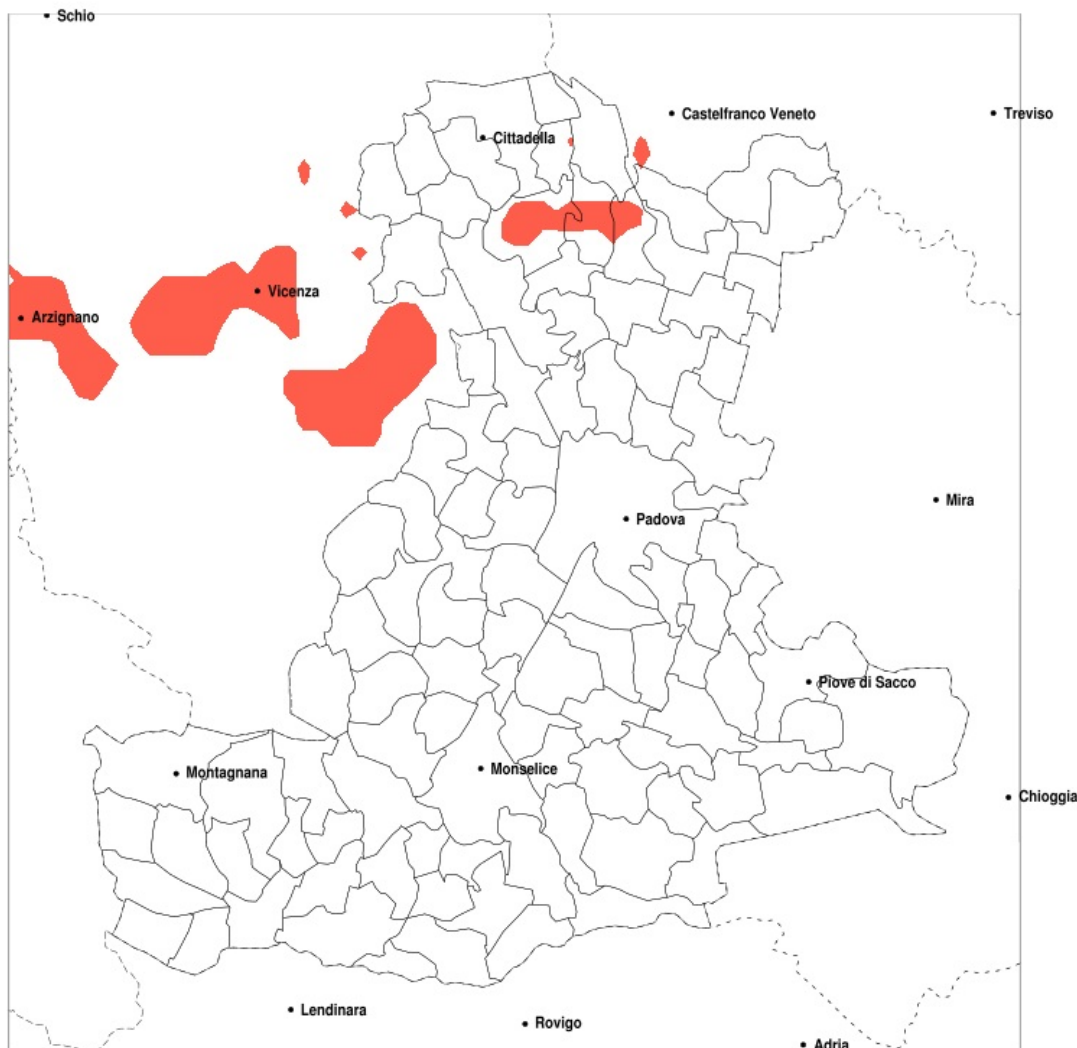

SERVIZIO DI ALERT EX-POST

Siccità nella Provincia di Padova del 25-04-2022

Mappa della Provincia con evidenziati eventuali superamenti della soglia (in rosso)

meteoleaks®

Meteoleaks è l'app che rende accessibili a tutti i dati meteo veri, storici e in tempo reale.
www.meteoleaks.com

Sistema di gestione certificato ISO 9001:2015 per l'Erogazione di servizi meteorologici professionali.

Siccità (mm) dal 27-03-2022 al 25-04-2022					
Comune	max	min	med	Porzione comunale interessata	Media 5 anni
San Giorgio in Bosco	53	38	47	20%	64
Santa Giustina in Colle	65	40	50	20%	66
Tombolo	60	40	50	20%	69
Villa del Conte	60	40	48	25%	66