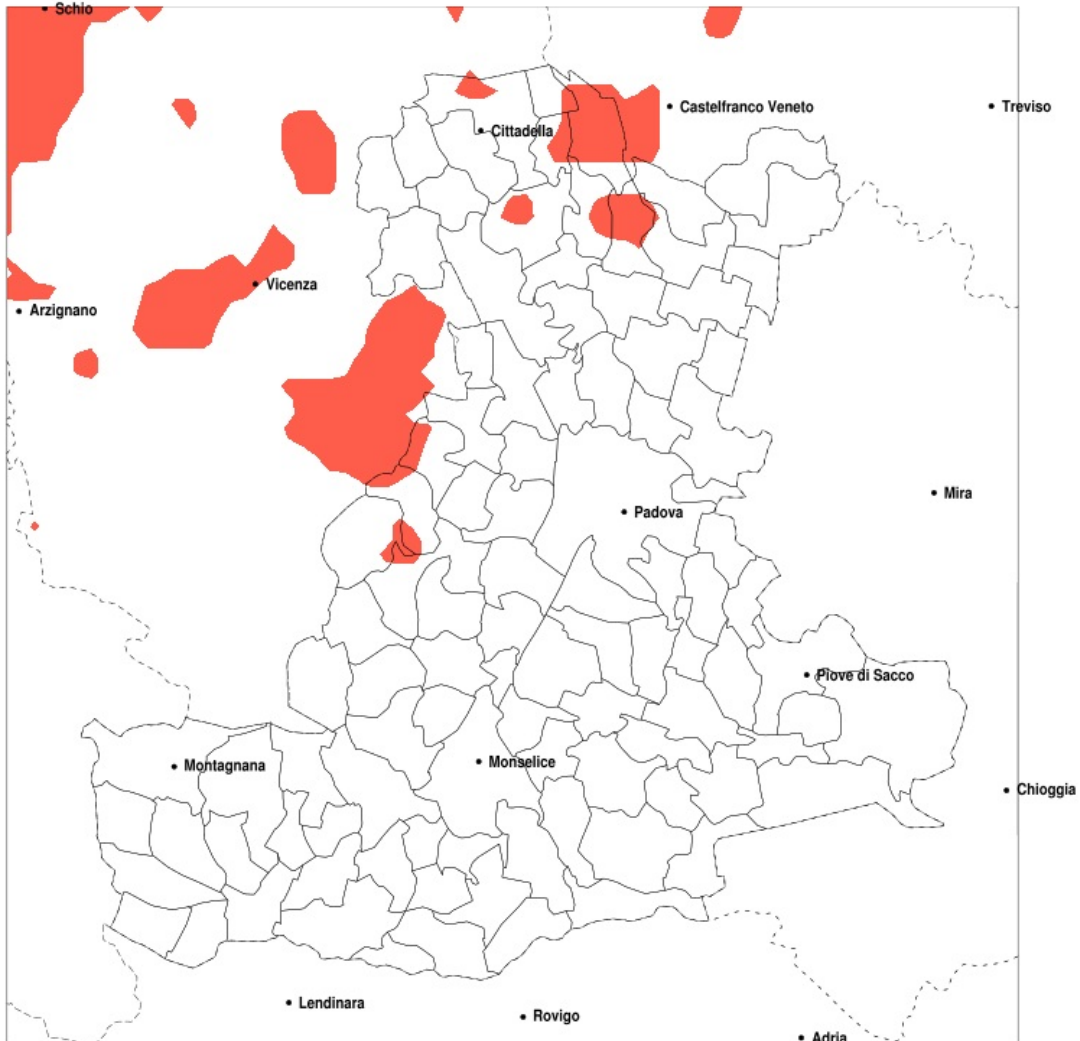

## SERVIZIO DI ALERT EX-POST

### Siccità nella Provincia di Padova del 27-04-2022

Mappa della Provincia con evidenziati eventuali superamenti della soglia (in rosso)

meteoleaks®

Meteoleaks è l'app che rende accessibili a tutti i dati meteo veri, storici e in tempo reale.  
[www.meteoleaks.com](http://www.meteoleaks.com)

Sistema di gestione certificato ISO 9001:2015 per l'Erogazione di servizi meteorologici professionali.

Siccità (mm) dal 29-03-2022 al 27-04-2022					
Comune	max	min	med	Porzione comunale interessata	Media 5 anni
Cervarese Santa Croce	67	44	52	35%	73
Galliera Veneta	82	57	67	30%	95
Loreggia	89	51	63	25%	84
Rovolon	76	45	58	20%	73
San Martino di Lupari	84	51	63	45%	92
Santa Giustina in Colle	75	51	60	25%	85
Tombolo	72	56	62	30%	92
Veggiano	65	44	51	30%	69
Villa del Conte	68	51	59	35%	86