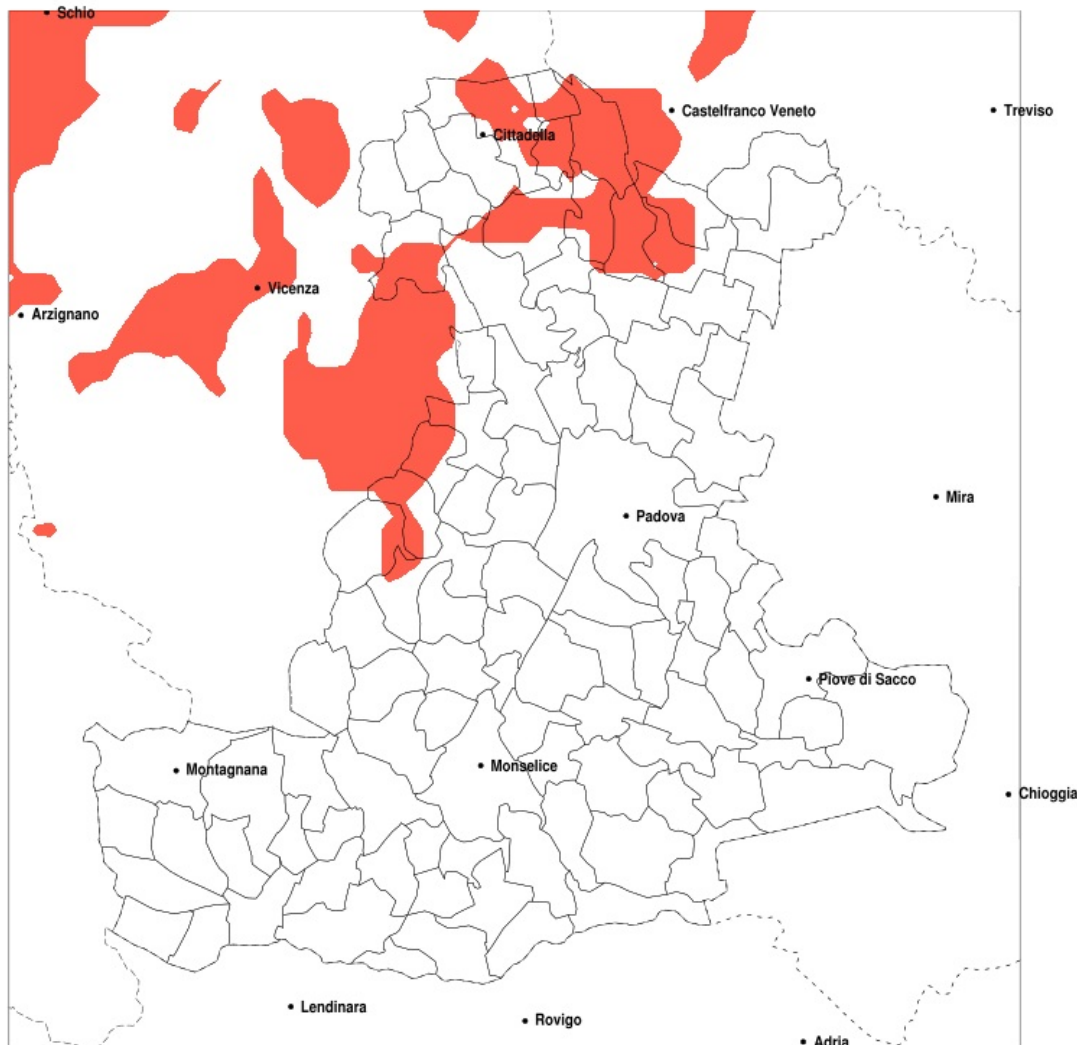

SERVIZIO DI ALERT EX-POST

Siccità nella Provincia di Padova del 28-04-2022

Mappa della Provincia con evidenziati eventuali superamenti della soglia (in rosso)

meteoleaks®

Meteoleaks è l'app che rende accessibili a tutti i dati meteo veri, storici e in tempo reale.
www.meteoleaks.com

Sistema di gestione certificato ISO 9001:2015 per l'Erogazione di servizi meteorologici professionali.

Siccità (mm) dal 30-03-2022 al 28-04-2022					
Comune	max	min	med	Porzione comunale interessata	Media 5 anni
Campo San Martino	79	52	61	30%	84
Campodoro	67	46	55	25%	75
Camposampiero	101	51	66	40%	91
Cervarese Santa Croce	66	44	52	50%	77
Cittadella	79	56	68	35%	97
Fontaniva	79	56	66	35%	94
Galliera Veneta	81	57	67	55%	100
Gazzo	77	49	61	45%	89
Grantorto	79	56	66	20%	91
Loreggia	88	51	63	55%	92
Mestrino	70	44	54	30%	72
Piazzola sul Brenta	91	50	63	20%	82
Rovolon	76	45	58	30%	76
San Giorgio delle Pertiche	96	52	68	25%	88
San Giorgio in Bosco	68	53	60	40%	89
San Martino di Lupari	84	51	63	65%	98
Santa Giustina in Colle	74	51	60	65%	92
Tombolo	71	56	62	65%	97
Veggiano	64	44	51	50%	73
Villa del Conte	68	51	59	65%	92