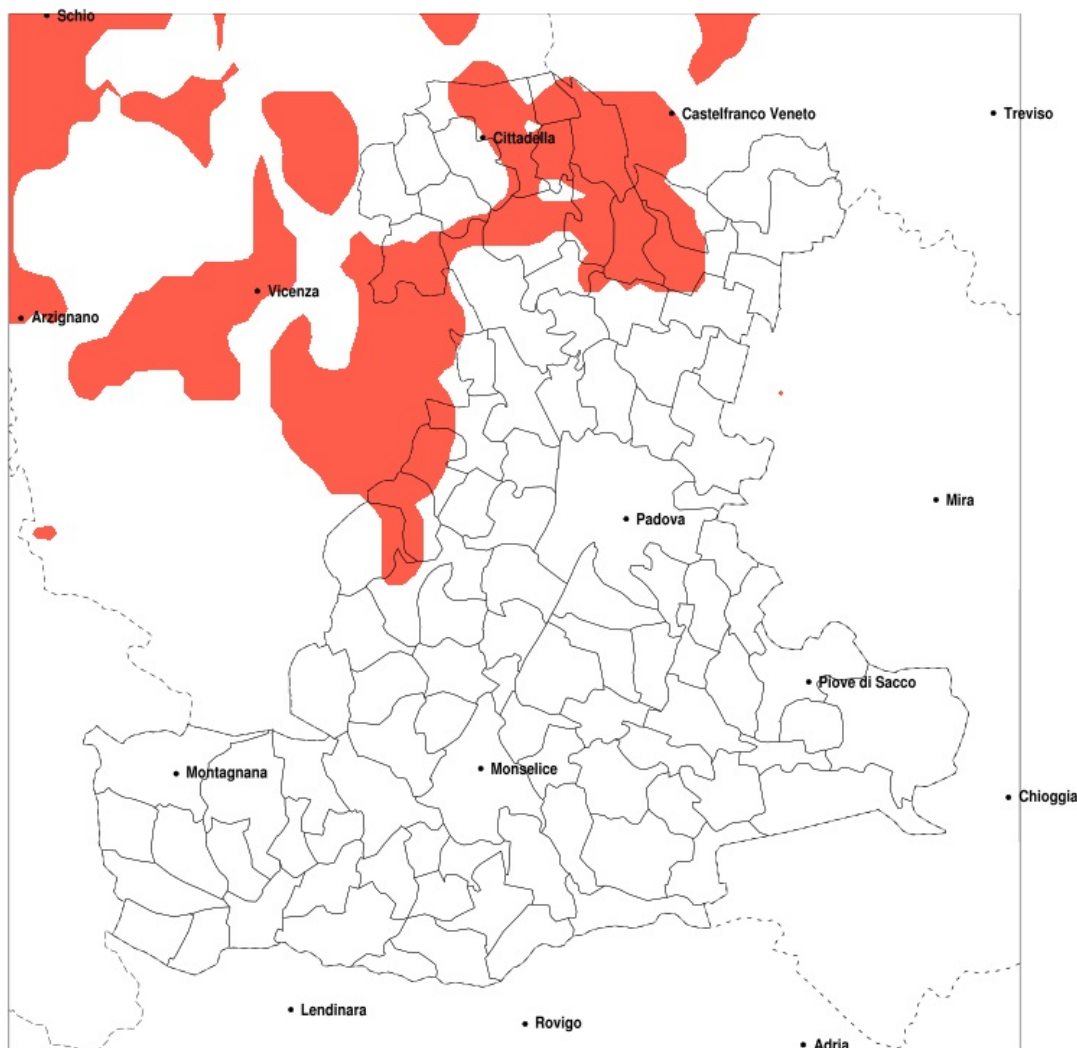

SERVIZIO DI ALERT EX-POST

Siccità nella Provincia di Padova del 29-04-2022

Mappa della Provincia con evidenziati eventuali superamenti della soglia (in rosso)

meteoleaks®

Meteoleaks è l'app che rende accessibili a tutti i dati meteo veri, storici e in tempo reale.
www.meteoleaks.com

Sistema di gestione certificato ISO 9001:2015 per l'Erogazione di servizi meteorologici professionali.

Siccità (mm) dal 31-03-2022 al 29-04-2022					
Comune	max	min	med	Porzione comunale interessata	Media 5 anni
Borgoricco	101	57	73	20%	93
Campo San Martino	79	52	61	35%	86
Campodoro	67	46	55	30%	77
Camposampiero	101	51	65	50%	93
Cervarese Santa Croce	66	44	52	55%	79
Cittadella	79	56	68	45%	99
Fontaniva	79	56	66	45%	96
Galliera Veneta	81	57	67	60%	102
Gazzo	77	49	61	60%	91
Grantorto	79	56	66	30%	93
Loreggia	88	51	63	65%	94
Mestrino	70	44	54	35%	74
Piazzola sul Brenta	91	50	63	25%	84
Rovolon	76	45	58	35%	78
San Giorgio delle Pertiche	95	52	68	35%	91
San Giorgio in Bosco	68	53	60	55%	91
San Martino di Lupari	84	51	63	75%	100
San Pietro in Gu	78	57	67	30%	95
Santa Giustina in Colle	74	51	60	80%	94
Tombolo	71	56	62	85%	99
Veggiano	64	44	51	55%	75
Villa del Conte	68	51	59	75%	94