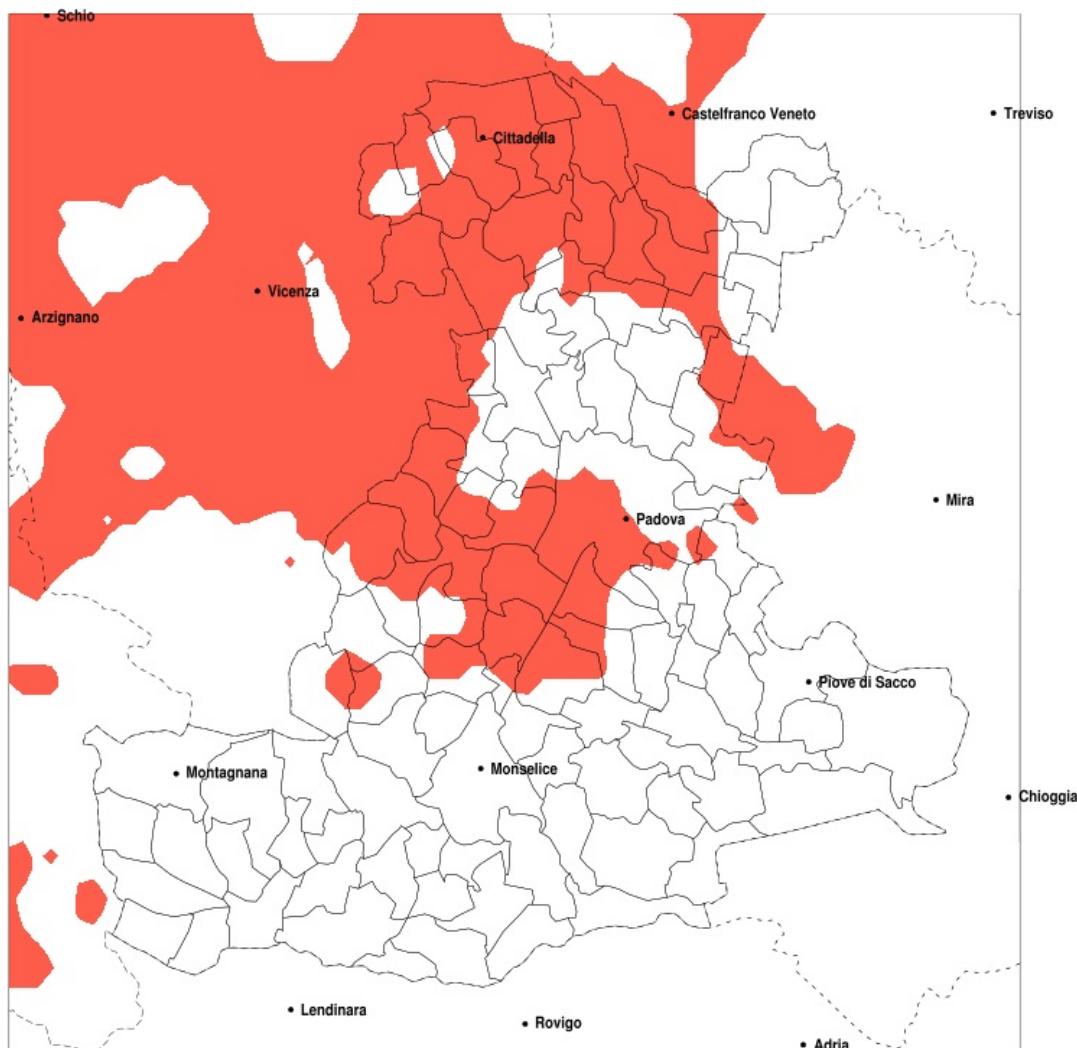

## SERVIZIO DI ALERT EX-POST

### Siccità nella Provincia di Padova del 30-04-2022

Mappa della Provincia con evidenziati eventuali superamenti della soglia (in rosso)

**meteoleaks®**

Meteoleaks è l'app che rende accessibili a tutti i dati meteo veri, storici e in tempo reale.  
[www.meteoleaks.com](http://www.meteoleaks.com)

Precipitazione in 30 giorni (mm) dal 01-04-2022 al 30-04-2022					
Comune	max	min	med	Porzione comunale interessata	Media 5 anni
San Martino di Lupari	74	47	56	90%	98
San Pietro in Gu	66	45	56	90%	94
Santa Giustina in Colle	66	47	53	90%	92
Selvazzano Dentro	58	33	43	75%	68
Teolo	62	35	46	70%	73
Tombolo	62	48	54	100%	97
Torreglia	62	35	46	70%	73
Veggiano	56	36	42	85%	74
Vigonza	72	38	52	40%	76
Villa del Conte	61	47	53	95%	92
Villafraanca Padovana	78	37	54	30%	73
Villanova di Camposampiero	83	44	60	50%	87
Vo	62	27	49	30%	68