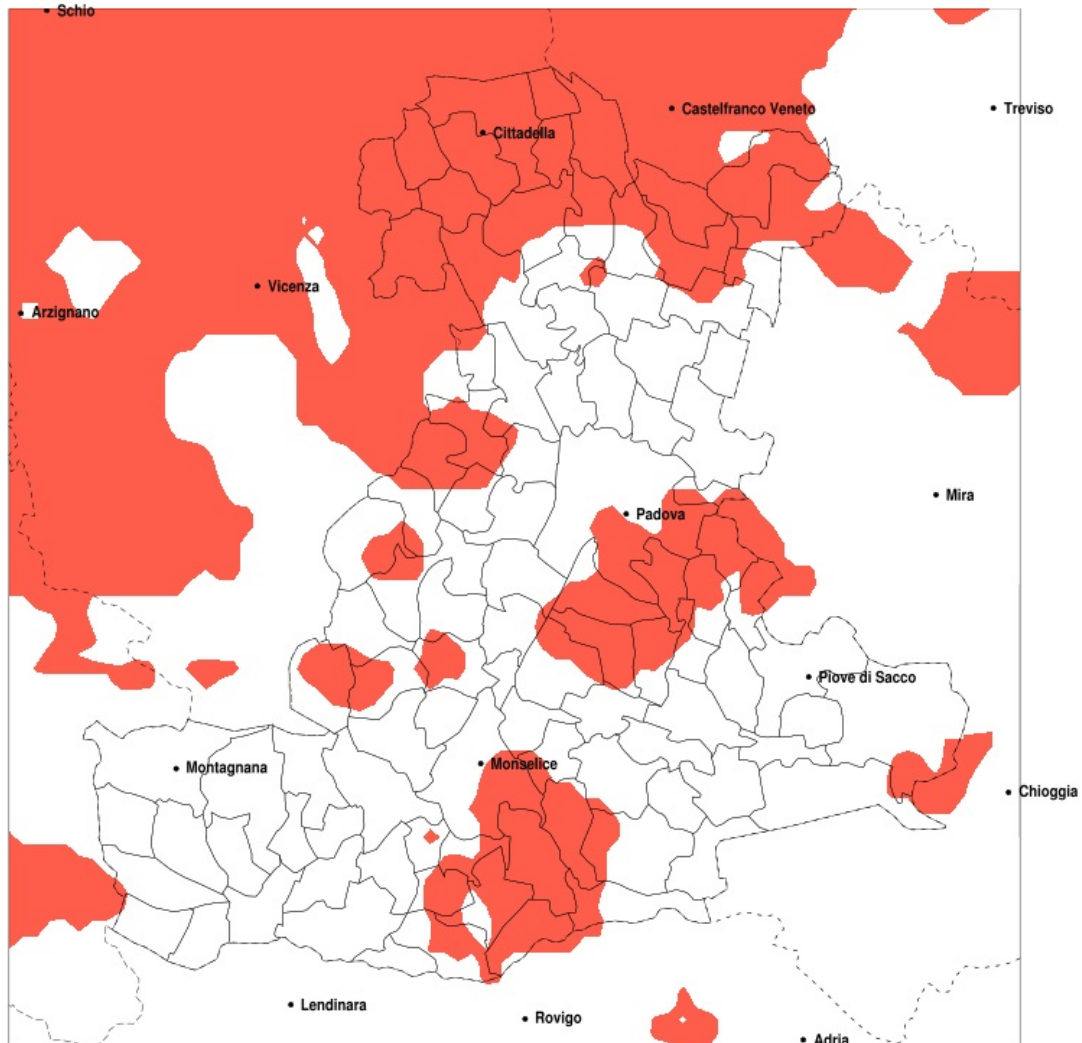

SERVIZIO DI ALERT EX-POST

Siccità nella Provincia di Padova del 05-05-2022

Mappa della Provincia con evidenziati eventuali superamenti della soglia (in rosso)

meteoleaks®

Meteoleaks è l'app che rende accessibili a tutti i dati meteo veri, storici e in tempo reale.
www.meteoleaks.com

Precipitazione in 30 giorni (mm) dal 06-04-2022 al 05-05-2022					
Comune	max	min	med	Porzione comunale interessata	Media 5 anni
Piombino Dese	77	45	59	75%	94
Polverara	55	32	43	45%	62
Ponte San Nicolò	59	32	42	80%	66
Pozzonovo	38	30	33	95%	55
Rovolon	75	51	61	20%	87
Rubano	66	42	56	20%	78
Saccolongo	66	42	56	35%	82
San Giorgio delle Pertiche	87	50	68	20%	95
San Giorgio in Bosco	69	47	58	75%	99
San Martino di Lupari	73	47	56	100%	108
San Pietro in Gu	67	46	55	100%	103
San Pietro Viminario	60	30	40	40%	56
Sant'Angelo di Piove di Sacco	57	39	47	45%	68
Sant'Elena	39	32	35	20%	51
Santa Giustina in Colle	71	48	60	65%	98
Saonara	68	32	45	75%	70
Solesino	36	30	33	65%	52
Stanghella	37	30	33	75%	52
Teolo	71	42	60	20%	86
Tombolo	69	47	53	100%	108
Trebaseleghe	77	45	58	70%	91
Tribano	43	30	35	70%	55
Veggiano	68	42	54	65%	85
Vescovana	42	31	35	30%	50
Villa del Conte	69	47	58	70%	100
Villafranca Padovana	75	42	58	25%	82
Vo	70	28	54	40%	81