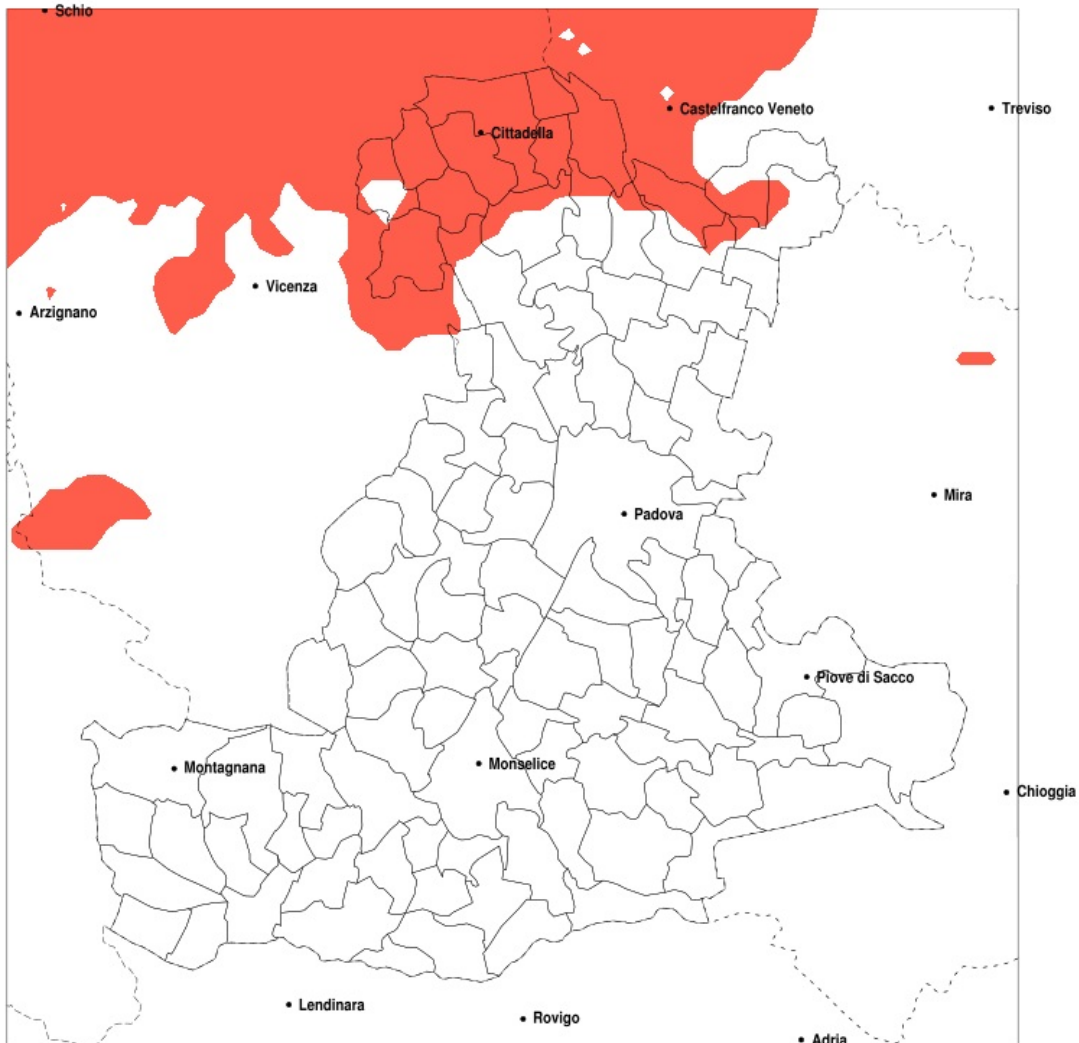

SERVIZIO DI ALERT EX-POST

Siccità nella Provincia di Padova del 06-05-2022

Mappa della Provincia con evidenziati eventuali superamenti della soglia (in rosso)

meteoleaks®

Meteoleaks è l'app che rende accessibili a tutti i dati meteo veri, storici e in tempo reale.
www.meteoleaks.com

Sistema di gestione certificato ISO 9001:2015 per l'Erogazione di servizi meteorologici professionali.

Siccità (mm) dal 07-04-2022 al 06-05-2022					
Comune	max	min	med	Porzione comunale interessata	Media 5 anni
Camposampiero	92	56	71	40%	100
Carmignano di Brenta	73	53	62	95%	110
Cittadella	79	52	61	95%	115
Fontaniva	74	52	61	95%	111
Galliera Veneta	79	54	62	95%	117
Gazzo	76	61	66	85%	105
Grantorto	74	53	65	90%	108
Loreggia	80	56	65	60%	101
Piazzola sul Brenta	88	61	70	35%	96
Piombino Dese	91	56	69	25%	97
San Giorgio in Bosco	80	54	67	50%	104
San Martino di Lupari	79	54	64	85%	112
San Pietro in Gu	80	55	64	90%	108
Santa Giustina in Colle	87	56	72	35%	101
Tombolo	80	54	61	90%	112
Trebaseleghe	91	56	70	20%	94
Villa del Conte	82	54	68	45%	103