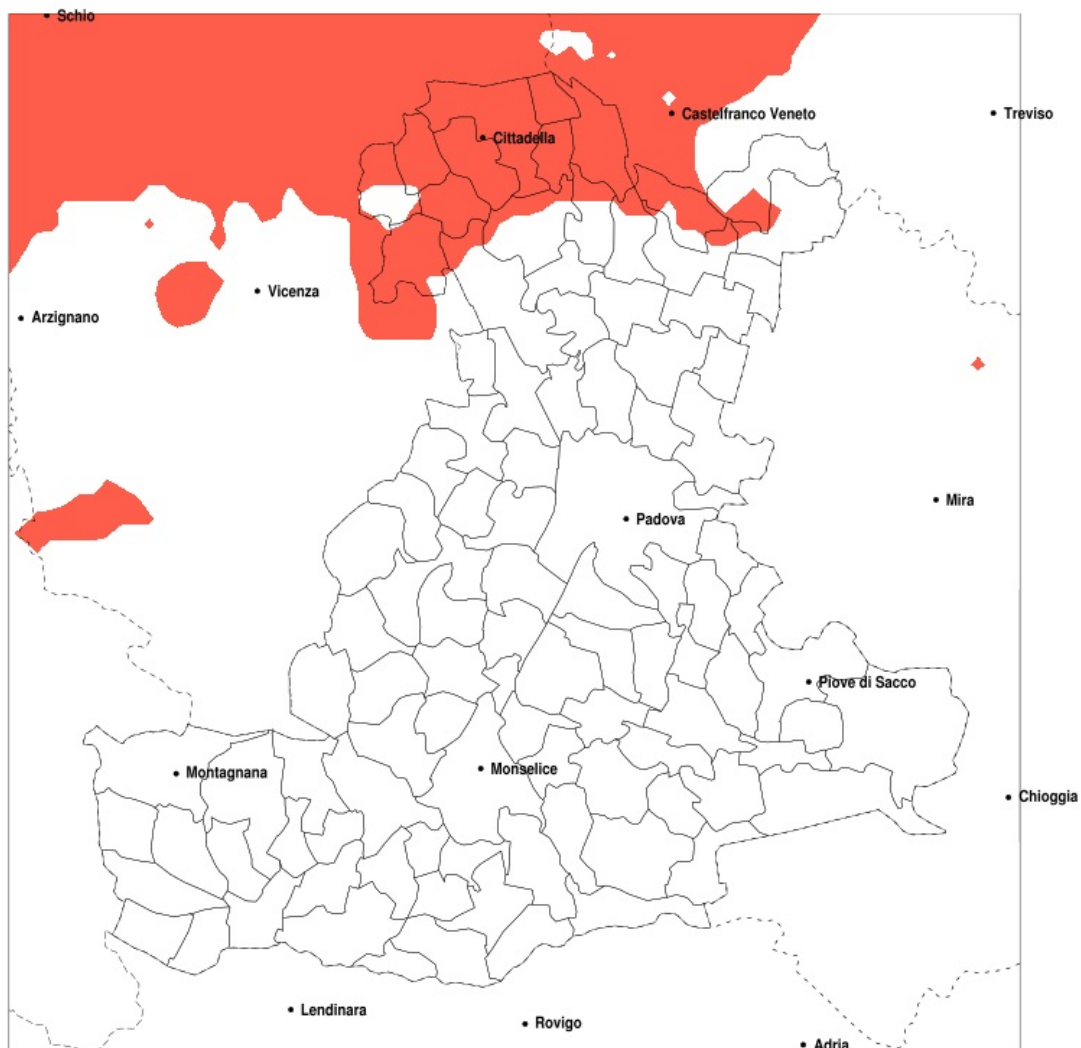

## SERVIZIO DI ALERT EX-POST

### Siccità nella Provincia di Padova del 07-05-2022

Mappa della Provincia con evidenziati eventuali superamenti della soglia (in rosso)

meteoleaks®

Meteoleaks è l'app che rende accessibili a tutti i dati meteo veri, storici e in tempo reale.  
[www.meteoleaks.com](http://www.meteoleaks.com)