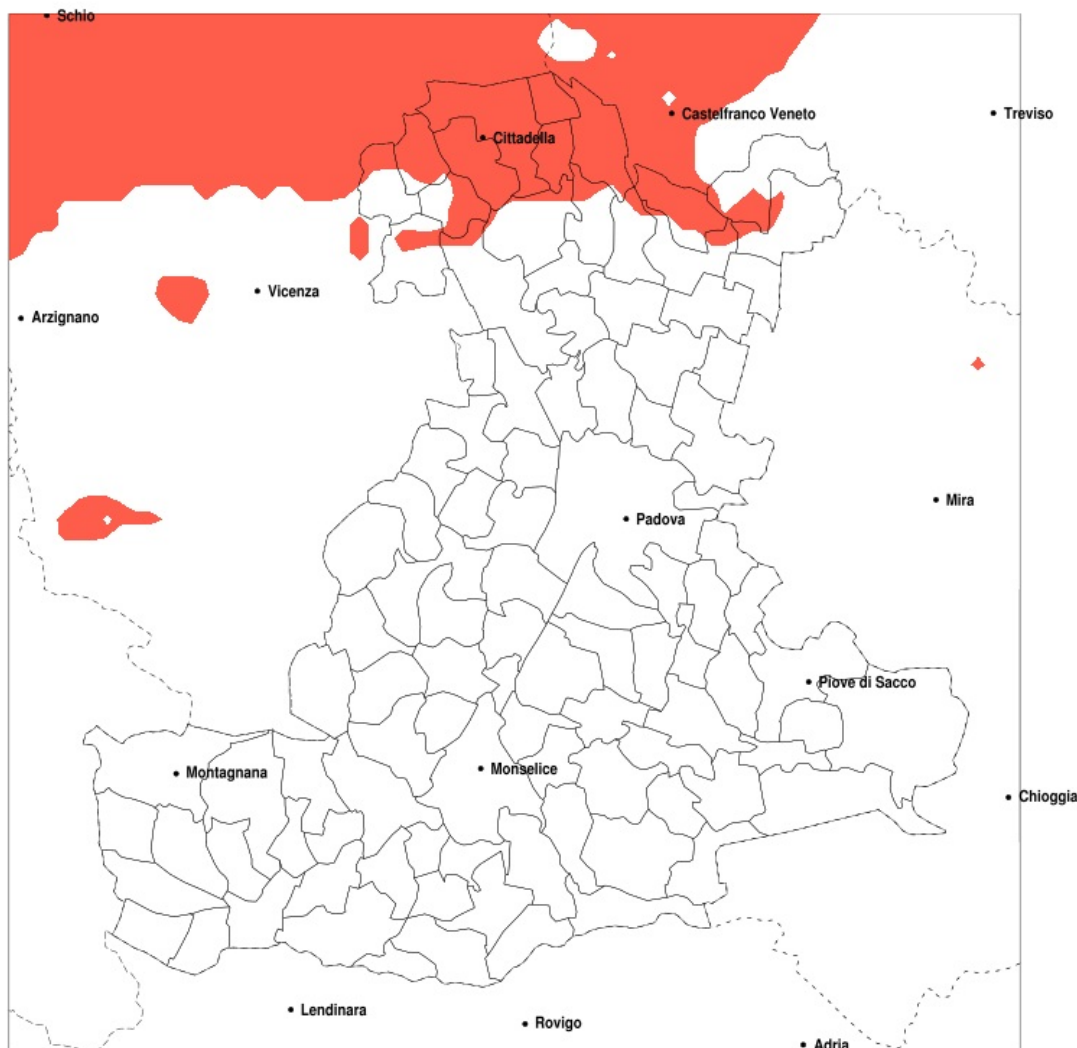

SERVIZIO DI ALERT EX-POST

Siccità nella Provincia di Padova del 08-05-2022

Mappa della Provincia con evidenziati eventuali superamenti della soglia (in rosso)

meteoleaks®

Meteoleaks è l'app che rende accessibili a tutti i dati meteo veri, storici e in tempo reale.
www.meteoleaks.com

Sistema di gestione certificato ISO 9001:2015 per l'Erogazione di servizi meteorologici professionali.

Siccità (mm) dal 09-04-2022 al 08-05-2022					
Comune	max	min	med	Porzione comunale interessata	Media 5 anni
Composampiero	94	57	73	35%	101
Carmignano di Brenta	78	54	64	75%	105
Cittadella	85	53	63	90%	111
Fontaniva	86	53	63	85%	108
Galliera Veneta	80	55	64	90%	115
Gazzo	88	64	74	20%	103
Grantorto	87	55	69	55%	104
Loreggia	82	57	67	55%	102
Piombino Dese	93	57	72	20%	98
San Giorgio in Bosco	91	56	74	40%	102
San Martino di Lupari	84	56	66	80%	111
San Pietro in Gu	82	56	67	60%	104
Santa Giustina in Colle	89	57	74	30%	101
Tombolo	88	56	64	85%	109
Villa del Conte	91	56	72	45%	103