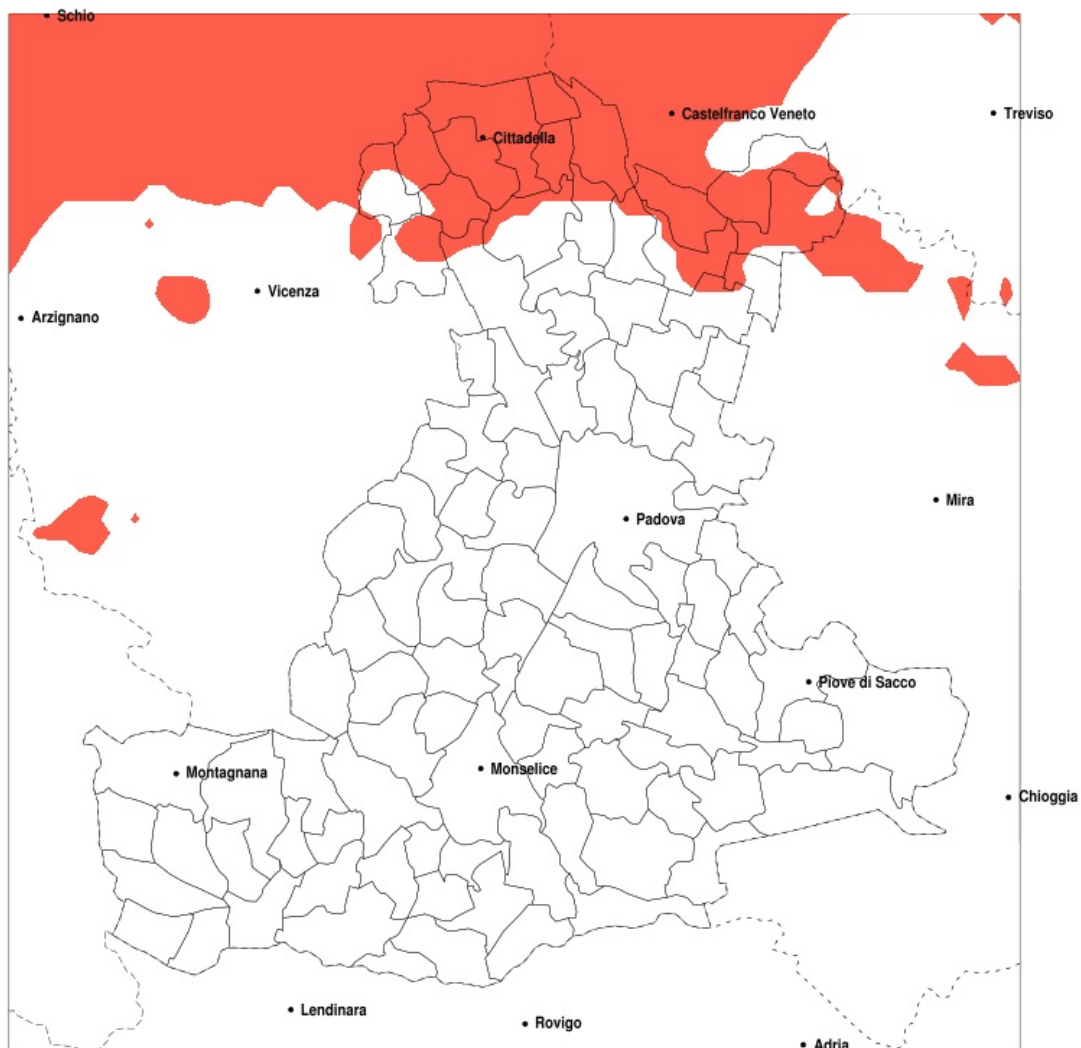

## SERVIZIO DI ALERT EX-POST

### Siccità nella Provincia di Padova del 09-05-2022

Mappa della Provincia con evidenziati eventuali superamenti della soglia (in rosso)

meteoleaks®

Meteoleaks è l'app che rende accessibili a tutti i dati meteo veri, storici e in tempo reale.  
[www.meteoleaks.com](http://www.meteoleaks.com)