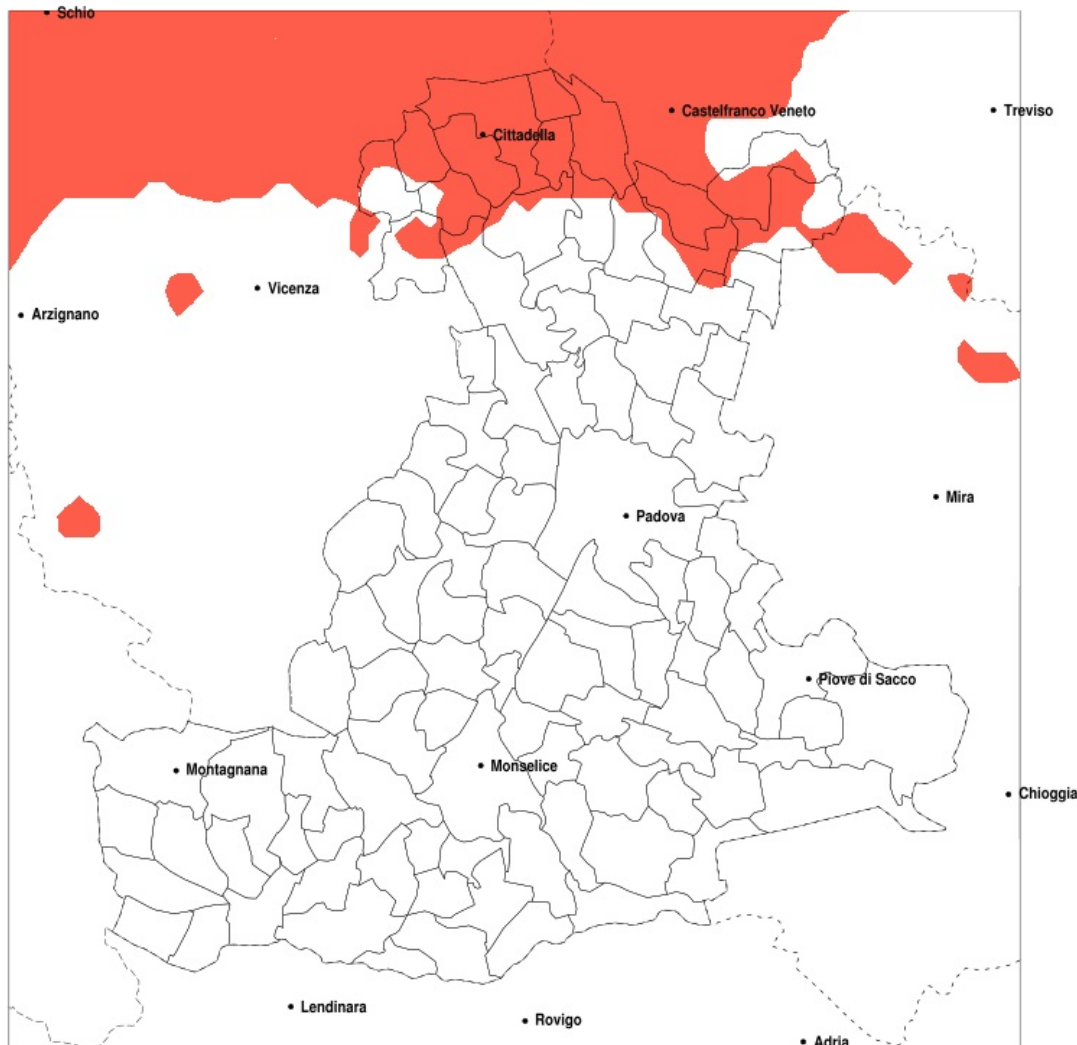

## SERVIZIO DI ALERT EX-POST

### Siccità nella Provincia di Padova del 10-05-2022

Mappa della Provincia con evidenziati eventuali superamenti della soglia (in rosso)

**meteoleaks®**

Meteoleaks è l'app che rende accessibili a tutti i dati meteo veri, storici e in tempo reale.  
[www.meteoleaks.com](http://www.meteoleaks.com)