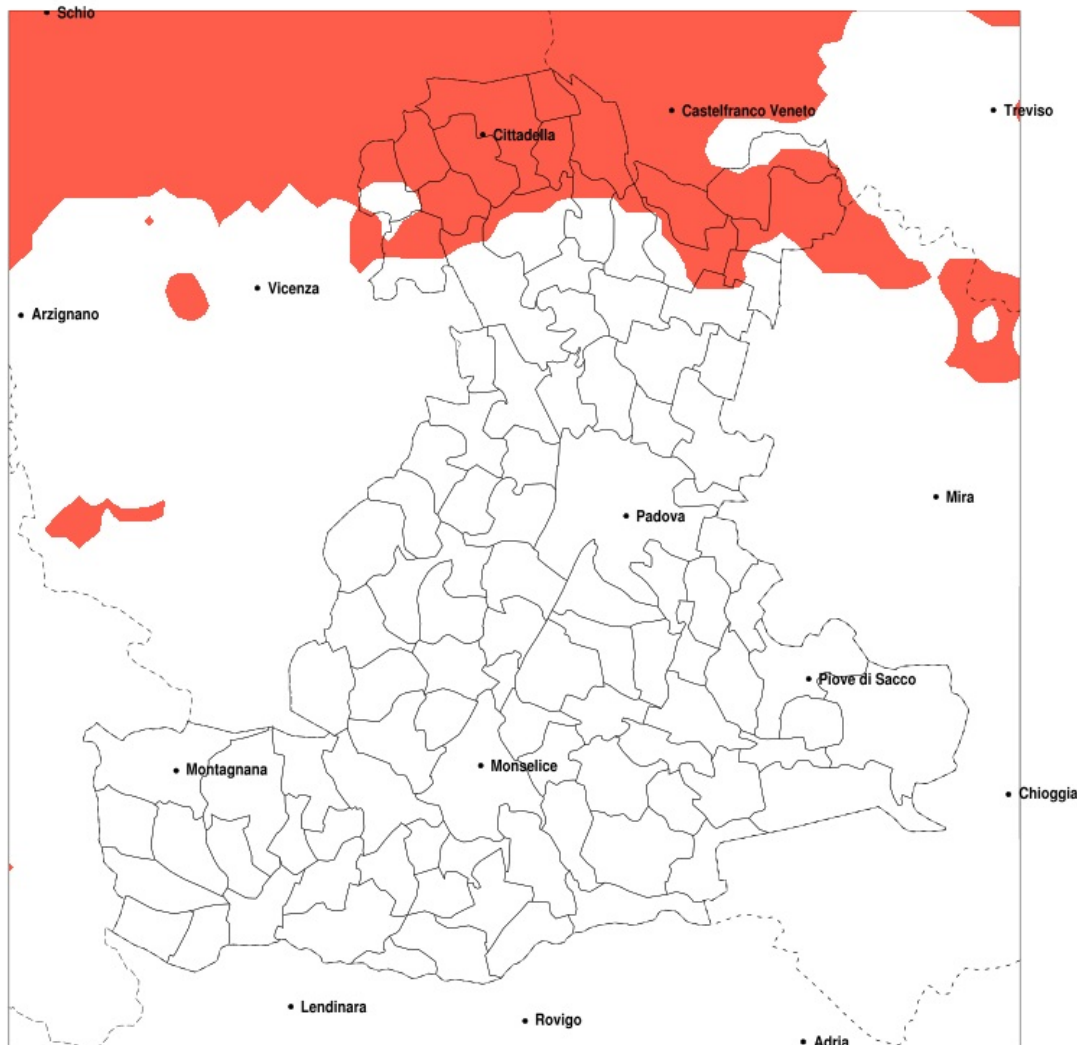

SERVIZIO DI ALERT EX-POST

Siccità nella Provincia di Padova del 11-05-2022

Mappa della Provincia con evidenziati eventuali superamenti della soglia (in rosso)

meteoleaks®

Meteoleaks è l'app che rende accessibili a tutti i dati meteo veri, storici e in tempo reale.
www.meteoleaks.com

Sistema di gestione certificato ISO 9001:2015 per l'Erogazione di servizi meteorologici professionali.

Siccità (mm) dal 12-04-2022 al 11-05-2022					
Comune	max	min	med	Porzione comunale interessata	Media 5 anni
Borgoricco	105	52	79	25%	99
Camposampiero	86	47	64	60%	98
Carmignano di Brenta	75	47	59	90%	108
Cittadella	80	44	56	95%	113
Fontaniva	81	44	57	95%	110
Galliera Veneta	70	48	57	100%	117
Gazzo	87	59	71	40%	104
Grantorto	83	49	64	80%	105
Loreggia	73	47	58	85%	99
Massanzago	107	47	74	40%	97
Piazzola sul Brenta	87	59	73	25%	95
Piombino Dese	82	47	61	70%	97
San Giorgio in Bosco	87	52	69	50%	102
San Martino di Lupari	79	50	59	90%	110
San Pietro in Gu	80	51	63	80%	106
Santa Giustina in Colle	81	50	67	40%	98
Tombolo	83	50	58	90%	109
Trebaseleghe	82	47	60	65%	94
Villa del Conte	86	50	67	45%	101