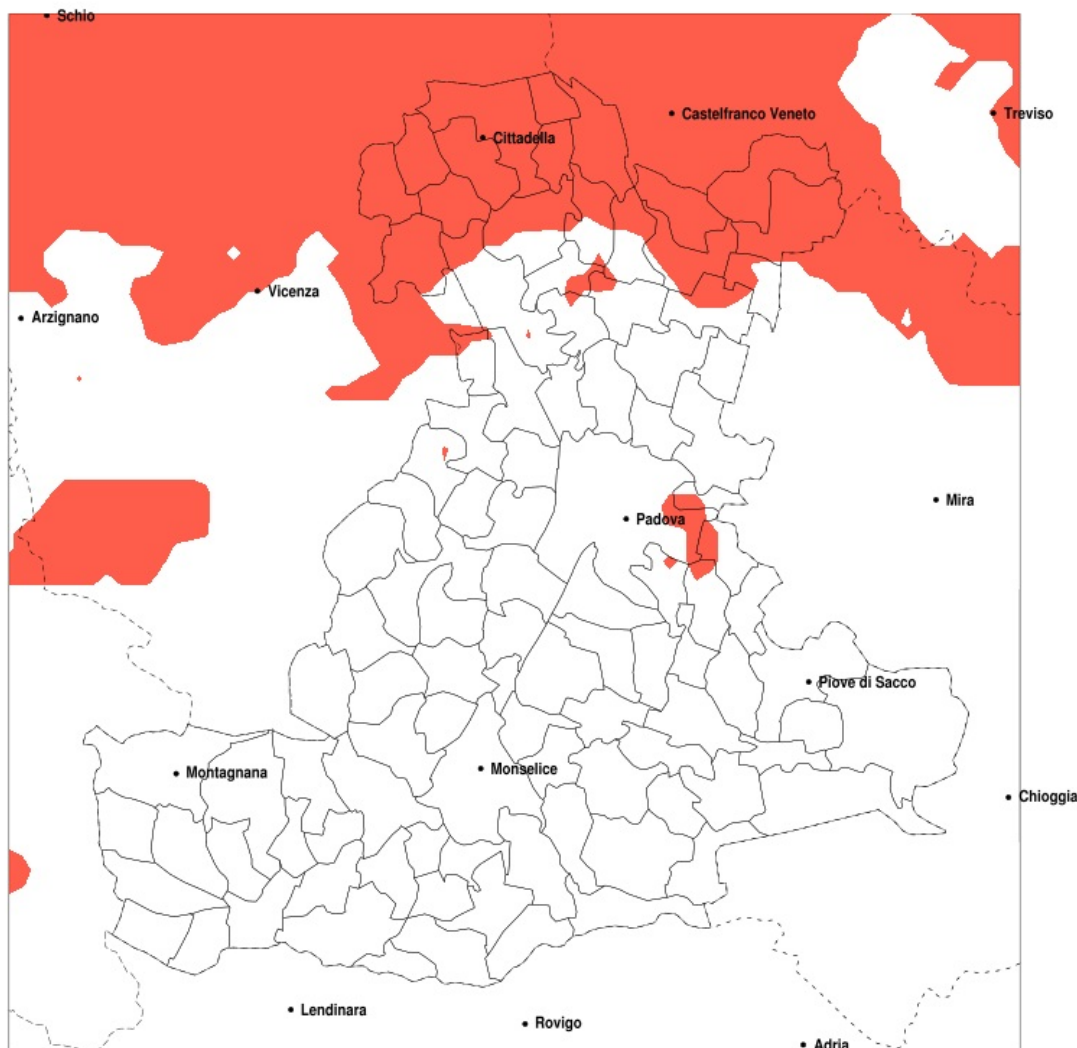

SERVIZIO DI ALERT EX-POST

Siccità nella Provincia di Padova del 12-05-2022

Mappa della Provincia con evidenziati eventuali superamenti della soglia (in rosso)

meteoleaks®

Meteoleaks è l'app che rende accessibili a tutti i dati meteo veri, storici e in tempo reale.
www.meteoleaks.com

Sistema di gestione certificato ISO 9001:2015 per l'Erogazione di servizi meteorologici professionali.

Siccità (mm) dal 13-04-2022 al 12-05-2022					
Comune	max	min	med	Porzione comunale interessata	Media 5 anni
Borgoricco	105	52	79	35%	109
Campo San Martino	87	65	75	25%	107
Camposampiero	86	47	64	75%	109
Carmignano di Brenta	75	47	59	100%	124
Cittadella	80	44	56	100%	128
Fontaniva	81	44	57	100%	125
Galliera Veneta	70	48	57	100%	131
Gazzo	87	59	71	90%	119
Grantorto	83	49	64	95%	120
Loreggia	73	47	58	100%	111
Massanzago	107	47	74	50%	107
Piazzola sul Brenta	87	59	73	35%	108
Piombino Dese	82	47	61	100%	109
San Giorgio delle Pertiche	100	55	78	20%	106
San Giorgio in Bosco	87	52	69	65%	115
San Martino di Lupari	79	50	59	100%	123
San Pietro in Gu	80	51	63	100%	122
Santa Giustina in Colle	81	50	67	60%	110
Saonara	88	44	60	20%	87
Tombolo	83	50	58	100%	123
Trebaseleghe	82	47	60	90%	105
Villa del Conte	86	50	67	70%	114