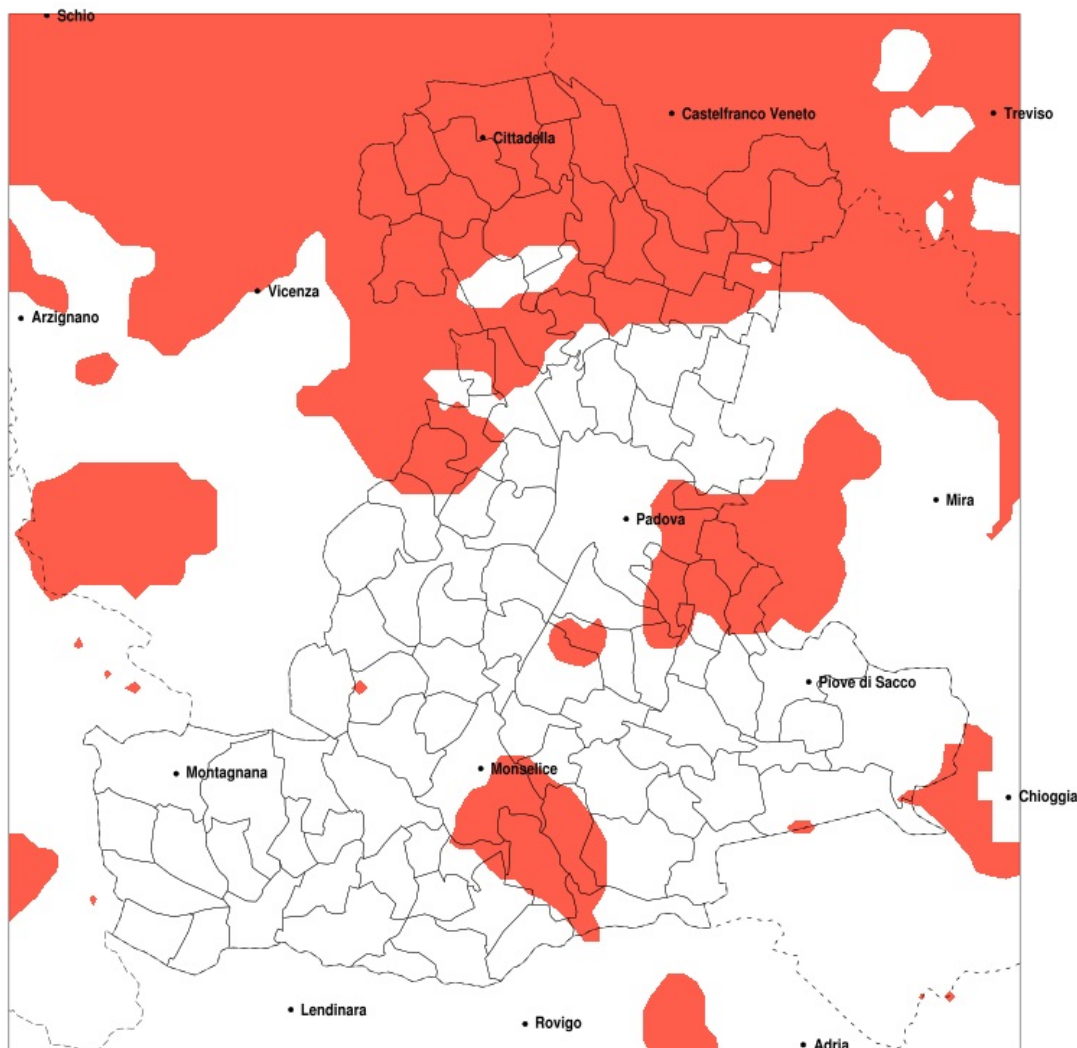

SERVIZIO DI ALERT EX-POST

Siccità nella Provincia di Padova del 15-05-2022

Mappa della Provincia con evidenziati eventuali superamenti della soglia (in rosso)

meteoleaks®

Meteoleaks è l'app che rende accessibili a tutti i dati meteo veri, storici e in tempo reale.
www.meteoleaks.com

Precipitazione in 30 giorni (mm) dal 16-04-2022 al 15-05-2022					
Comune	max	min	med	Porzione comunale interessata	Media 5 anni
Pozzonovo	61	48	53	70%	83
Saccolongo	88	60	75	25%	104
San Giorgio delle Pertiche	100	55	78	65%	121
San Giorgio in Bosco	87	55	70	85%	127
San Martino di Lupari	86	55	67	100%	135
San Pietro in Gu	81	53	64	100%	129
San Pietro Viminario	89	48	63	40%	86
Sant'Angelo di Piove di Sacco	78	53	63	65%	95
Santa Giustina in Colle	81	55	70	100%	125
Saonara	88	47	61	90%	98
Solesino	59	48	54	40%	80
Tombolo	84	54	63	100%	133
Trebaseleghe	87	51	63	100%	118
Tribano	70	48	56	60%	84
Veggiano	88	60	72	60%	110
Vigonza	103	60	84	25%	117
Villa del Conte	86	55	69	95%	128
Villafranca Padovana	86	60	73	45%	107