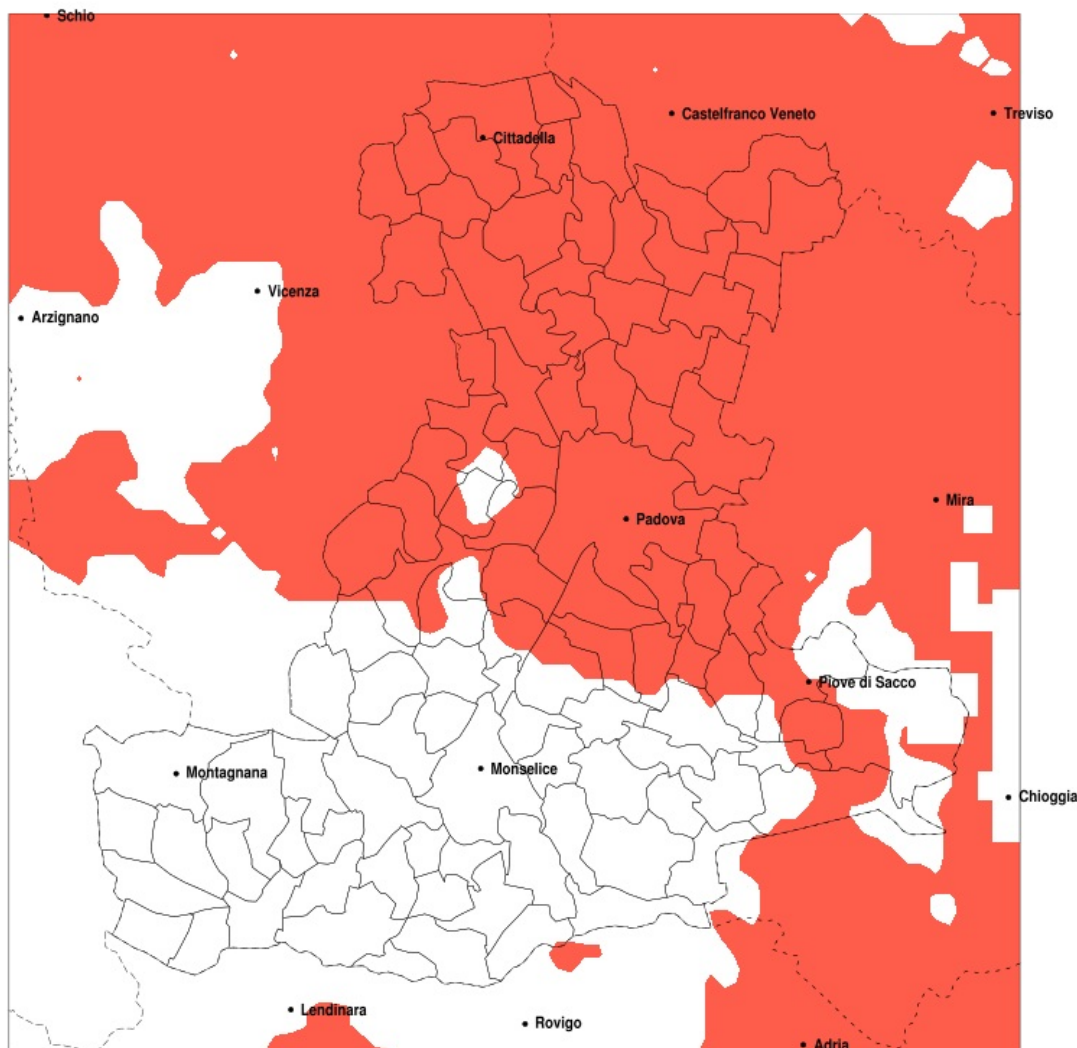

SERVIZIO DI ALERT EX-POST

Siccità nella Provincia di Padova del 13-08-2022

Mappa della Provincia con evidenziati eventuali superamenti della soglia (in rosso)

meteoleaks[®]

Meteoleaks è l'app che rende accessibili a tutti i dati meteo veri, storici e in tempo reale.
www.meteoleaks.com

Precipitazione in 30 giorni (mm) dal 15-07-2022 al 13-08-2022					
Comune	max	min	med	Porzione comunale interessata	Media 5 anni
Noventa Padovana	39	17	25	100%	70
Padova	44	15	26	100%	67
Piazzola sul Brenta	32	15	20	100%	63
Piombino Dese	33	13	20	100%	65
Piove di Sacco	75	28	45	50%	69
Polverara	53	15	33	80%	63
Ponte San Nicolò	35	15	24	100%	66
Pontelongo	75	38	49	45%	72
Rovolon	75	21	37	90%	75
Rubano	57	19	37	85%	67
Saccolongo	57	23	41	75%	68
San Giorgio delle Pertiche	32	11	18	100%	66
San Giorgio in Bosco	22	14	17	100%	66
San Martino di Lupari	36	11	21	100%	69
San Pietro in Gu	38	19	29	100%	67
Sant'Angelo di Piove di Sacco	48	24	33	100%	69
Santa Giustina in Colle	22	11	15	100%	64
Saonara	36	15	26	100%	70
Selvazzano Dentro	57	19	38	80%	67
Teolo	96	27	47	60%	70
Tombolo	31	16	21	100%	71
Torreglia	74	31	48	50%	69
Trebaseleghe	30	13	21	100%	68
Veggiano	57	20	34	90%	70
Vigodarzere	36	15	23	100%	65
Vigonza	39	19	27	100%	71
Villa del Conte	23	12	16	100%	65
Villafranca Padovana	57	15	29	95%	66
Villanova di Camposampiero	33	19	26	100%	74
Vo	116	33	62	30%	69