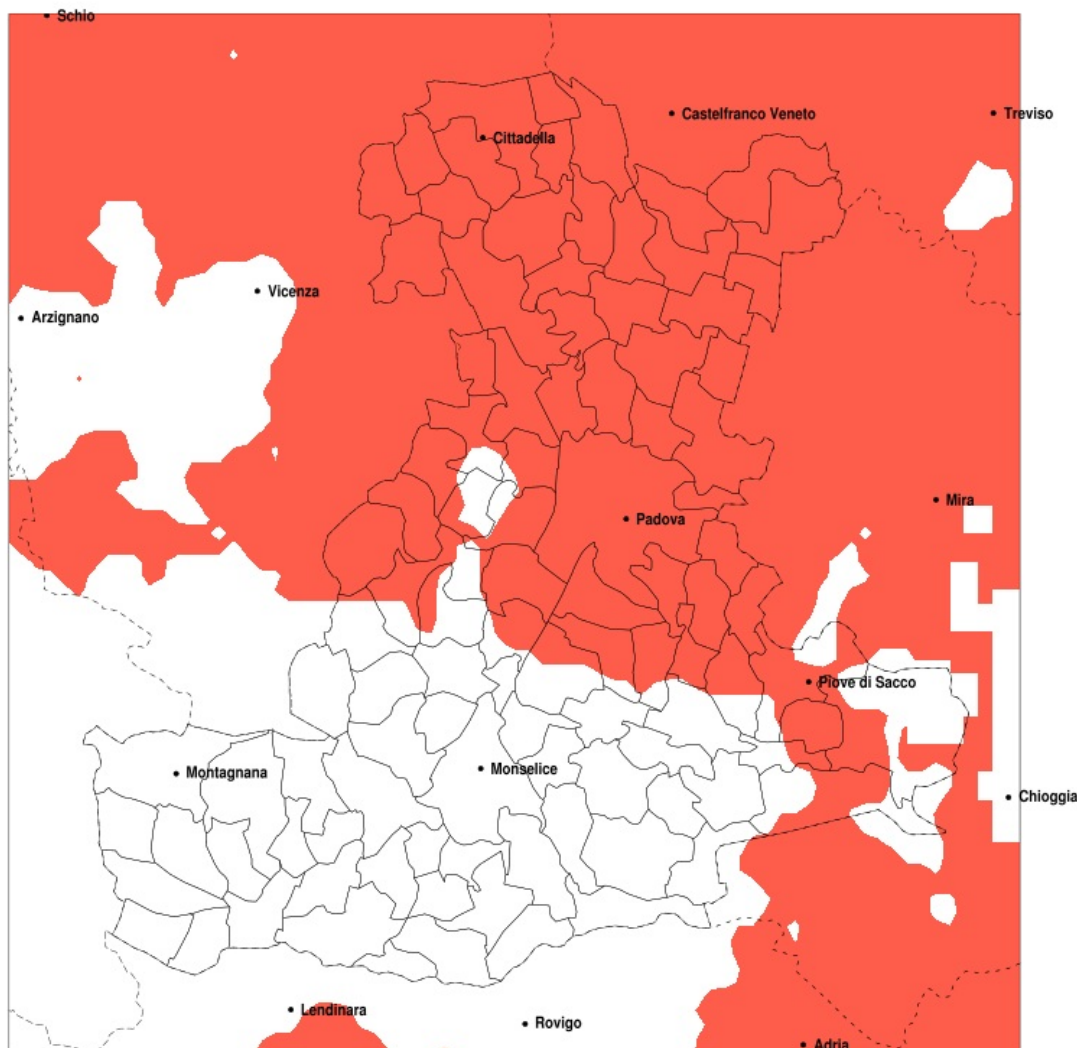

SERVIZIO DI ALERT EX-POST

Siccità nella Provincia di Padova del 14-08-2022

Mappa della Provincia con evidenziati eventuali superamenti della soglia (in rosso)

meteoleaks®

Meteoleaks è l'app che rende accessibili a tutti i dati meteo veri, storici e in tempo reale.
www.meteoleaks.com

Precipitazione in 30 giorni (mm) dal 16-07-2022 al 14-08-2022					
Comune	max	min	med	Porzione comunale interessata	Media 5 anni
Noventa Padovana	39	17	25	100%	70
Padova	43	15	26	100%	66
Piazzola sul Brenta	32	15	20	100%	62
Piombino Dese	33	13	20	100%	63
Piove di Sacco	75	28	44	65%	70
Polverara	53	15	32	80%	62
Ponte San Nicolò	35	15	24	100%	65
Pontelongo	75	38	49	45%	72
Rovolon	74	20	37	90%	75
Rubano	57	19	37	85%	66
Saccolongo	57	22	41	70%	67
San Giorgio delle Pertiche	32	11	18	100%	62
San Giorgio in Bosco	22	14	17	100%	61
San Martino di Lupari	36	11	21	100%	66
San Pietro in Gu	38	19	29	100%	65
Sant'Angelo di Piove di Sacco	49	24	33	100%	69
Santa Giustina in Colle	22	11	16	100%	59
Saonara	36	15	26	100%	69
Selvazzano Dentro	57	19	37	75%	65
Teolo	96	26	46	60%	69
Tombolo	31	16	20	100%	65
Torreglia	74	31	48	45%	67
Trebaseleghe	30	13	21	100%	64
Veggiano	57	19	34	85%	68
Vigodarzere	36	15	24	100%	64
Vigonza	39	19	27	100%	70
Villa del Conte	23	12	16	100%	60
Villafranca Padovana	57	15	29	95%	65
Villanova di Camposampiero	33	19	25	100%	69
Vo	116	32	62	30%	69