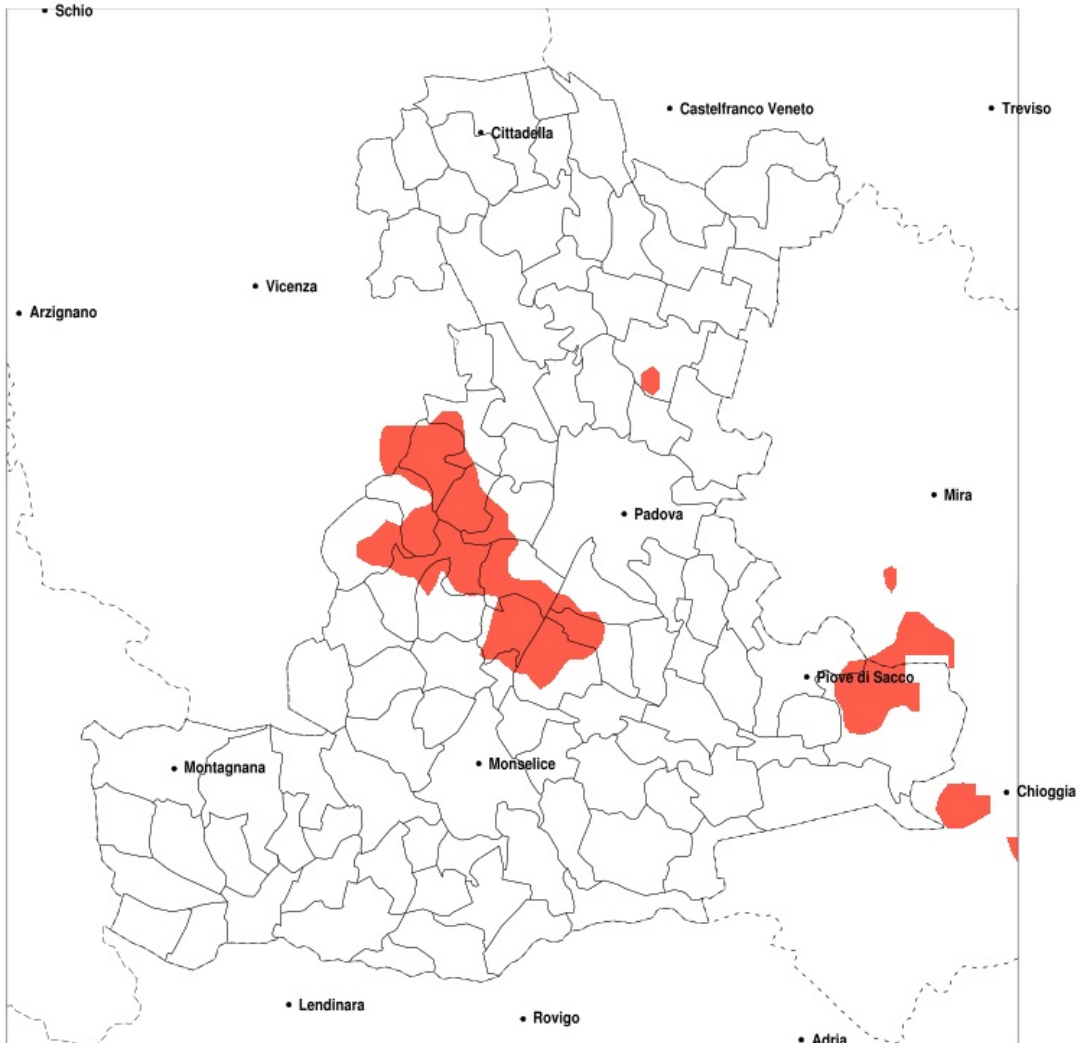

SERVIZIO DI ALERT EX-POST

Siccità nella Provincia di Padova del 14-09-2022

Mappa della Provincia con evidenziati eventuali superamenti della soglia (in rosso)

meteoleaks®

Meteoleaks è l'app che rende accessibili a tutti i dati meteo veri, storici e in tempo reale.
www.meteoleaks.com

Sistema di gestione certificato ISO 9001:2015 per l'Erogazione di servizi meteorologici professionali.

Siccità (mm) dal 16-08-2022 al 14-09-2022					
Comune	max	min	med	Porzione comunale interessata	Media 5 anni
Abano Terme	79	28	51	60%	75
Albignasego	86	29	57	25%	63
Battaglia Terme	79	25	47	40%	61
Cervarese Santa Croce	78	41	56	65%	83
Codevigo	93	47	67	25%	90
Due Carrare	76	25	48	40%	62
Masera di Padova	90	28	53	30%	63
Mestrino	72	41	59	30%	80
Montegrotto Terme	71	25	45	55%	67
Rovolon	98	47	65	25%	86
Saccolongo	72	41	56	70%	85
Selvazzano Dentro	79	42	61	40%	82
Teolo	77	42	57	50%	81
Torreglia	67	34	54	45%	76
Veggiano	64	41	54	55%	81