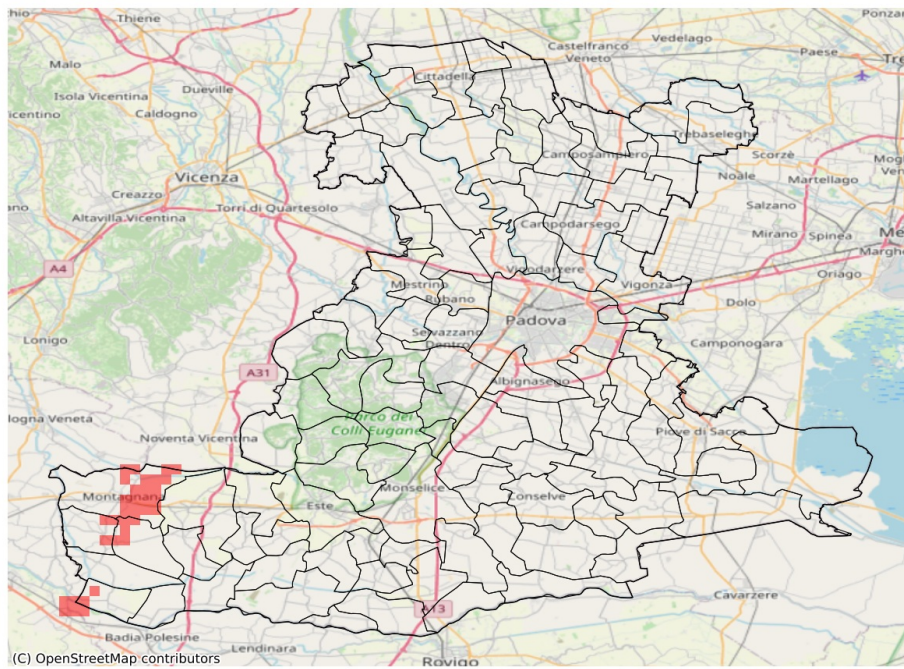

### Grandine nella Provincia di Padova

del 16-04-2023

Mappa della Provincia con evidenziati eventuali superamenti soglia (in rosso)

Probabilità di eventi compatibili con grandine (%) del 16-04-2023				
Comune	Max	Min	Media	Porzione comunale interessata (%)
Montagnana	9	0	3	29