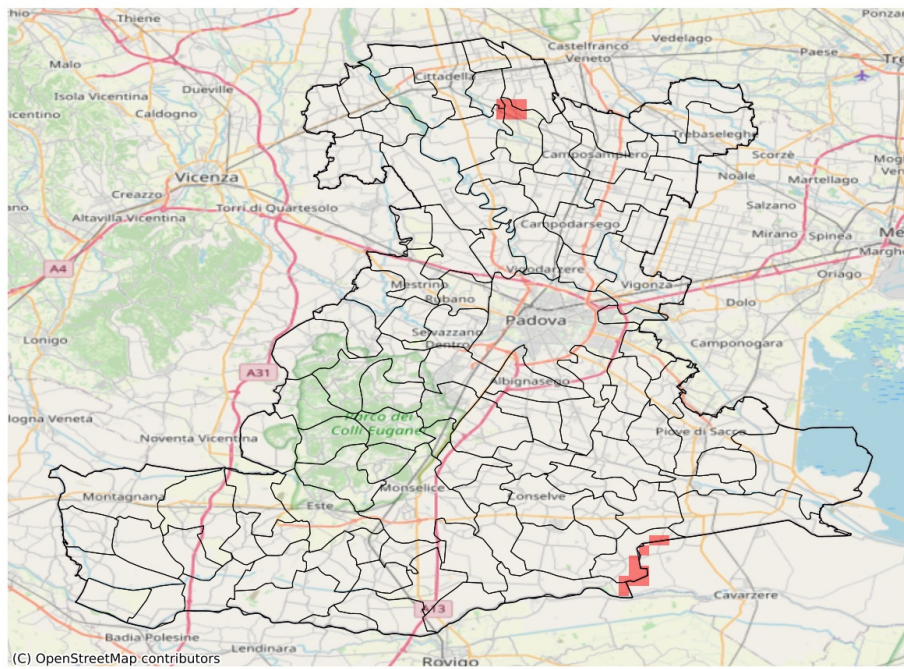

SERVIZIO DI ALERT EX-POST

Grandine nella Provincia di Padova

del 17-04-2023

Mappa della Provincia con evidenziati eventuali superamenti soglia (in rosso)

| Probabilità di eventi compatibili con grandine (%) del 17-04-2023 | | | | |
|---|-----|-----|-------|-----------------------------------|
| Comune | Max | Min | Media | Porzione comunale interessata (%) |
| Agna | 7 | 0 | 2 | 25 |