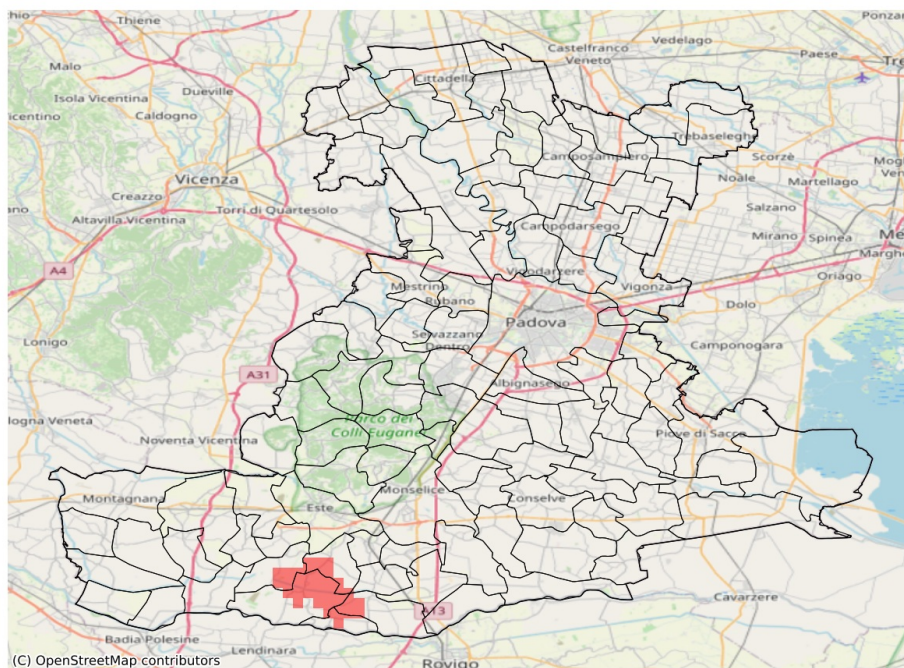

SERVIZIO DI ALERT EX-POST

Eccesso di pioggia in 10 giorni nella Provincia di Padova

del 27-04-2023

Mappa della Provincia con evidenziati eventuali superamenti soglia (in rosso)

Precipitazione cumulata in 10 giorni (mm) dal 18-04-2023 al 27-04-2023					
Comune	Max	Min	Media	Porzione comunale interessata (%)	Media 5 anni
Sant'Urbano	87	58	72	37	12
Vescovana	87	48	70	25	12
Villa Estense	86	62	76	39	13

SERVIZIO DI ALERT EX-POST

Siccità nella Provincia di Padova

del 27-04-2023

Mappa della Provincia con evidenziati eventuali superamenti soglia (in rosso)

Precipitazione cumulata in 30 giorni (mm) dal 29-03-2023 al 27-04-2023					
Comune	Max	Min	Media	Porzione comunale interessata (%)	Media 5 anni
Trebaseleghe	56	39	51	51	78