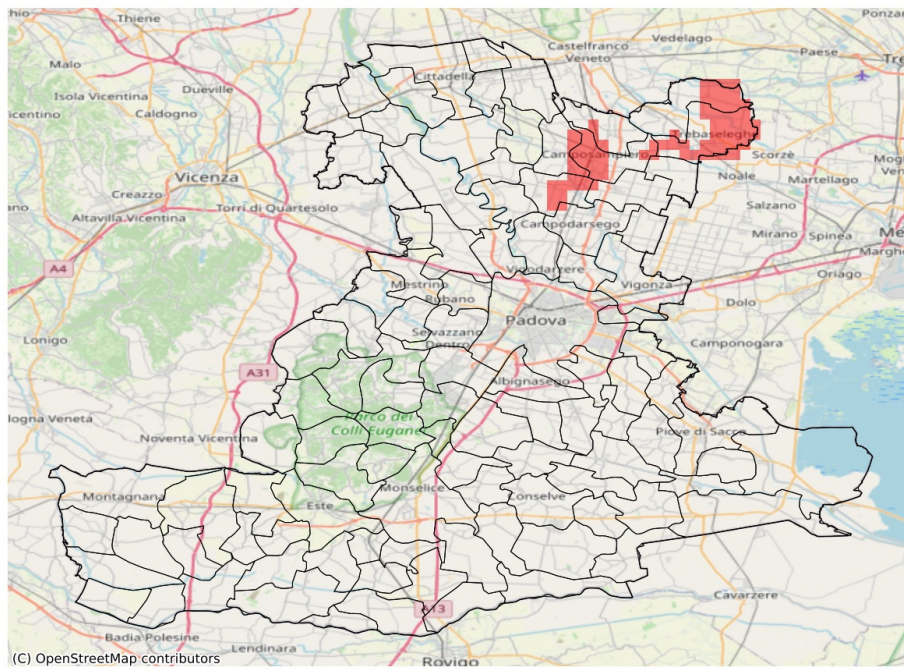

### Vento forte nella Provincia di Padova

del 01-05-2023

Mappa della Provincia con evidenziati eventuali superamenti soglia (in rosso)

Raffica massima del vento (m/s) del 01-05-2023				
Comune	Max	Min	Media	Porzione comunale interessata (%)
Codevigo	14	11	13	32

### Siccità nella Provincia di Padova

del 01-05-2023

Mappa della Provincia con evidenziati eventuali superamenti soglia (in rosso)

Precipitazione cumulata in 30 giorni (mm) dal 02-04-2023 al 01-05-2023					
Comune	Max	Min	Media	Porzione comunale interessata (%)	Media 5 anni
Camposampiero	68	57	61	46	92
Loreggia	67	57	61	21	88
Piombino Dese	65	57	62	38	91
San Giorgio delle Pertiche	71	60	65	28	93
Santa Giustina in Colle	70	57	62	22	87
Trebaseleghe	64	47	58	61	90