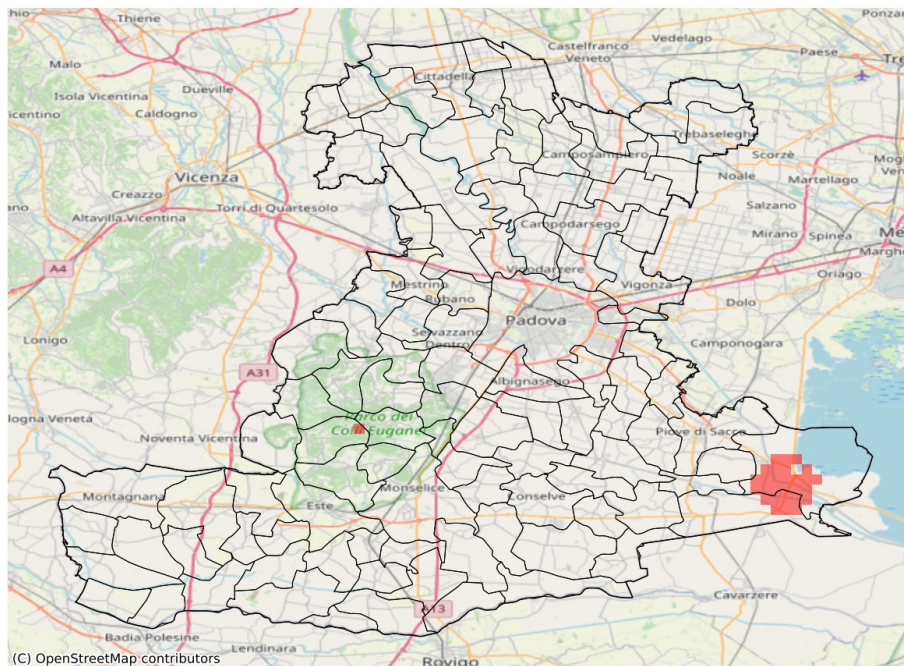

### Vento forte nella Provincia di Padova

del 01-05-2023

Mappa della Provincia con evidenziati eventuali superamenti soglia (in rosso)

Raffica massima del vento (m/s) del 01-05-2023				
Comune	Max	Min	Media	Porzione comunale interessata (%)
Codevigo	14	11	13	32

### Siccità nella Provincia di Padova

del 01-05-2023

Mappa della Provincia con evidenziati eventuali superamenti soglia (in rosso)

Precipitazione cumulata in 30 giorni (mm) dal 02-04-2023 al 01-05-2023					
Comune	Max	Min	Media	Porzione comunale interessata (%)	Media 5 anni
Camposampiero	68	57	61	46	92
Loreggia	67	57	61	21	88
Piombino Dese	65	57	62	38	91
San Giorgio delle Pertiche	71	60	65	28	93
Santa Giustina in Colle	70	57	62	22	87
Trebaseleghe	64	47	58	61	90