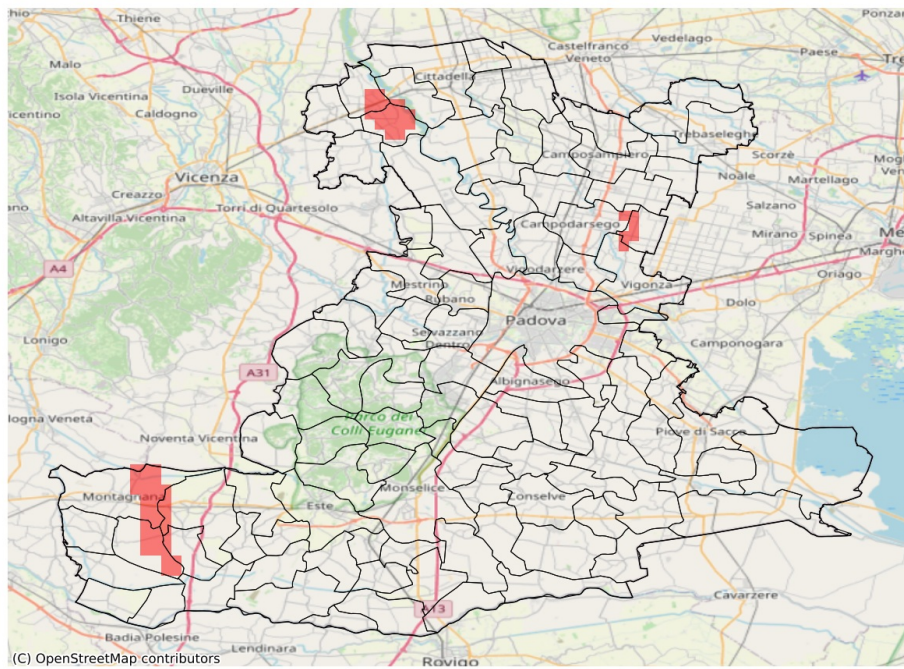

SERVIZIO DI ALERT EX-POST

Grandine nella Provincia di Padova

del 06-05-2023

Mappa della Provincia con evidenziati eventuali superamenti soglia (in rosso)

Probabilità di eventi compatibili con grandine (%) del 06-05-2023				
Comune	Max	Min	Media	Porzione comunale interessata (%)
Borgo Veneto	63	0	12	21
Carmignano di Brenta	7	0	3	18
Casale di Scodosia	63	0	6	26
Fontaniva	8	0	2	19
Grantorto	8	0	5	48
Megliadino San Vitale	62	0	6	32
Montagnana	67	0	14	23
Villanova di Camposampiero	9	0	1	19