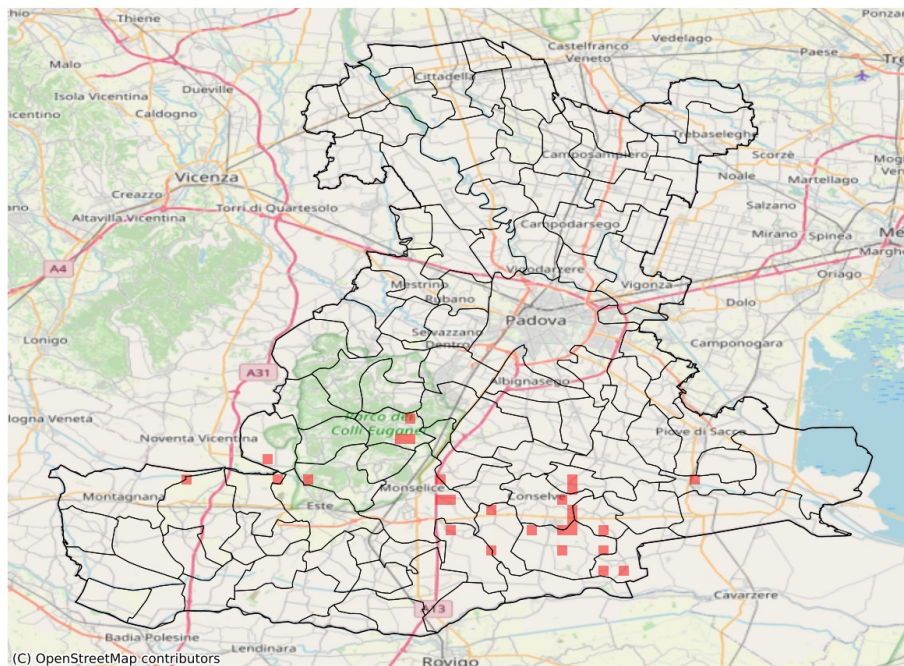

SERVIZIO DI ALERT EX-POST

Fulmini nube-terra nella Provincia di Padova

del 24-05-2023

Mappa della Provincia con evidenziati eventuali superamenti soglia (in rosso)

Densità di fulmini nube-terra (numero fulmini / km ²) del 24-05-2023				
Comune	Max	Min	Media	Porzione comunale interessata (%)
Agna	1	0	0	5
Arre	3	0	0	15
Arzergrande	1	0	0	4
Bagnoli di Sopra	1	0	0	10
Baone	1	0	0	2
Battaglia Terme	1	0	0	5
Borgo Veneto	1	0	0	1
Conselve	3	0	0	13
Este	1	0	0	2
Galzignano Terme	1	0	0	8
Lozzo Atestino	1	0	0	5
Monselice	2	0	0	5
Montagnana	1	0	0	1
Montegrotto Terme	1	0	0	3
Ospedaletto Euganeo	1	0	0	2
Pernumia	2	0	0	4
Piove di Sacco	1	0	0	1
Pontelongo	1	0	0	3
Pozzonovo	1	0	0	5
San Pietro Viminario	1	0	0	7
Terrassa Padovana	1	0	0	9
Torreglia	1	0	0	3
Tribano	1	0	0	5