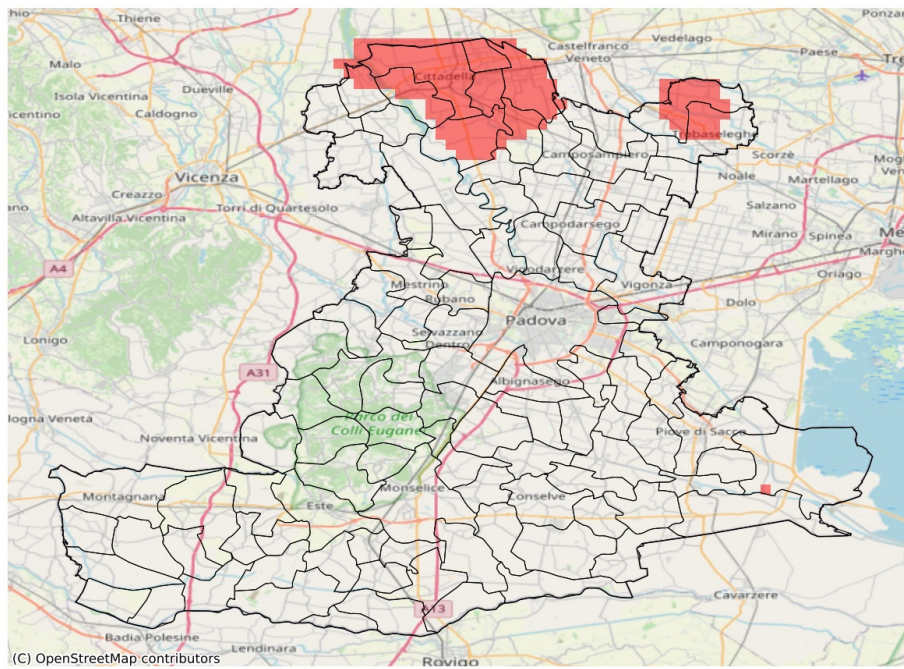

SERVIZIO DI ALERT EX-POST

Vento forte nella Provincia di Padova

del 30-05-2023

Mappa della Provincia con evidenziati eventuali superamenti soglia (in rosso)

I dati riportati nelle tabelle (valori delle variabili meteorologiche e porzioni comunali interessate dall'avversità) sono elaborati tenendo conto delle sole aree ad uso agricolo al di sotto dei 1200m. Viene data visibilità solamente ai comuni la cui area agricola interessata dall'avversità in oggetto è superiore al 5%

Raffica massima del vento (m/s) del 30-05-2023				
Comune	Max	Min	Media	Porzione comunale interessata (%)
Campo San Martino	14	12	13	19
Camposampiero	14	9	12	11
Carmignano di Brenta	16	12	13	28
Cittadella	17	12	14	78
Fontaniva	16	11	14	57
Galliera Veneta	16	14	15	100
Grantorto	14	11	12	19
Loreggia	14	11	13	24
Piazzola sul Brenta	14	11	12	7
Piombino Dese	14	11	13	23
San Giorgio in Bosco	15	11	13	44
San Martino di Lupari	15	12	14	82
San Pietro in Gu	14	11	12	6
Santa Giustina in Colle	14	10	13	25
Tombolo	15	13	14	98
Trebaseleghe	14	11	13	22
Villa del Conte	15	12	14	54