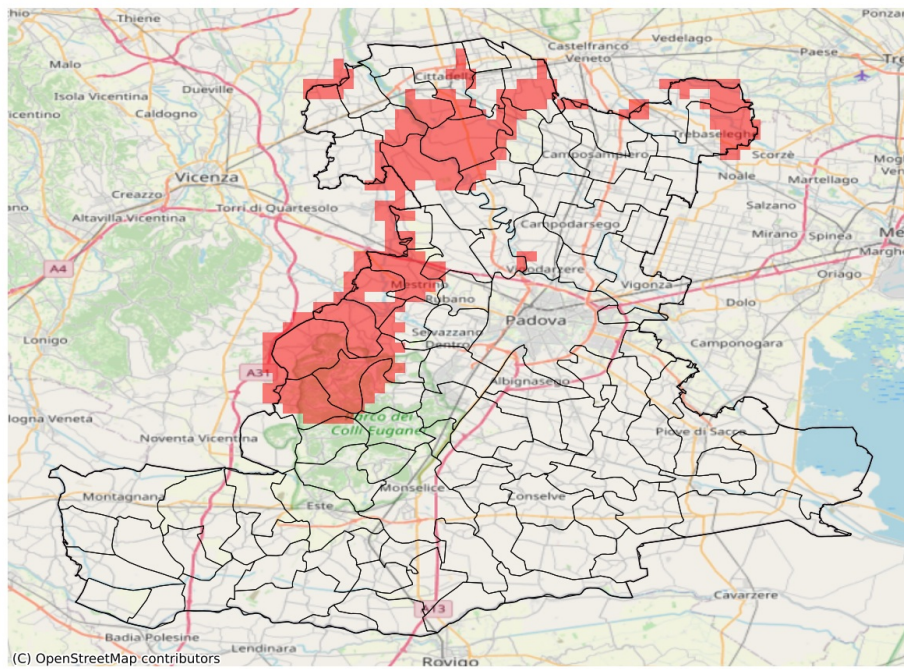

SERVIZIO DI ALERT EX-POST

Siccità nella Provincia di Padova

del 12-06-2023

Mappa della Provincia con evidenziati eventuali superamenti soglia (in rosso)

I dati riportati nelle tabelle (valori delle variabili meteorologiche e porzioni comunali interessate dall'avversità) sono elaborati tenendo conto delle sole aree ad uso agricolo al di sotto dei 1200m. Viene data visibilità solamente ai comuni la cui area agricola interessata dall'avversità in oggetto è superiore al 5%

Precipitazione cumulata in 30 giorni (mm) dal 14-05-2023 al 12-06-2023					
Comune	Max	Min	Media	Porzione comunale interessata (%)	Media 5 anni
Campo San Martino	72	64	67	50	101
Campodoro	66	60	62	56	94
Carmignano di Brenta	90	76	82	29	120
Cervarese Santa Croce	57	42	47	100	89
Cittadella	106	78	91	28	131
Curtarolo	83	64	71	6	96
Fontaniva	94	74	85	48	128
Galliera Veneta	117	87	100	20	139
Gazzo	92	65	77	13	102
Grantorto	85	69	77	41	115
Limena	92	70	80	7	110
Loreggia	84	70	74	12	106
Mestrino	74	52	61	75	96
Piazzola sul Brenta	78	62	68	48	101
Piombino Dese	98	69	82	48	122
Rovolon	57	43	50	100	95
Rubano	92	68	80	13	109
Saccolongo	69	45	55	53	84
San Giorgio in Bosco	87	66	75	96	121
San Martino di Lupari	125	79	95	49	137
San Pietro in Gu	96	76	83	22	110
Selvazzano Dentro	108	50	73	6	90
Teolo	69	43	52	72	87
Tombolo	102	82	89	38	131
Torreglia	73	44	60	40	88
Trebaseleghe	98	66	84	39	117
Veggiano	59	45	52	91	85
Vigodarzere	85	75	78	9	108
Villa del Conte	90	66	76	43	113
Villafranca Padovana	92	62	73	16	102
Vo'	56	47	50	70	80