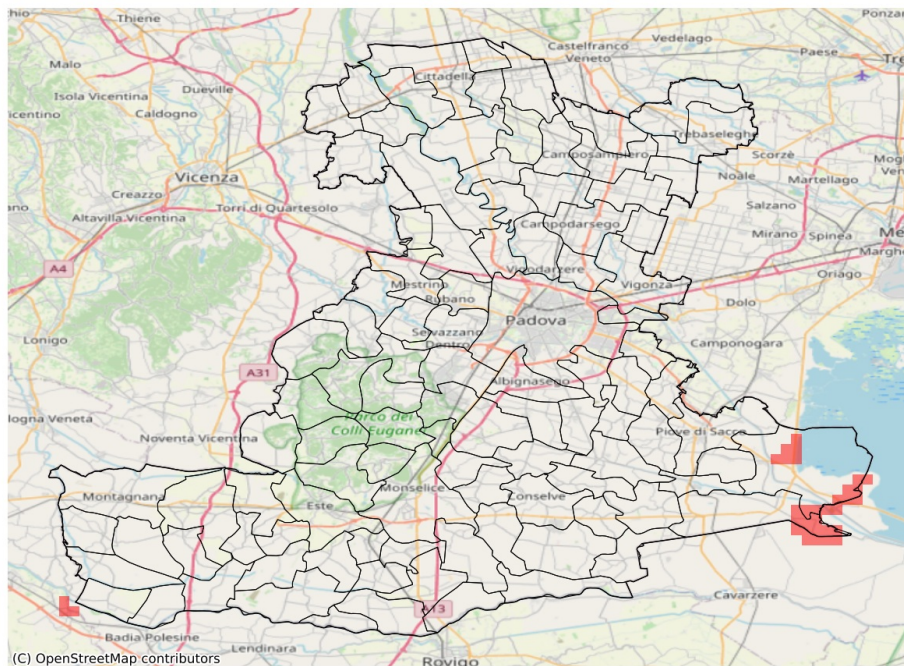

SERVIZIO DI ALERT EX-POST

Eccesso di pioggia in 10 giorni nella Provincia di Padova

del 12-06-2023

Mappa della Provincia con evidenziati eventuali superamenti soglia (in rosso)

I dati riportati nelle tabelle (valori delle variabili meteorologiche e porzioni comunali interessate dall'avversità) sono elaborati tenendo conto delle sole aree ad uso agricolo al di sotto dei 1200m. Viene data visibilità solamente ai comuni la cui area agricola interessata dall'avversità in oggetto è superiore al 5%

Precipitazione cumulata in 10 giorni (mm) dal 03-06-2023 al 12-06-2023					
Comune	Max	Min	Media	Porzione comunale interessata (%)	Media 5 anni
Castelbaldo	91	29	44	6	42
Codevigo	91	40	70	26	31
Correzzola	88	29	53	17	30

SERVIZIO DI ALERT EX-POST

Siccità nella Provincia di Padova

del 12-06-2023

Mappa della Provincia con evidenziati eventuali superamenti soglia (in rosso)

I dati riportati nelle tabelle (valori delle variabili meteorologiche e porzioni comunali interessate dall'avversità) sono elaborati tenendo conto delle sole aree ad uso agricolo al di sotto dei 1200m. Viene data visibilità solamente ai comuni la cui area agricola interessata dall'avversità in oggetto è superiore al 5%