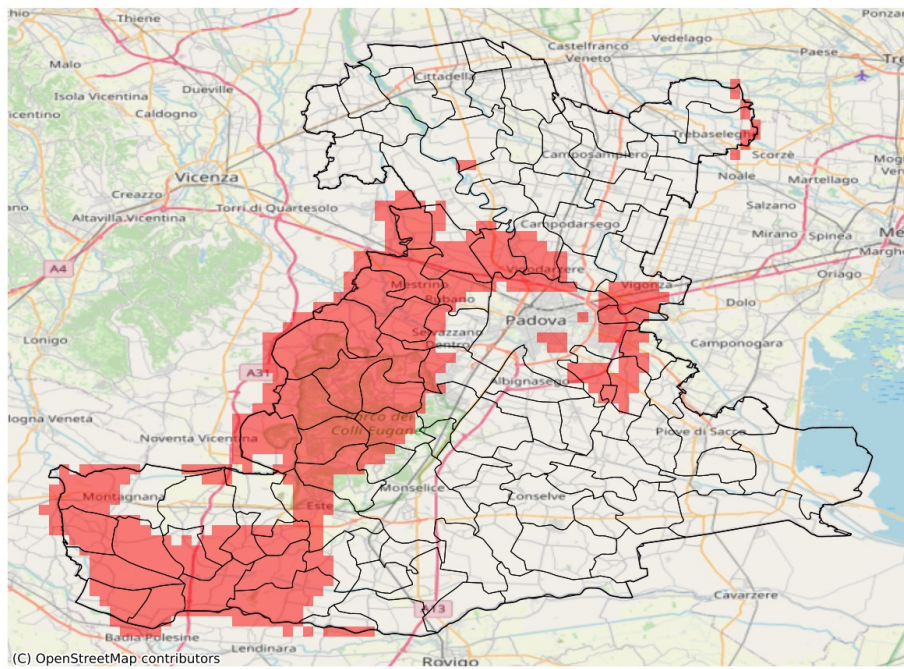

SERVIZIO DI ALERT EX-POST

Siccità nella Provincia di Padova

del 17-06-2023

Mappa della Provincia con evidenziati eventuali superamenti soglia (in rosso)

(C) OpenStreetMap contributors

I dati riportati nelle tabelle (valori delle variabili meteorologiche e porzioni comunali interessate dall'avversità) sono elaborati tenendo conto delle sole aree ad uso agricolo al di sotto dei 1200m. Viene data visibilità solamente ai comuni la cui area agricola interessata dall'avversità in oggetto è superiore al 5%

Precipitazione cumulata in 30 giorni (mm) dal 19-05-2023 al 17-06-2023					
Comune	Max	Min	Media	Porzione comunale interessata (%)	Media 5 anni
Selvazzano Dentro	87	33	54	58	78
Teolo	45	23	31	100	78
Torreglia	48	23	36	100	80
Trebaseleghe	117	61	88	14	94
Urbana	59	40	47	81	75
Veggiano	42	29	36	100	74
Vighizzolo d'Este	53	42	47	100	90
Vigodarzere	68	56	60	61	91
Vigonza	78	52	65	25	87
Villa Estense	66	42	50	42	72
Villafranca Padovana	65	43	53	88	87
Vo'	33	25	30	100	72