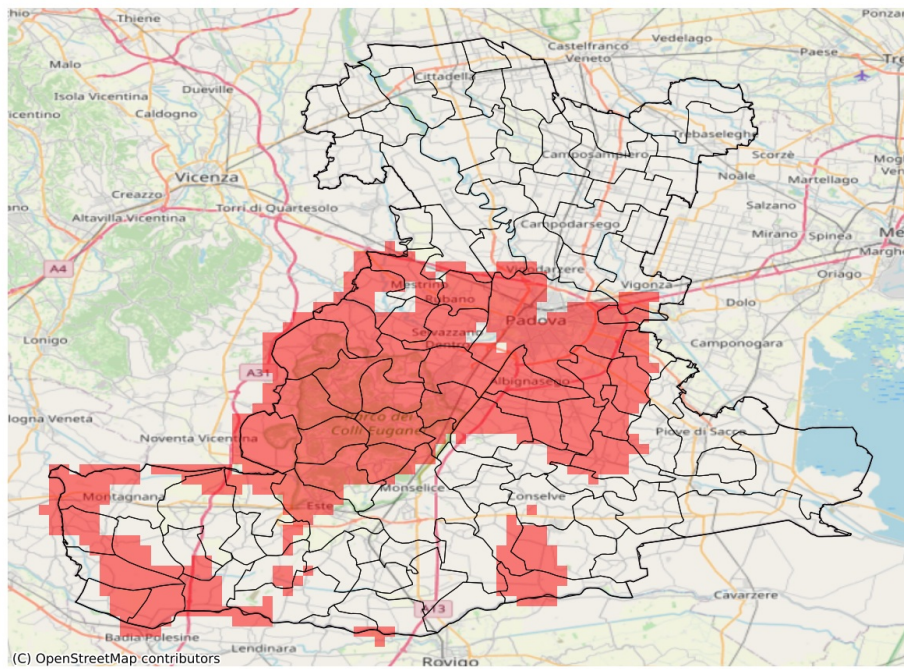

SERVIZIO DI ALERT EX-POST

Siccità nella Provincia di Padova

del 25-06-2023

Mappa della Provincia con evidenziati eventuali superamenti soglia (in rosso)

I dati riportati nelle tabelle (valori delle variabili meteorologiche e porzioni comunali interessate dall'avversità) sono elaborati tenendo conto delle sole aree ad uso agricolo al di sotto dei 1200m. Viene data visibilità solamente ai comuni la cui area agricola interessata dall'avversità in oggetto è superiore al 5%

Precipitazione cumulata in 30 giorni (mm) dal 27-05-2023 al 25-06-2023					
Comune	Max	Min	Media	Porzione comunale interessata (%)	Media 5 anni
Abano Terme	38	24	31	100	62
Albignasego	37	23	27	100	52
Anguillara Veneta	48	31	37	41	54
Arquà Petrarca	37	26	32	90	56
Bagnoli di Sopra	38	30	35	51	53
Baone	39	22	29	72	48
Barbona	52	33	43	11	52
Battaglia Terme	42	32	37	79	62
Borgo Veneto	48	27	40	18	55
Bovolenta	45	29	37	58	54
Brugine	57	37	45	23	62
Campodoro	62	37	49	11	56
Carceri	35	26	32	23	46
Cartura	45	28	36	26	46
Casale di Scodosia	44	34	39	58	58
Casalerugo	32	24	28	100	53
Castelbaldo	96	38	51	42	64
Cervarese Santa Croce	30	17	24	100	58
Cinto Euganeo	26	19	22	100	51
Conselve	45	32	40	15	50
Due Carrare	42	24	32	55	48
Este	55	23	33	40	43
Galzignano Terme	37	24	32	100	66
Legnaro	52	30	39	93	68
Limena	65	42	56	23	74
Lozzo Atestino	26	20	23	100	47
Maserà di Padova	30	23	26	97	46
Masi	48	38	41	91	69
Megliadino San Vitale	45	39	41	35	62
Merlara	59	37	43	57	61
Mestrino	52	31	39	68	63
Monselice	55	34	42	14	46
Montagnana	48	27	37	61	56
Montegrotto Terme	34	27	31	100	61
Noventa Padovana	62	41	48	62	71
Ospedaletto Euganeo	39	24	31	41	46
Padova	47	24	36	88	64
Piacenza d'Adige	44	38	40	66	67
Polverara	44	29	34	92	63
Ponte San Nicolò	33	26	29	100	57