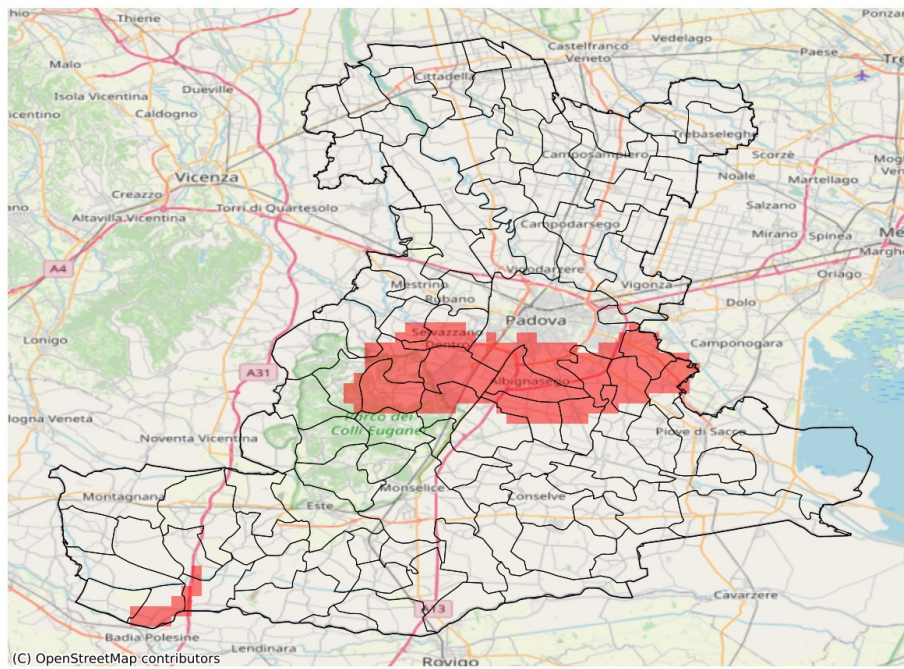

## SERVIZIO DI ALERT EX-POST

**Eccesso di pioggia in 10 giorni nella Provincia di Padova**

**del 08-07-2023**

**Mappa della Provincia con evidenziati eventuali superamenti soglia (in rosso)**

I dati riportati nelle tabelle (valori delle variabili meteorologiche e porzioni comunali interessate dall'avversità) sono elaborati tenendo conto delle sole aree ad uso agricolo al di sotto dei 1200m. Viene data visibilità solamente ai comuni la cui area agricola interessata dall'avversità in oggetto è superiore al 5%

Precipitazione cumulata in 10 giorni (mm) dal 29-06-2023 al 08-07-2023					
Comune	Max	Min	Media	Porzione comunale interessata (%)	Media 5 anni
Arquà Petrarca	88	61	78	48	24
Baone	88	42	67	18	21
Borgo Veneto	94	26	51	7	22
Galzignano Terme	80	27	50	6	32
Lozzo Atestino	91	36	66	16	21
Montagnana	98	38	64	25	20

### Siccità nella Provincia di Padova

del 08-07-2023

Mappa della Provincia con evidenziati eventuali superamenti soglia (in rosso)

I dati riportati nelle tabelle (valori delle variabili meteorologiche e porzioni comunali interessate dall'avversità) sono elaborati tenendo conto delle sole aree ad uso agricolo al di sotto dei 1200m. Viene data visibilità solamente ai comuni la cui area agricola interessata dall'avversità in oggetto è superiore al 5%