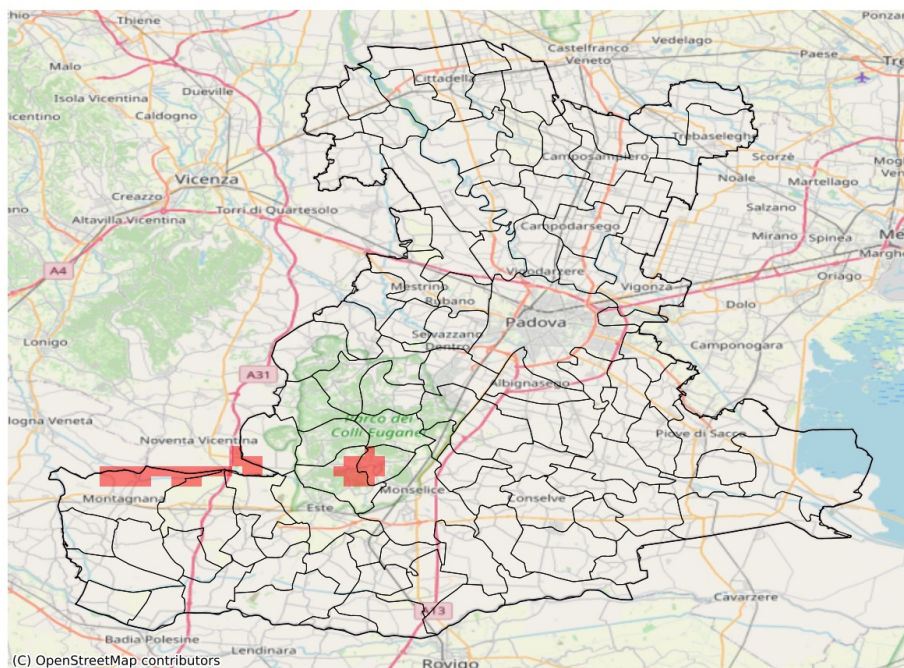

## SERVIZIO DI ALERT EX-POST

**Eccesso di pioggia in 10 giorni nella Provincia di Padova**

**del 08-07-2023**

**Mappa della Provincia con evidenziati eventuali superamenti soglia (in rosso)**

I dati riportati nelle tabelle (valori delle variabili meteorologiche e porzioni comunali interessate dall'avversità) sono elaborati tenendo conto delle sole aree ad uso agricolo al di sotto dei 1200m. Viene data visibilità solamente ai comuni la cui area agricola interessata dall'avversità in oggetto è superiore al 5%

Precipitazione cumulata in 10 giorni (mm) dal 29-06-2023 al 08-07-2023					
Comune	Max	Min	Media	Porzione comunale interessata (%)	Media 5 anni
Arquà Petrarca	88	61	78	48	24
Baone	88	42	67	18	21
Borgo Veneto	94	26	51	7	22
Galzignano Terme	80	27	50	6	32
Lozzo Atestino	91	36	66	16	21
Montagnana	98	38	64	25	20

### Siccità nella Provincia di Padova

del 08-07-2023

Mappa della Provincia con evidenziati eventuali superamenti soglia (in rosso)

I dati riportati nelle tabelle (valori delle variabili meteorologiche e porzioni comunali interessate dall'avversità) sono elaborati tenendo conto delle sole aree ad uso agricolo al di sotto dei 1200m. Viene data visibilità solamente ai comuni la cui area agricola interessata dall'avversità in oggetto è superiore al 5%