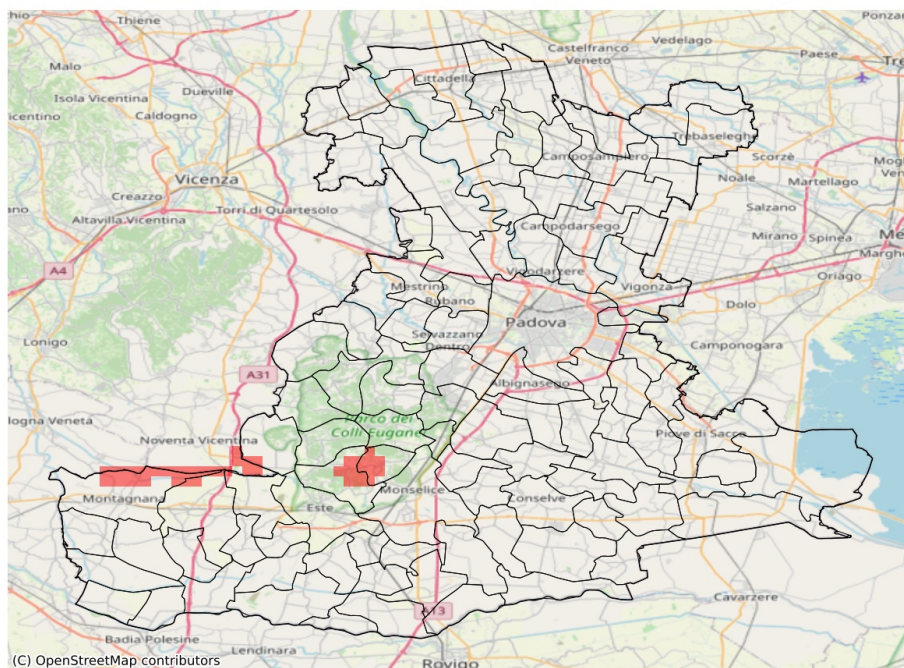

SERVIZIO DI ALERT EX-POST

Eccesso di pioggia in 10 giorni nella Provincia di Padova

del 09-07-2023

Mappa della Provincia con evidenziati eventuali superamenti soglia (in rosso)

I dati riportati nelle tabelle (valori delle variabili meteorologiche e porzioni comunali interessate dall'avversità) sono elaborati tenendo conto delle sole aree ad uso agricolo al di sotto dei 1200m. Viene data visibilità solamente ai comuni la cui area agricola interessata dall'avversità in oggetto è superiore al 5%

Precipitazione cumulata in 10 giorni (mm) dal 30-06-2023 al 09-07-2023					
Comune	Max	Min	Media	Porzione comunale interessata (%)	Media 5 anni
Arquà Petrarca	88	61	78	48	24
Baone	88	42	67	18	21
Borgo Veneto	94	26	51	7	23
Galzignano Terme	80	27	50	6	32
Lozzo Atestino	91	36	66	16	22
Montagnana	98	38	64	25	20

SERVIZIO DI ALERT EX-POST

Siccità nella Provincia di Padova

del 09-07-2023

Mappa della Provincia con evidenziati eventuali superamenti soglia (in rosso)

I dati riportati nelle tabelle (valori delle variabili meteorologiche e porzioni comunali interessate dall'avversità) sono elaborati tenendo conto delle sole aree ad uso agricolo al di sotto dei 1200m. Viene data visibilità solamente ai comuni la cui area agricola interessata dall'avversità in oggetto è superiore al 5%