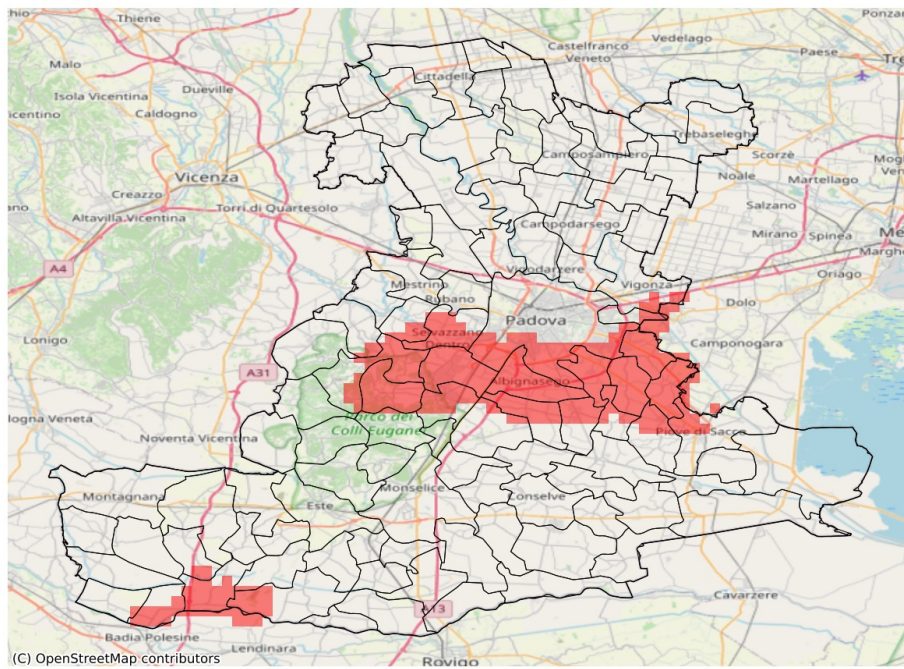

SERVIZIO DI ALERT EX-POST

Eccesso di pioggia in 10 giorni nella Provincia di Padova

del 09-07-2023

Mappa della Provincia con evidenziati eventuali superamenti soglia (in rosso)

I dati riportati nelle tabelle (valori delle variabili meteorologiche e porzioni comunali interessate dall'avversità) sono elaborati tenendo conto delle sole aree ad uso agricolo al di sotto dei 1200m. Viene data visibilità solamente ai comuni la cui area agricola interessata dall'avversità in oggetto è superiore al 5%

Precipitazione cumulata in 10 giorni (mm) dal 30-06-2023 al 09-07-2023					
Comune	Max	Min	Media	Porzione comunale interessata (%)	Media 5 anni
Arquà Petrarca	88	61	78	48	24
Baone	88	42	67	18	21
Borgo Veneto	94	26	51	7	23
Galzignano Terme	80	27	50	6	32
Lozzo Atestino	91	36	66	16	22
Montagnana	98	38	64	25	20

SERVIZIO DI ALERT EX-POST

Siccità nella Provincia di Padova

del 09-07-2023

Mappa della Provincia con evidenziati eventuali superamenti soglia (in rosso)

I dati riportati nelle tabelle (valori delle variabili meteorologiche e porzioni comunali interessate dall'avversità) sono elaborati tenendo conto delle sole aree ad uso agricolo al di sotto dei 1200m. Viene data visibilità solamente ai comuni la cui area agricola interessata dall'avversità in oggetto è superiore al 5%