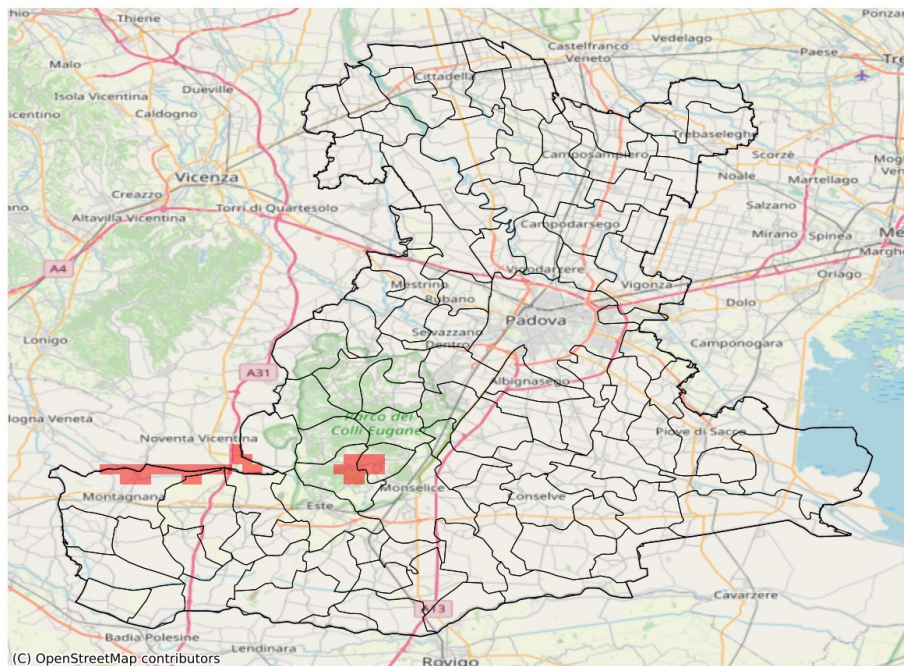

SERVIZIO DI ALERT EX-POST

Eccesso di pioggia in 10 giorni nella Provincia di Padova

del 10-07-2023

Mappa della Provincia con evidenziati eventuali superamenti soglia (in rosso)

I dati riportati nelle tabelle (valori delle variabili meteorologiche e porzioni comunali interessate dall'avversità) sono elaborati tenendo conto delle sole aree ad uso agricolo al di sotto dei 1200m. Viene data visibilità solamente ai comuni la cui area agricola interessata dall'avversità in oggetto è superiore al 5%

Precipitazione cumulata in 10 giorni (mm) dal 01-07-2023 al 10-07-2023					
Comune	Max	Min	Media	Porzione comunale interessata (%)	Media 5 anni
Arquà Petrarca	88	61	77	38	25
Baone	88	42	66	15	22
Borgo Veneto	92	25	50	6	23
Lozzo Atestino	90	35	64	14	22
Montagnana	96	37	62	22	20

SERVIZIO DI ALERT EX-POST

Siccità nella Provincia di Padova

del 10-07-2023

Mappa della Provincia con evidenziati eventuali superamenti soglia (in rosso)

I dati riportati nelle tabelle (valori delle variabili meteorologiche e porzioni comunali interessate dall'avversità) sono elaborati tenendo conto delle sole aree ad uso agricolo al di sotto dei 1200m. Viene data visibilità solamente ai comuni la cui area agricola interessata dall'avversità in oggetto è superiore al 5%