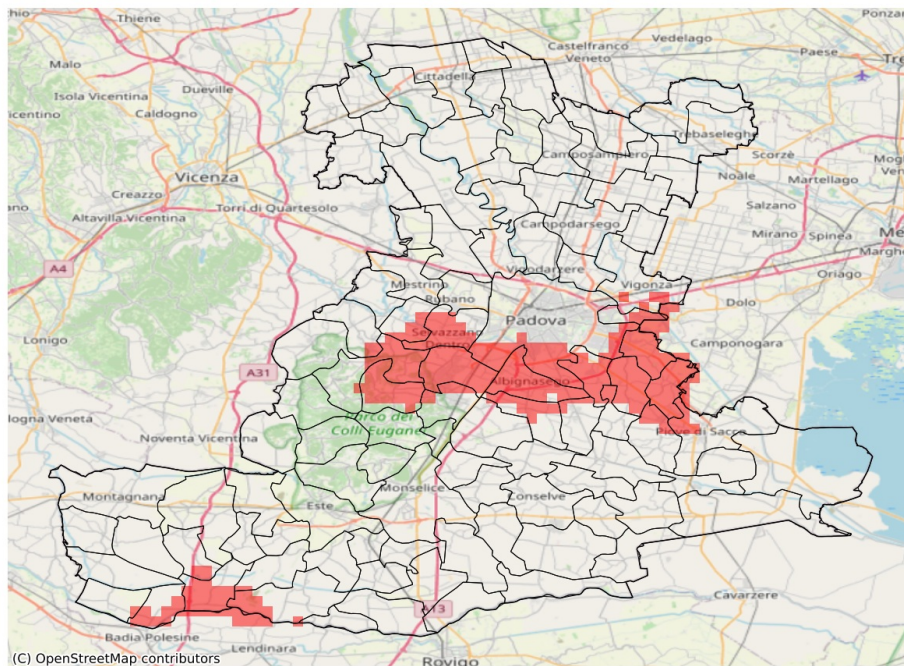

SERVIZIO DI ALERT EX-POST

Eccesso di pioggia in 10 giorni nella Provincia di Padova

del 10-07-2023

Mappa della Provincia con evidenziati eventuali superamenti soglia (in rosso)

I dati riportati nelle tabelle (valori delle variabili meteorologiche e porzioni comunali interessate dall'avversità) sono elaborati tenendo conto delle sole aree ad uso agricolo al di sotto dei 1200m. Viene data visibilità solamente ai comuni la cui area agricola interessata dall'avversità in oggetto è superiore al 5%

Precipitazione cumulata in 10 giorni (mm) dal 01-07-2023 al 10-07-2023					
Comune	Max	Min	Media	Porzione comunale interessata (%)	Media 5 anni
Arquà Petrarca	88	61	77	38	25
Baone	88	42	66	15	22
Borgo Veneto	92	25	50	6	23
Lozzo Atestino	90	35	64	14	22
Montagnana	96	37	62	22	20

SERVIZIO DI ALERT EX-POST

Siccità nella Provincia di Padova

del 10-07-2023

Mappa della Provincia con evidenziati eventuali superamenti soglia (in rosso)

I dati riportati nelle tabelle (valori delle variabili meteorologiche e porzioni comunali interessate dall'avversità) sono elaborati tenendo conto delle sole aree ad uso agricolo al di sotto dei 1200m. Viene data visibilità solamente ai comuni la cui area agricola interessata dall'avversità in oggetto è superiore al 5%