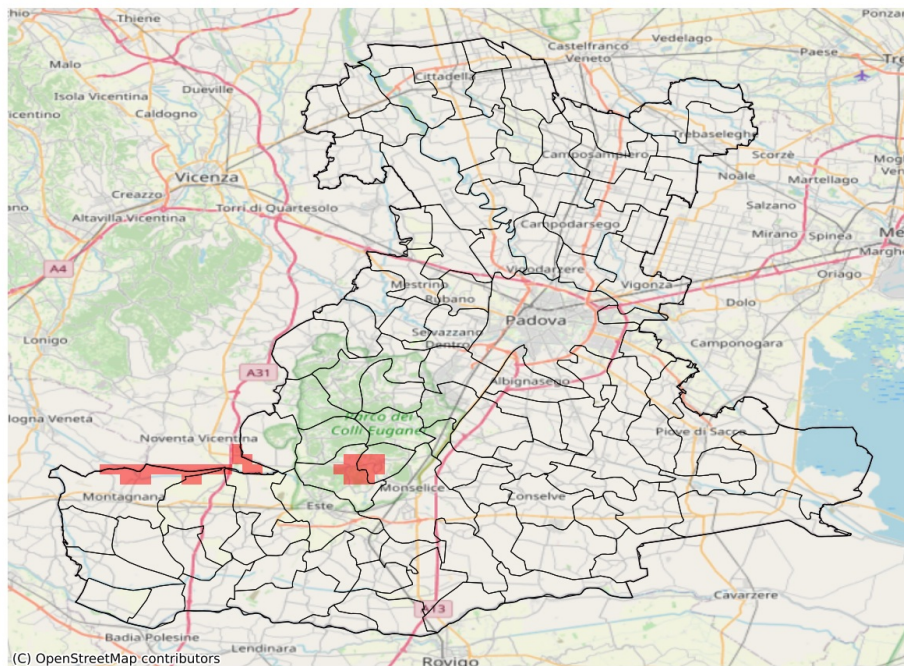

SERVIZIO DI ALERT EX-POST

Eccesso di pioggia in 10 giorni nella Provincia di Padova

del 11-07-2023

Mappa della Provincia con evidenziati eventuali superamenti soglia (in rosso)

I dati riportati nelle tabelle (valori delle variabili meteorologiche e porzioni comunali interessate dall'avversità) sono elaborati tenendo conto delle sole aree ad uso agricolo al di sotto dei 1200m. Viene data visibilità solamente ai comuni la cui area agricola interessata dall'avversità in oggetto è superiore al 5%

Precipitazione cumulata in 10 giorni (mm) dal 02-07-2023 al 11-07-2023					
Comune	Max	Min	Media	Porzione comunale interessata (%)	Media 5 anni
Arquà Petrarca	88	60	78	43	24
Baone	88	42	67	18	22
Borgo Veneto	92	25	50	6	25
Lozzo Atestino	90	35	64	14	21
Montagnana	96	37	62	22	21

SERVIZIO DI ALERT EX-POST

Siccità nella Provincia di Padova

del 11-07-2023

Mappa della Provincia con evidenziati eventuali superamenti soglia (in rosso)

I dati riportati nelle tabelle (valori delle variabili meteorologiche e porzioni comunali interessate dall'avversità) sono elaborati tenendo conto delle sole aree ad uso agricolo al di sotto dei 1200m. Viene data visibilità solamente ai comuni la cui area agricola interessata dall'avversità in oggetto è superiore al 5%