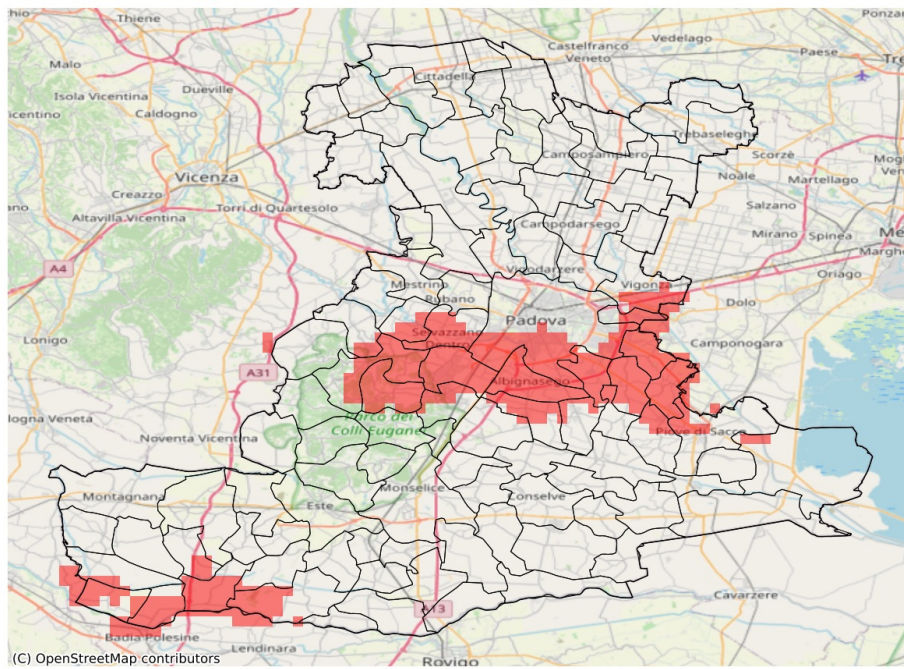

SERVIZIO DI ALERT EX-POST

Eccesso di pioggia in 10 giorni nella Provincia di Padova

del 11-07-2023

Mappa della Provincia con evidenziati eventuali superamenti soglia (in rosso)

I dati riportati nelle tabelle (valori delle variabili meteorologiche e porzioni comunali interessate dall'avversità) sono elaborati tenendo conto delle sole aree ad uso agricolo al di sotto dei 1200m. Viene data visibilità solamente ai comuni la cui area agricola interessata dall'avversità in oggetto è superiore al 5%

Precipitazione cumulata in 10 giorni (mm) dal 02-07-2023 al 11-07-2023					
Comune	Max	Min	Media	Porzione comunale interessata (%)	Media 5 anni
Arquà Petrarca	88	60	78	43	24
Baone	88	42	67	18	22
Borgo Veneto	92	25	50	6	25
Lozzo Atestino	90	35	64	14	21
Montagnana	96	37	62	22	21

SERVIZIO DI ALERT EX-POST

Siccità nella Provincia di Padova

del 11-07-2023

Mappa della Provincia con evidenziati eventuali superamenti soglia (in rosso)

I dati riportati nelle tabelle (valori delle variabili meteorologiche e porzioni comunali interessate dall'avversità) sono elaborati tenendo conto delle sole aree ad uso agricolo al di sotto dei 1200m. Viene data visibilità solamente ai comuni la cui area agricola interessata dall'avversità in oggetto è superiore al 5%