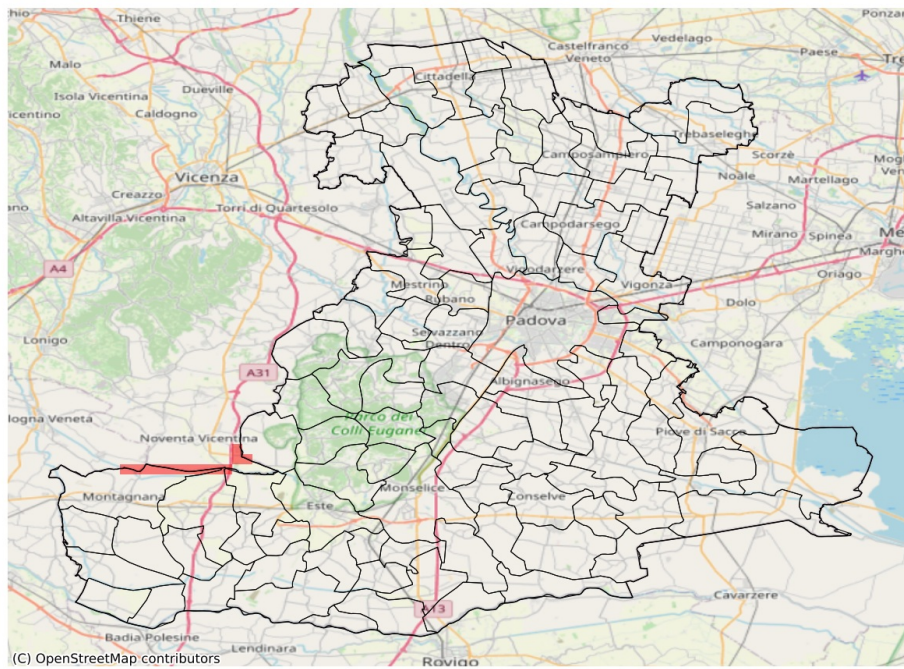

## SERVIZIO DI ALERT EX-POST

**Eccesso di pioggia in 10 giorni nella Provincia di Padova**

**del 14-07-2023**

**Mappa della Provincia con evidenziati eventuali superamenti soglia (in rosso)**

I dati riportati nelle tabelle (valori delle variabili meteorologiche e porzioni comunali interessate dall'avversità) sono elaborati tenendo conto delle sole aree ad uso agricolo al di sotto dei 1200m. Viene data visibilità solamente ai comuni la cui area agricola interessata dall'avversità in oggetto è superiore al 5%

Precipitazione cumulata in 10 giorni (mm) dal 05-07-2023 al 14-07-2023					
Comune	Max	Min	Media	Porzione comunale interessata (%)	Media 5 anni
Lozzo Atestino	85	33	61	8	16
Montagnana	88	27	52	13	14

### Siccità nella Provincia di Padova

del 14-07-2023

Mappa della Provincia con evidenziati eventuali superamenti soglia (in rosso)

I dati riportati nelle tabelle (valori delle variabili meteorologiche e porzioni comunali interessate dall'avversità) sono elaborati tenendo conto delle sole aree ad uso agricolo al di sotto dei 1200m. Viene data visibilità solamente ai comuni la cui area agricola interessata dall'avversità in oggetto è superiore al 5%