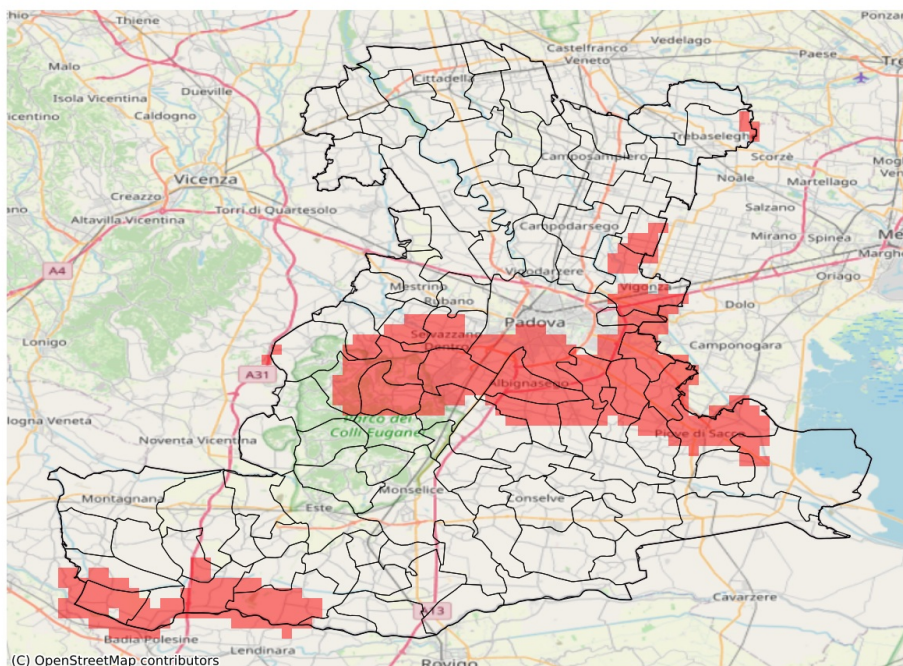

## SERVIZIO DI ALERT EX-POST

**Eccesso di pioggia in 10 giorni nella Provincia di Padova**

**del 14-07-2023**

**Mappa della Provincia con evidenziati eventuali superamenti soglia (in rosso)**

I dati riportati nelle tabelle (valori delle variabili meteorologiche e porzioni comunali interessate dall'avversità) sono elaborati tenendo conto delle sole aree ad uso agricolo al di sotto dei 1200m. Viene data visibilità solamente ai comuni la cui area agricola interessata dall'avversità in oggetto è superiore al 5%

Precipitazione cumulata in 10 giorni (mm) dal 05-07-2023 al 14-07-2023					
Comune	Max	Min	Media	Porzione comunale interessata (%)	Media 5 anni
Lozzo Atestino	85	33	61	8	16
Montagnana	88	27	52	13	14

### Siccità nella Provincia di Padova

del 14-07-2023

Mappa della Provincia con evidenziati eventuali superamenti soglia (in rosso)

I dati riportati nelle tabelle (valori delle variabili meteorologiche e porzioni comunali interessate dall'avversità) sono elaborati tenendo conto delle sole aree ad uso agricolo al di sotto dei 1200m. Viene data visibilità solamente ai comuni la cui area agricola interessata dall'avversità in oggetto è superiore al 5%