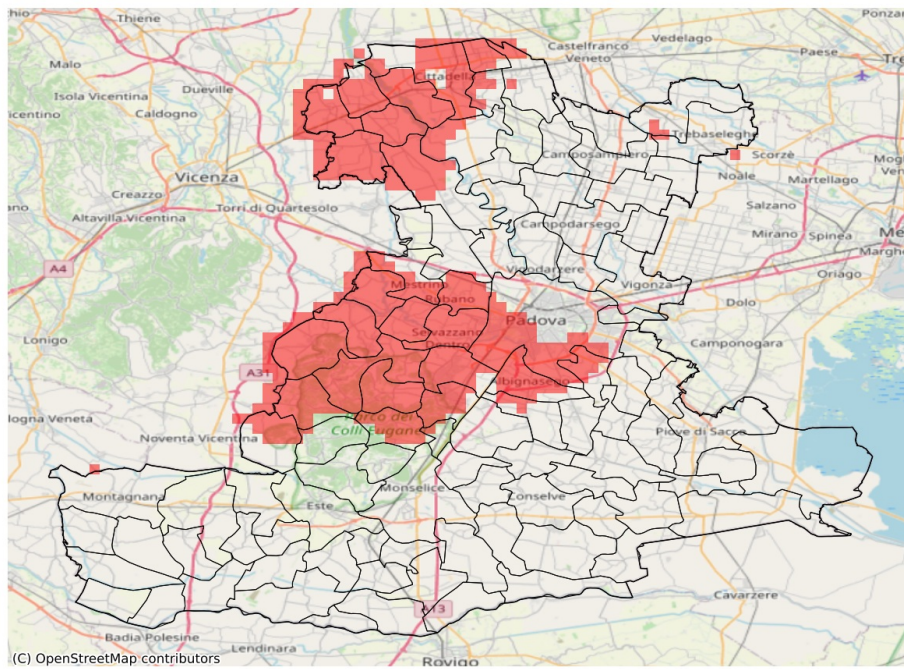

SERVIZIO DI ALERT EX-POST

Siccità nella Provincia di Padova

del 25-08-2023

Mapa della Provincia con evidenziati eventuali superamenti soglia (in rosso)

I dati riportati nelle tabelle (valori delle variabili meteorologiche e porzioni comunali interessate dall'avversità) sono elaborati tenendo conto delle sole aree ad uso agricolo al di sotto dei 1200m. Viene data visibilità solamente ai comuni la cui area agricola interessata dall'avversità in oggetto è superiore al 5%